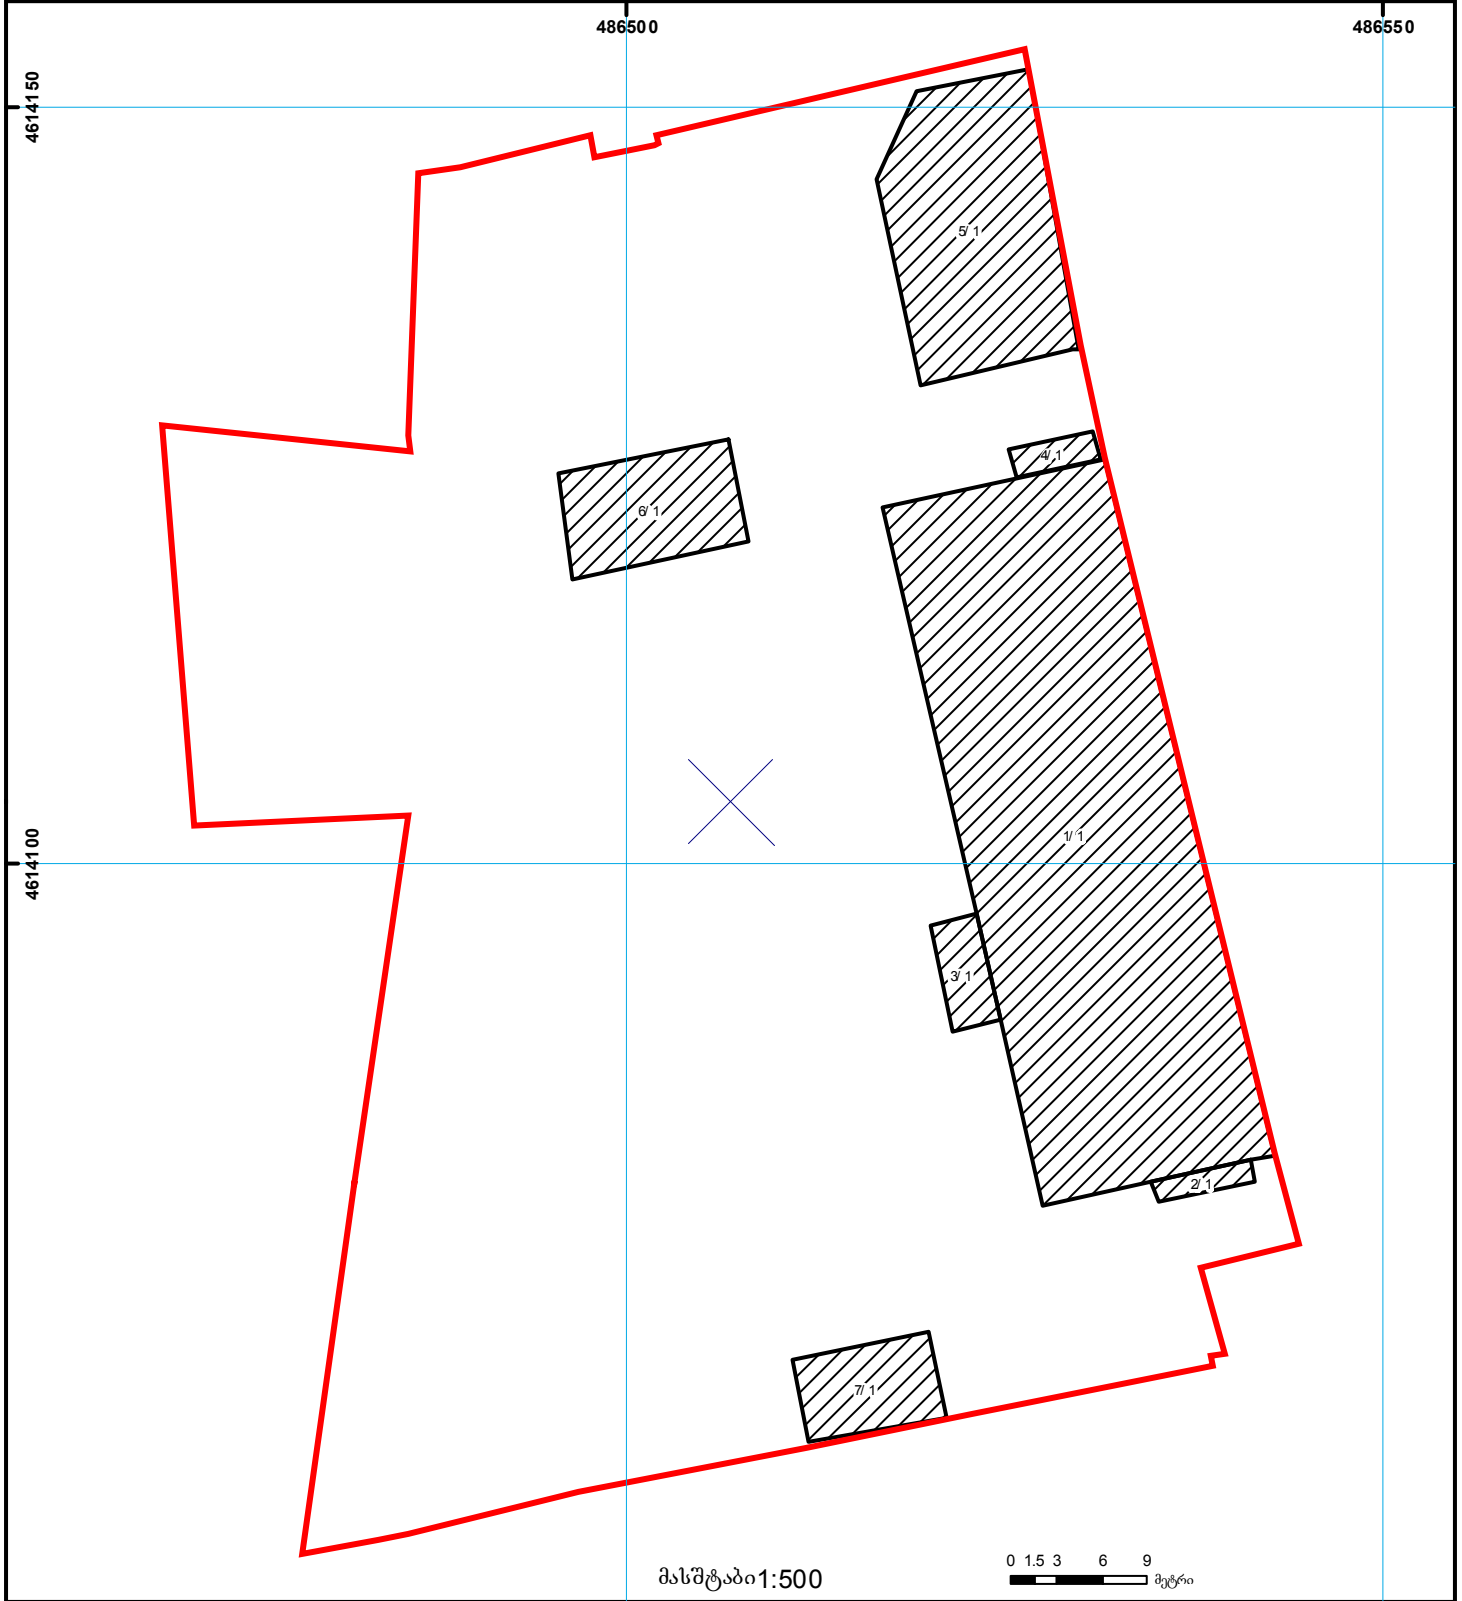

საქართველოს იუსტიციის სამინისტრო
საჯარო რეესტრის ეროვნული სააგენტო

საკადასტრო გეგმა

საჯარო რეესტრის
ეროვნული სააგენტო

მიწის ნაკვეთის საკადასტრო კოდი: 01.17.13.056.062
განცხადების რეგისტრაციის ნომერი 882012138196
მიწის ნაკვეთის ფართობი: 4980 კვ.მ.
ღანძველება: არასასოფლო-სამეურნეო
მიმზადების თარიღი 03.04.12

| | | | | | | |
|--|---|--|-------------------|--|--------------------|--|
| | შენიშნული ნაკვეთი, პირობითი ნომერი/სართულიანობა | | ვალდებულება | | საზღვრული ნაკვეთი | 000 000 UTM (საერთაშორისო) სისტემის კოორდ. |
| | მიწის ნაკვეთის საკადასტრო საზღვარი | | მშენებარე ნაკვეთი | | მიწისქვეშა ნაკვეთი | |