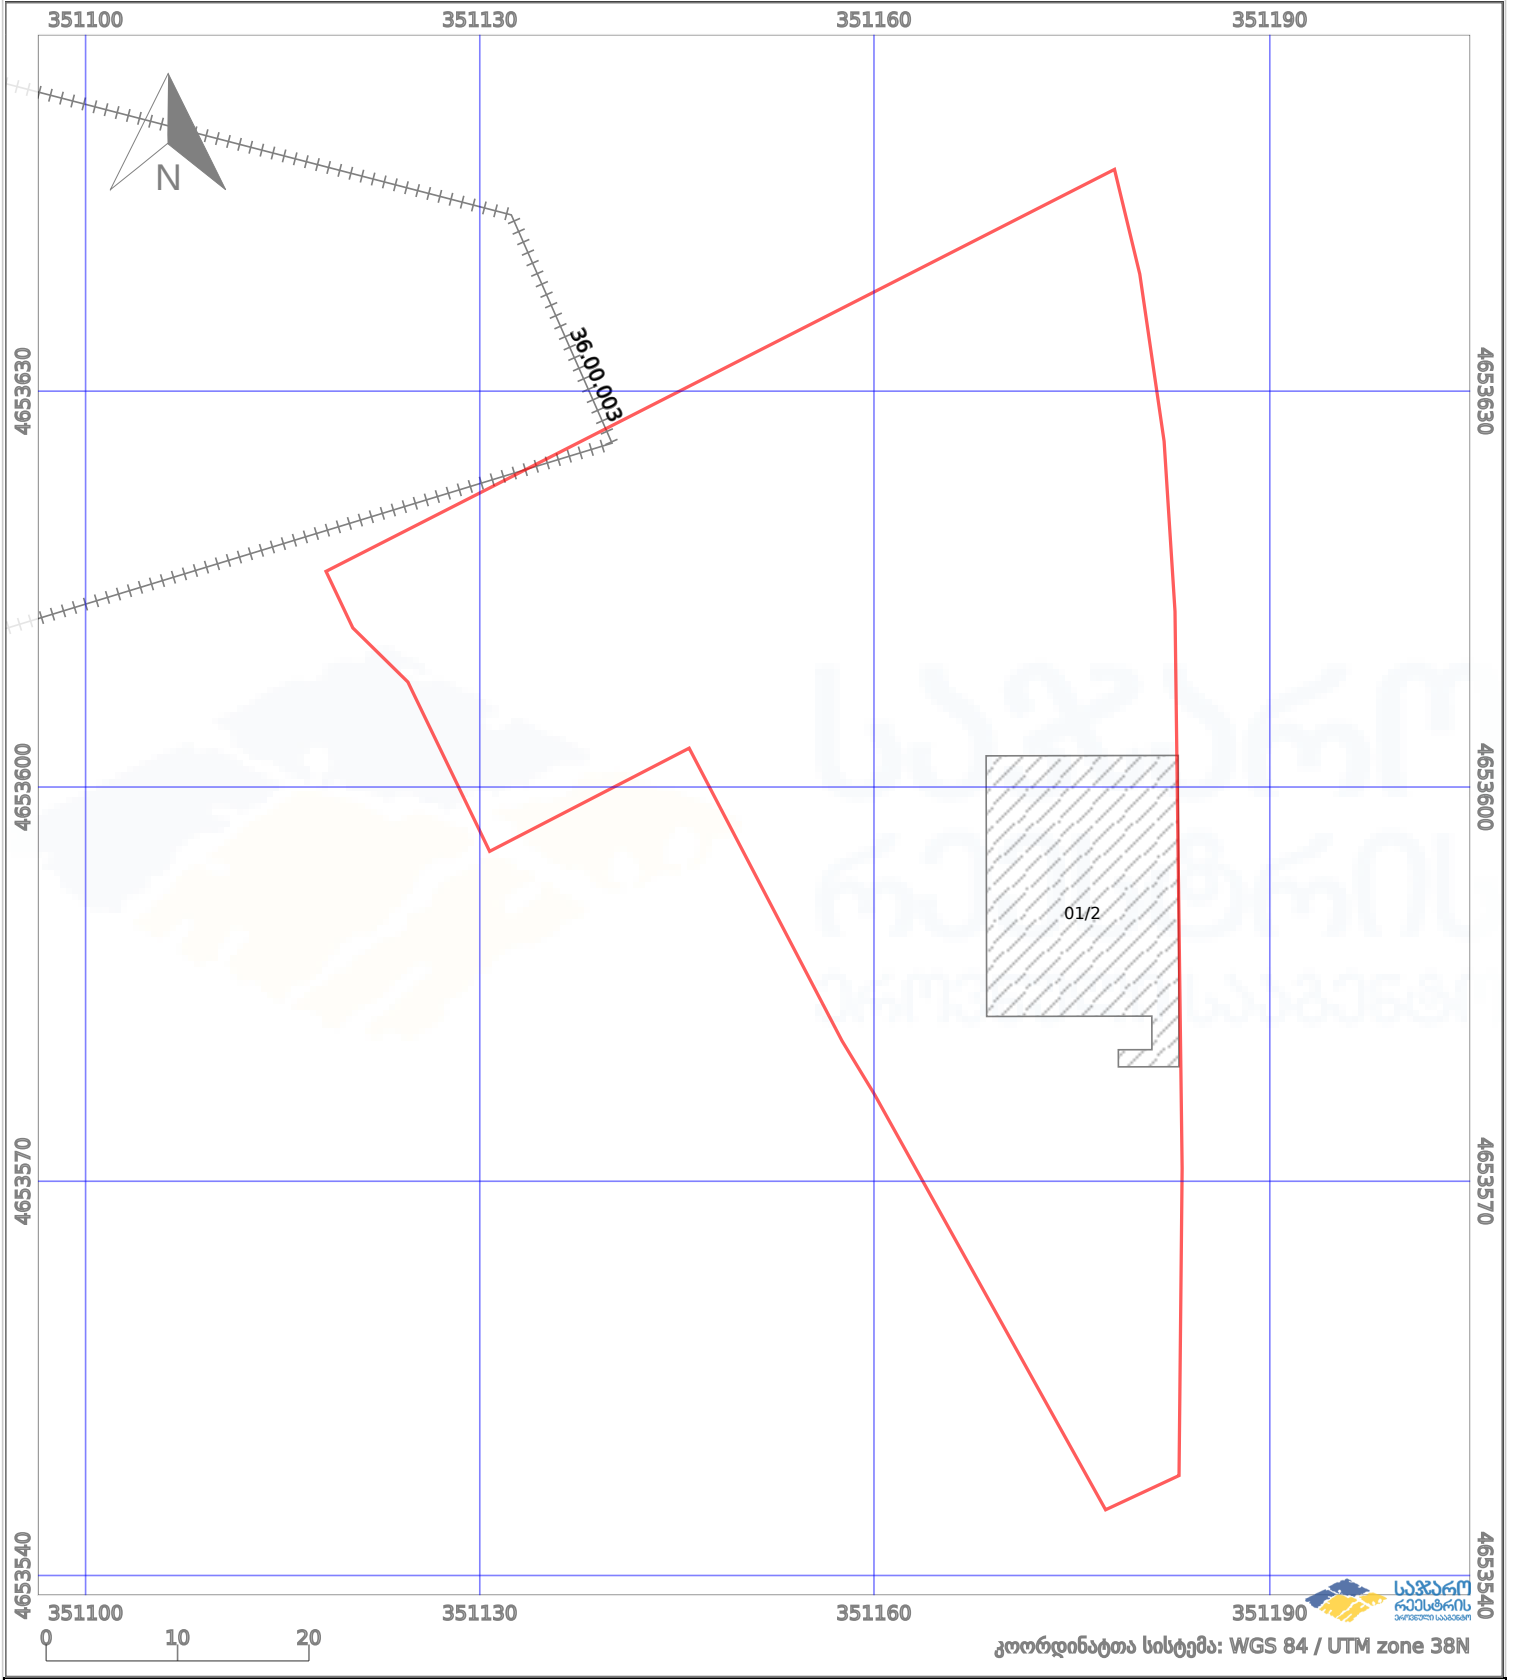

საკადასტრო გეგმა

საჯარო რეესტრის ეროვნული
სააგენტო

საკადასტრო კოდი:

36.01.31.355

ნაკვეთის დანიშნულება:

არასასოფლო სამეურნეო

განცხადების ნომერი:

882022076972

ფართობი:

3131 კვ.მ (WGS 84 / UTM zone 38N)

მომზადების თარიღი:

02/02/2022

	ნაკვეთის საზღვარი		პირობითი აღნიშვნები: მშენებარე ნაგებობა		აშენებული ნაგებობა
	საზღვარი ნაგებობა		ტყის ფონდი		ვალდებულება