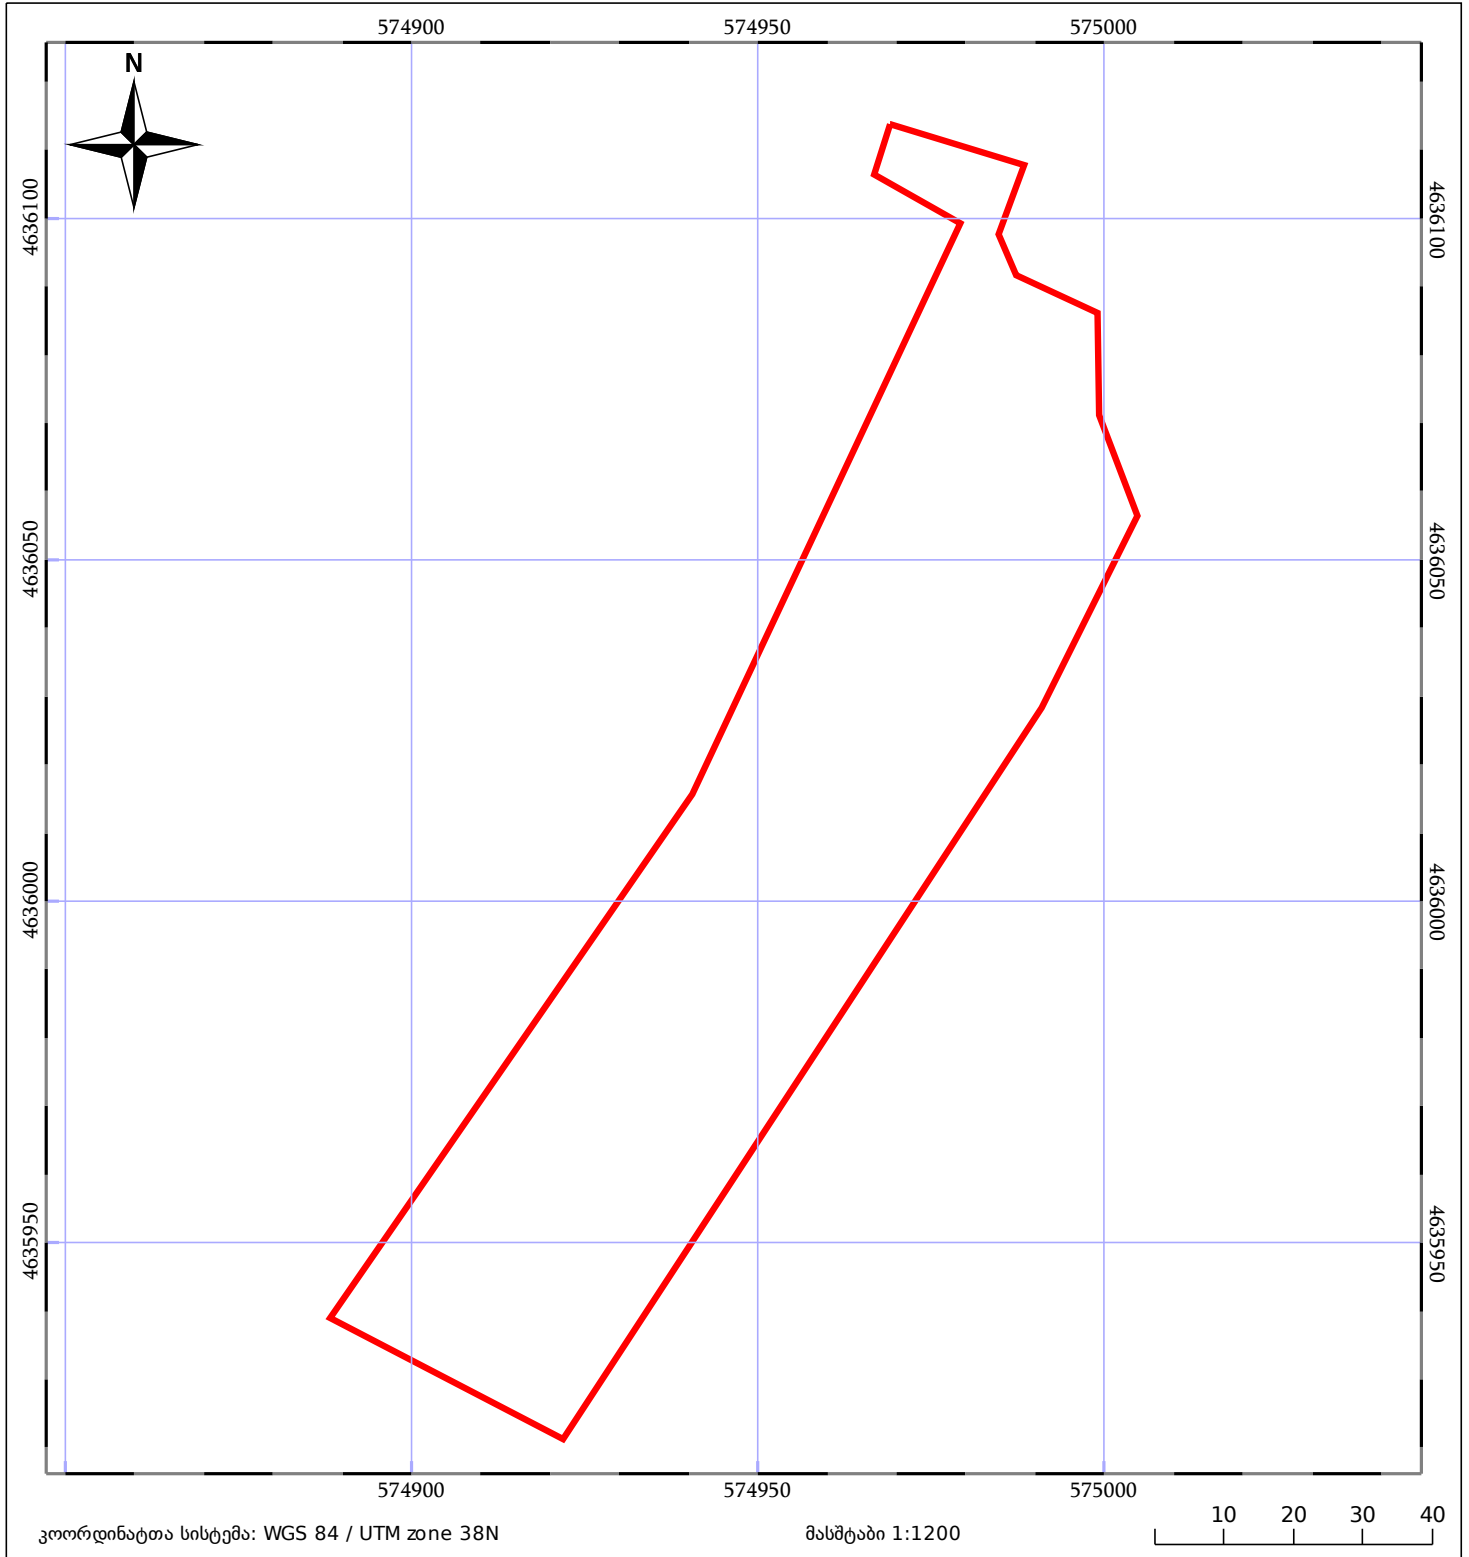

საკადასტრო გეგმა

საჯარო რეესტრის ეროვნული
სააგენტო

საკადასტრო კოდი: **57.03.59.506**

ნაკვეთის დანიშნულება:

სასოფლო-სამეურნეო(საკარმიდამო)

განცხადების ნომერი: **882017948132**

ფართობი:

6963 კვ.მ (WGS 84 / UTM zone 38N)

მომზადების თარიღი: **11/12/2017**

05/25 მშენებარე ნაკებობა	05/25 მენობა/ნაკებობა	ტყის ფონდი
ნაკვეთის საკადასტრო საზღვარი	ხაზობრივი ნაკებობა	ვალდებულება