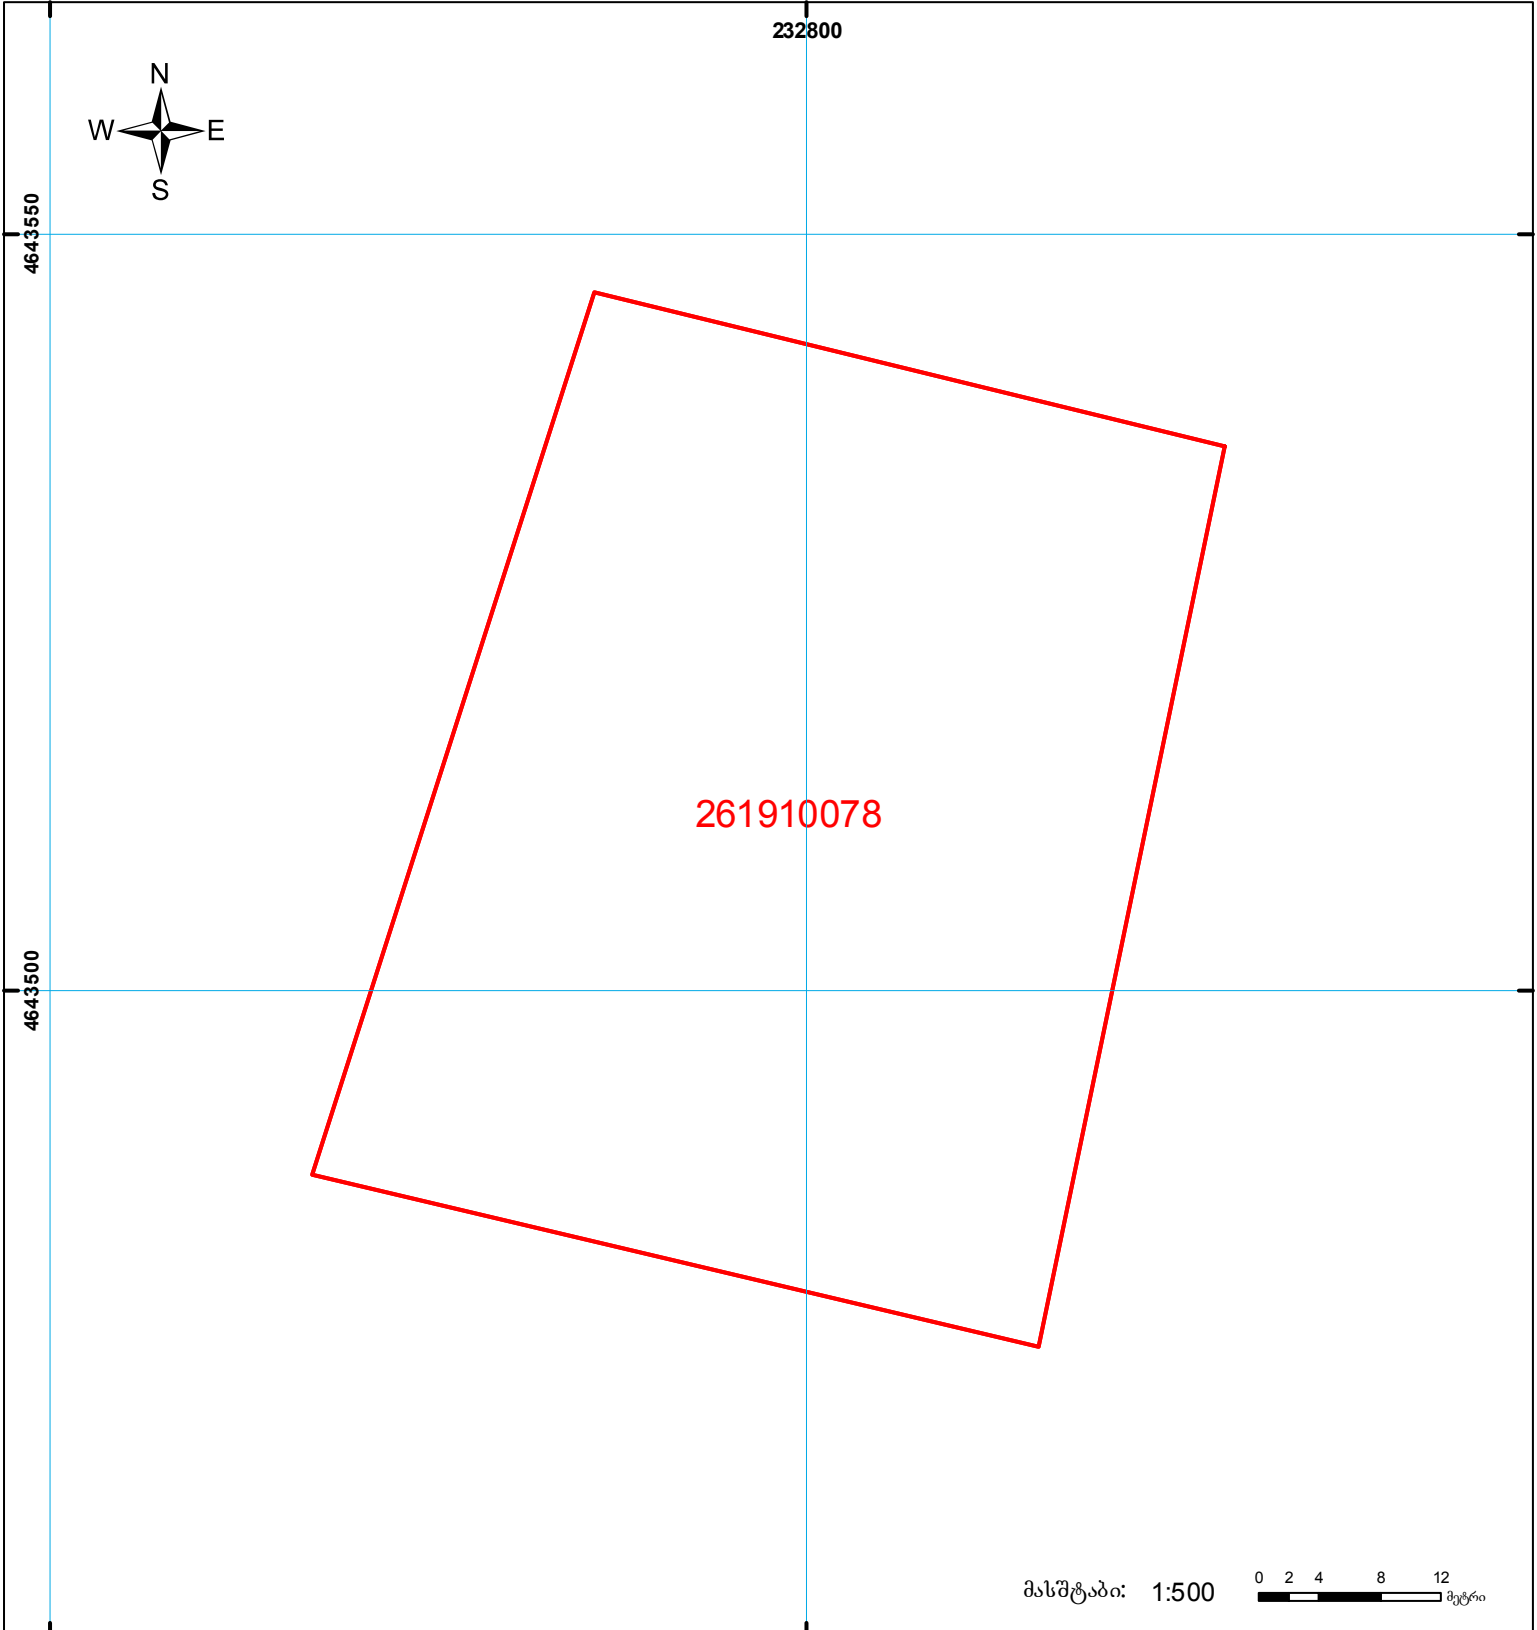

საქართველოს იუსტიციის სამინისტრო
საჯარო რეგისტრის ეროვნული სააგენტო
საკადასტრო ბუბმა

მიწის ნაკვეთის საკადასტრო კოდი: 26 19 10 078
 ბანცხალების რეგისტრაციის ნომერი: 882012966982
 მიწის ნაკვეთის ფართობი: 2802 კვ.მ.
 დანიშნულება: სასოფლო-სამეურნეო
 კატეგორია:
 მომზადების თარიღი: 10.10.2012

	შენიშნული ნაკვეთი, პირობითი ნომერი/სართულიანობა		ვადღებულება		საზღორივი ნაკვეთი
	მიწის ნაკვეთის საკადასტრო საზღვარი		მშენებარე ნაკვეთი		

UTM (საერთაშორისო) სისტემის კოორდ.