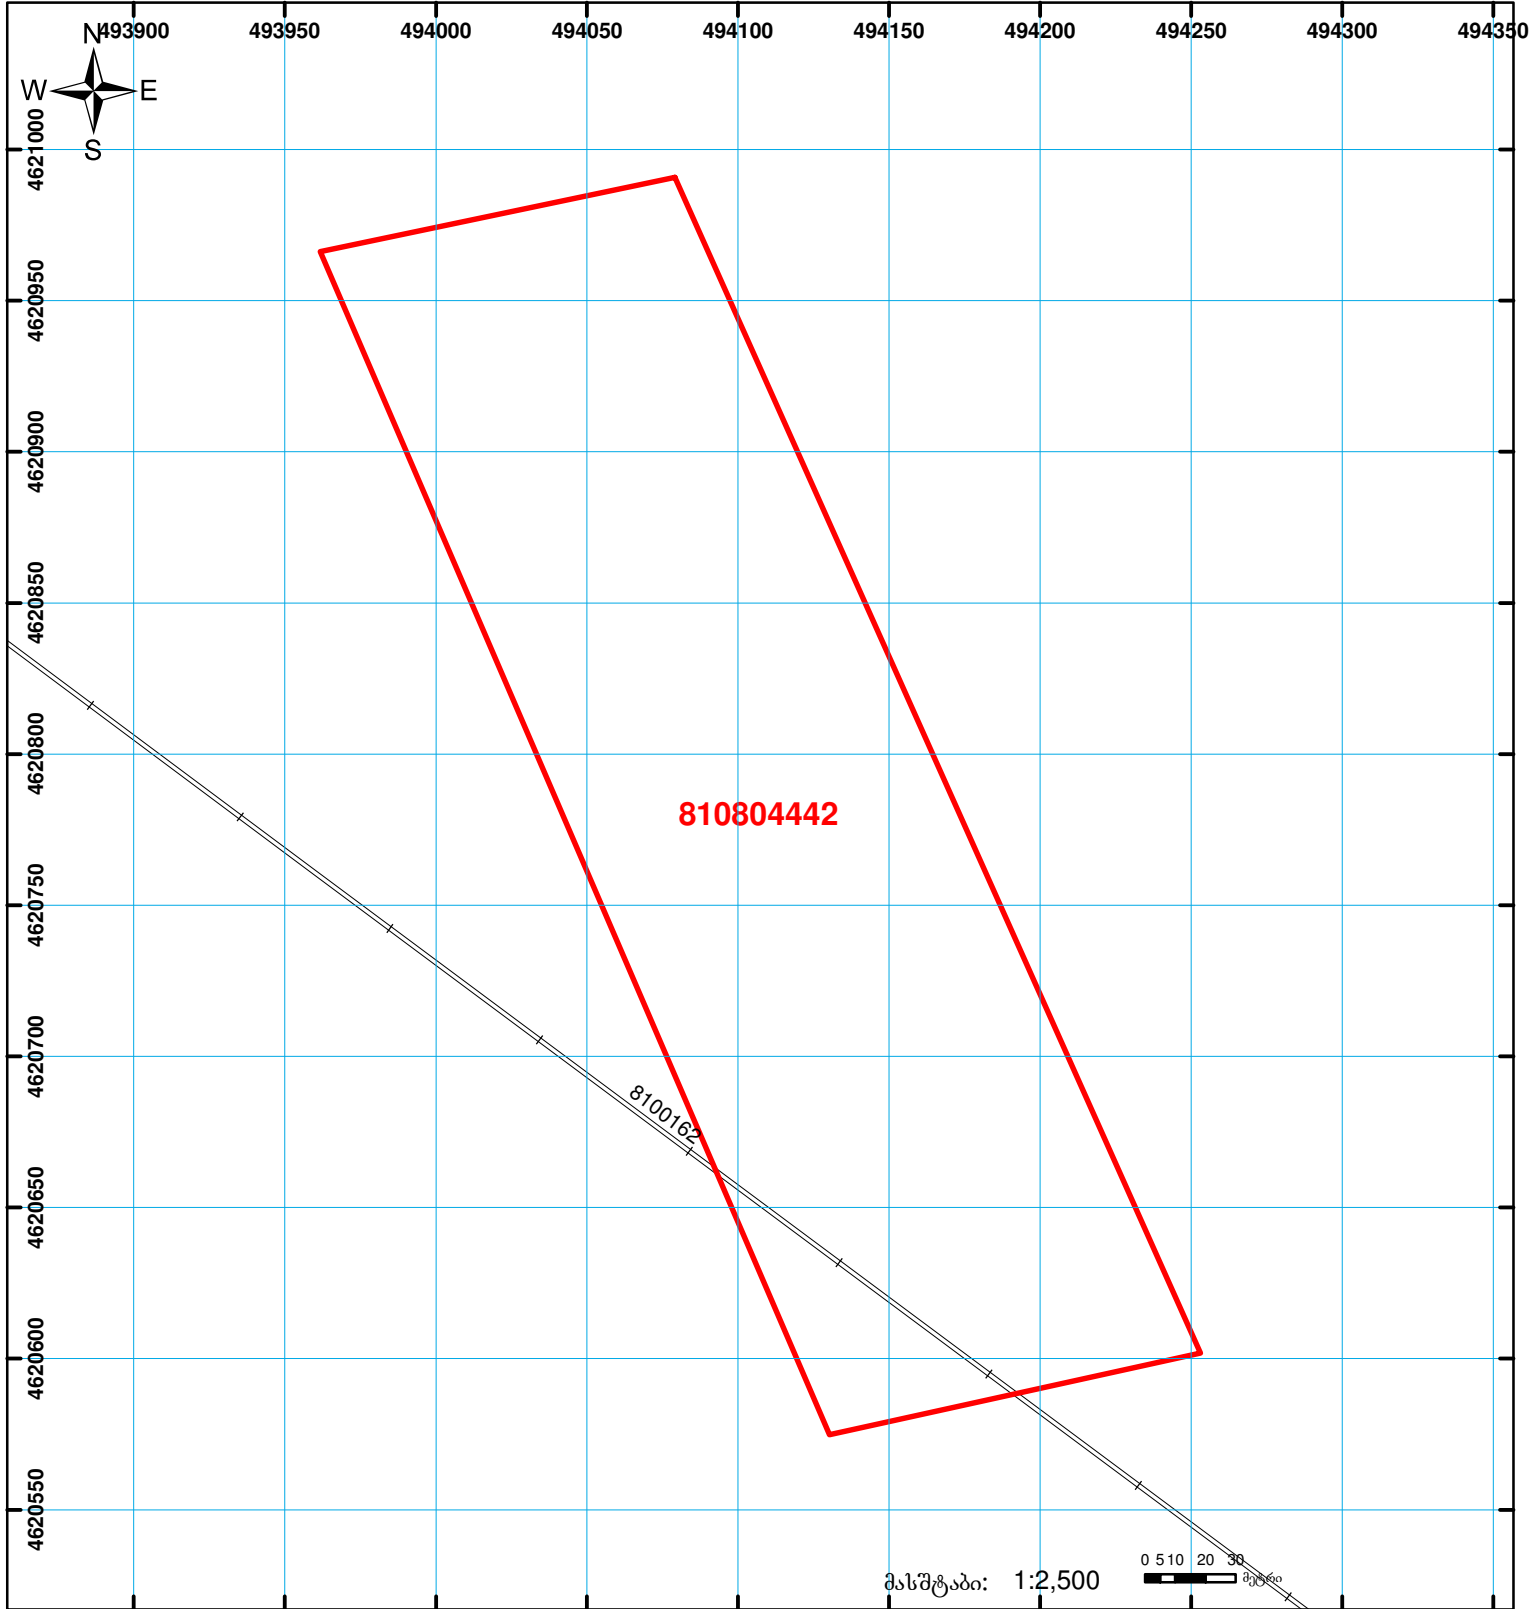

საქართველოს იუსტიციის სამინისტრო
საჯარო რეესტრის ეროვნული სააგენტო
საკადასტრო ბეჭედი

მიწის ნაკვეთის საკადასტრო კოდი: 81 08 04 442
 განცხადების რეგისტრაციის ნომერი: 882012137039
 მიწის ნაკვეთის ფართობი: 51300 კვ.მ.
 დანიშნულება: სასოფლო-სამეურნეო
 კატეგორია

მომზადების თარიღი: 04.02.14

	შენიშნული ნაკვეთი, პირობითი ნომერი/სართულიანობა		ვალდებულება		საზოხრძივი ნაკვეთი	00°0' 0.00"
	მიწის ნაკვეთის საკადასტრო საზღვარი		მშენებარე ნაკვეთი			UTM (საერთაშორისო) სისტემის კოორდ.