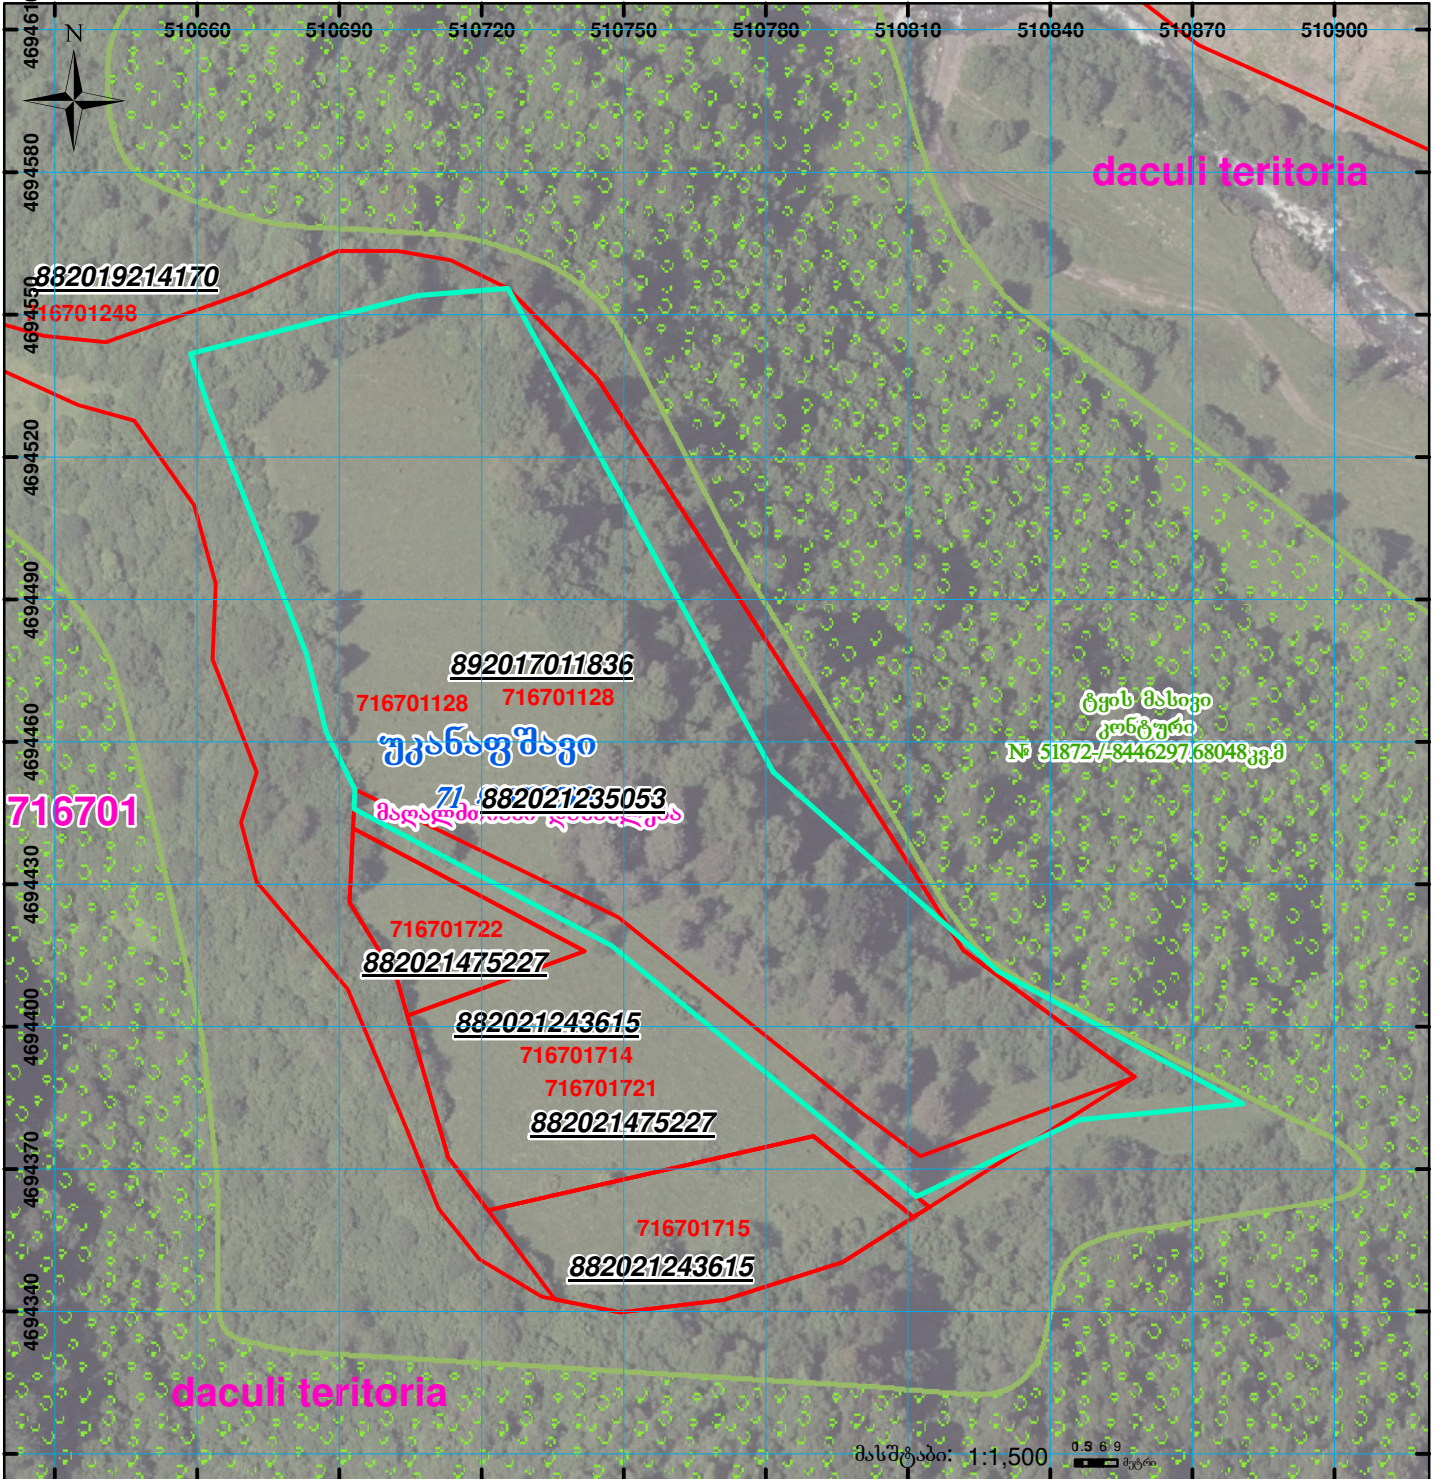

დაცული ტერიტორია

მიწის ნაკვეთის საკადასტრო კოდი: 716701128
 განცხადების რეგისტრაციის ნომერი: 882021235053
 მიწის ნაკვეთის ფართობი: 14491 კვ.მ.
 დანიშნულება: 30.06.21
 მომზადების თარიღი:

	შენიშვნა-ნაგებობა, პირობითი ნომერი/სართულიანობა		ვალდებულება		სარეგისტრაციოდ წარმოდგენილი ნაკვეთი
	მიწის ნაკვეთის საკადასტრო საზღვარი		შუენებარე ნაგებობა		საზობრივი ნაგებობა