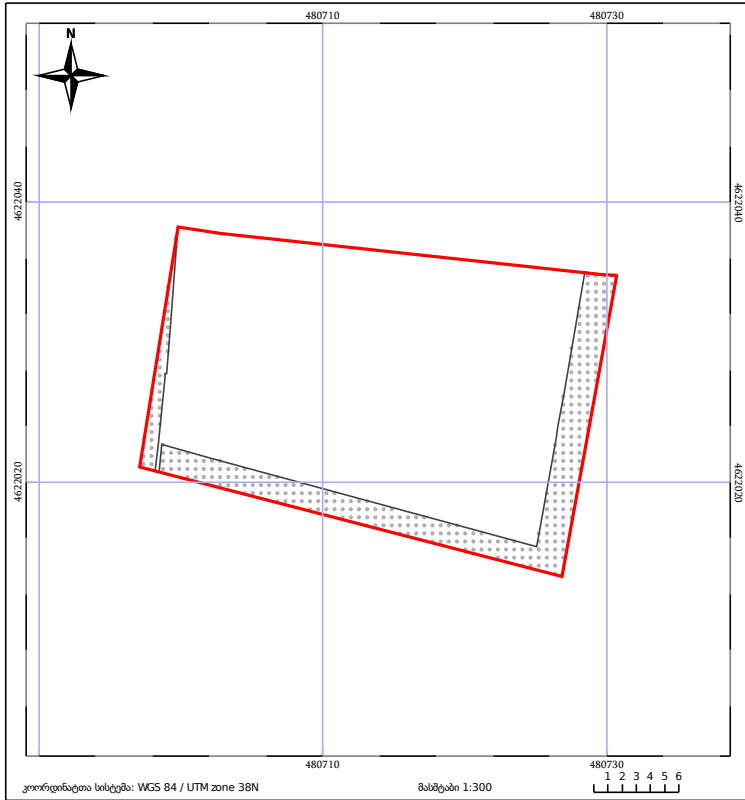

საკადასტრო გეგმა

საჯარო რეესტრის ეროვნული
სააგენტო

საკადასტრო კოდი: **01.10.11.001.128**

ნაკვეთის დანიშნულება:

არასასოფლო სამეურნეო

განცხადების ნომერი: **882023824885**

ფართობი:

602 კვ.მ (WGS 84 / UTM zone 38N)

მომზადების თარიღი: **07/08/2023**

ვალდებულების ფართობი:

105 კვ.მ (WGS 84 / UTM zone 38N)

მშენებარე ნაკვეთი	ნაკვეთის საკადასტრო საზღვარი	მწიბარ/ნაკვეთი
საზომრივი ნაკვეთი	ტყის დონე	ვალდებულება