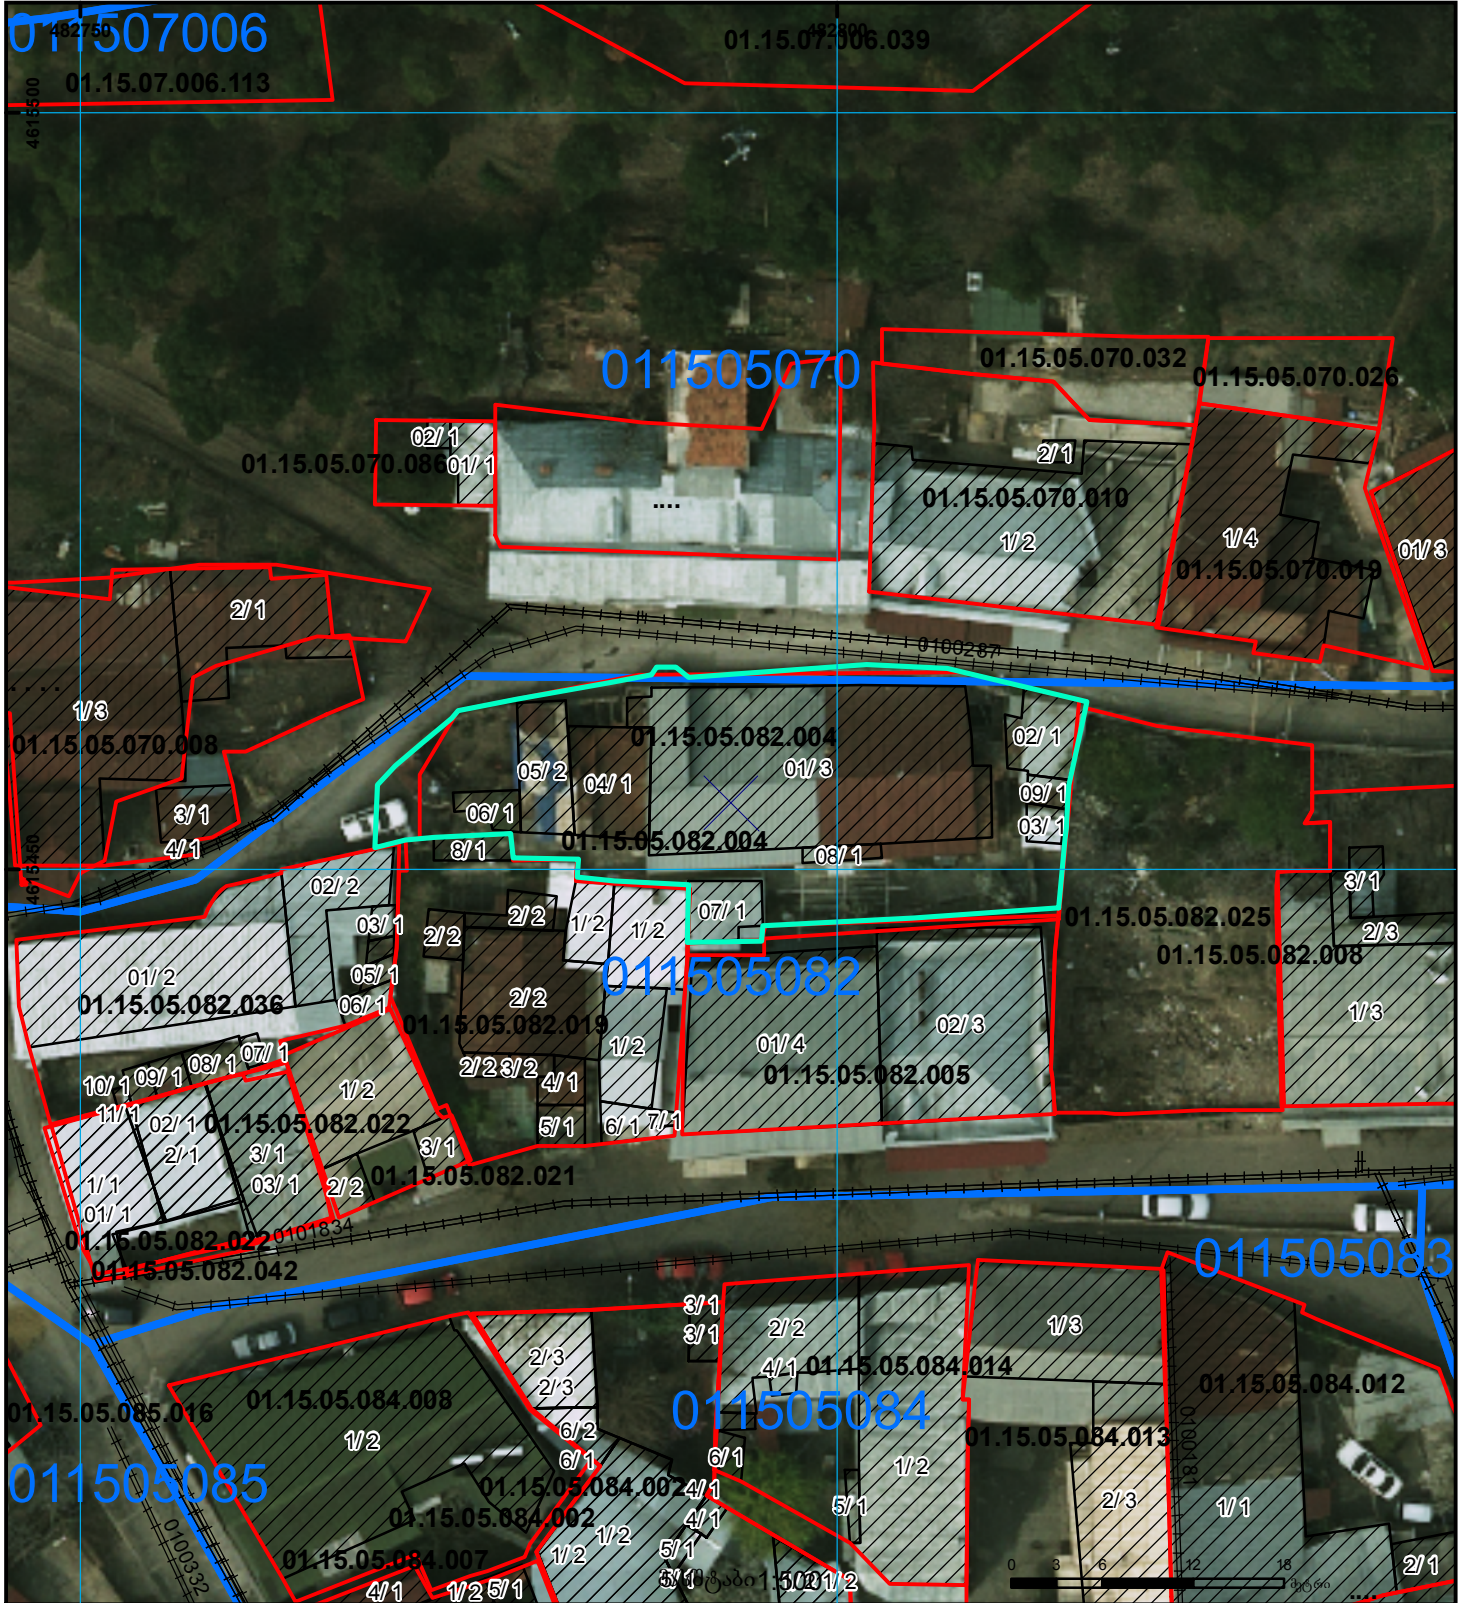

**რეგისტრირებული ნაკვეთის კონტური იცვლება 1/3-ზე ნაკლებად
ბაღის რეგისტრირებული საზღვრიდან.**

მიწის ნაკვეთის საკადასტრო კოდი: 01.15.05.082.004
 განცხადების რეგისტრაციის ნომერი: 882019397391
 მიწის ნაკვეთის ფართობი: 623 კვ.მ.
 დანიშნულება: არასასოფლო-სამეურნეო
 მომზადების თარიღი 25.06.19

	შენიშნული ნაკვეთი, პირობითი ნომერი/სართულიანობა		კადასტრული კადასტრი		საზღვრო ნაკვეთი		UTM (საერთაშორისო) სისტემის კოორდ.
	მიწის ნაკვეთის საკადასტრო საზღვარი		შეზღუდული ნაკვეთი		მიწისქვეშა ნაკვეთი		