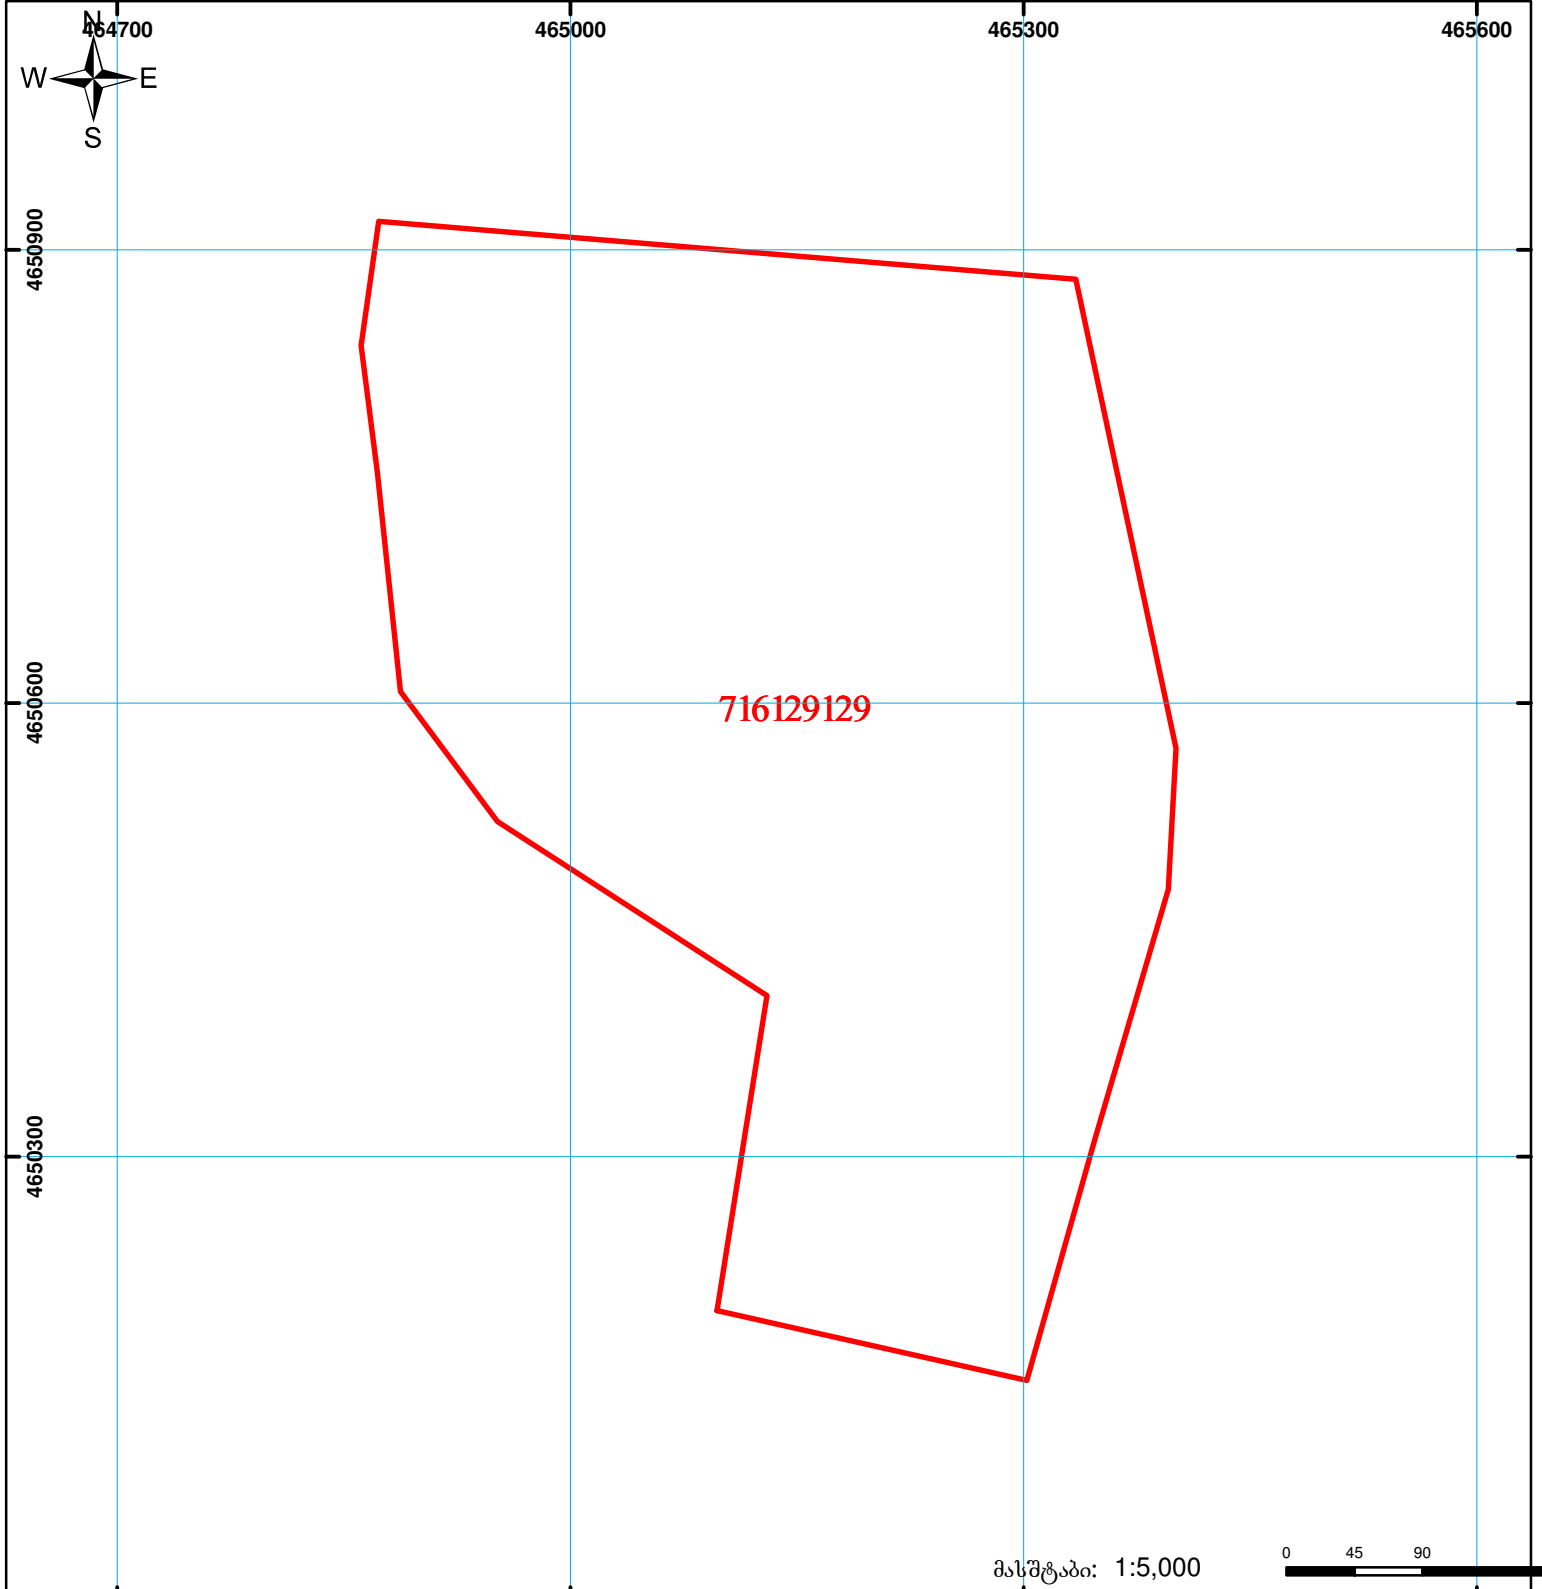

საჯარო რეგისტრის  
ეროვნული სააგენტო

საქართველოს იუსტიციის სამინისტრო  
საჯარო რეგისტრის ეროვნული სააგენტო  
საკადასტრო ბეჭედი

მიწის ნაკვეთის საკადასტრო კოდი: 71 61 29 129  
ბანცხალების რეგისტრაციის ნომერი: 882011121772

მიწის ნაკვეთის ფართობი: 277400 კვ.მ.  
ღანიშნულება: სასოფლო-სამეურნეო

კატეგორია:  
მომზადების თარიღი: 23.03.11

მასშტაბი: 1:5,000

	შენიშვნა-ნაკვებობა, პირობითი ნომერი/სართულიანობა		ვადღებულება		საზობრივი ნაკვებობა
	მიწის ნაკვეთის საკადასტრო საზღვარი		მშენებარე ნაკვებობა		