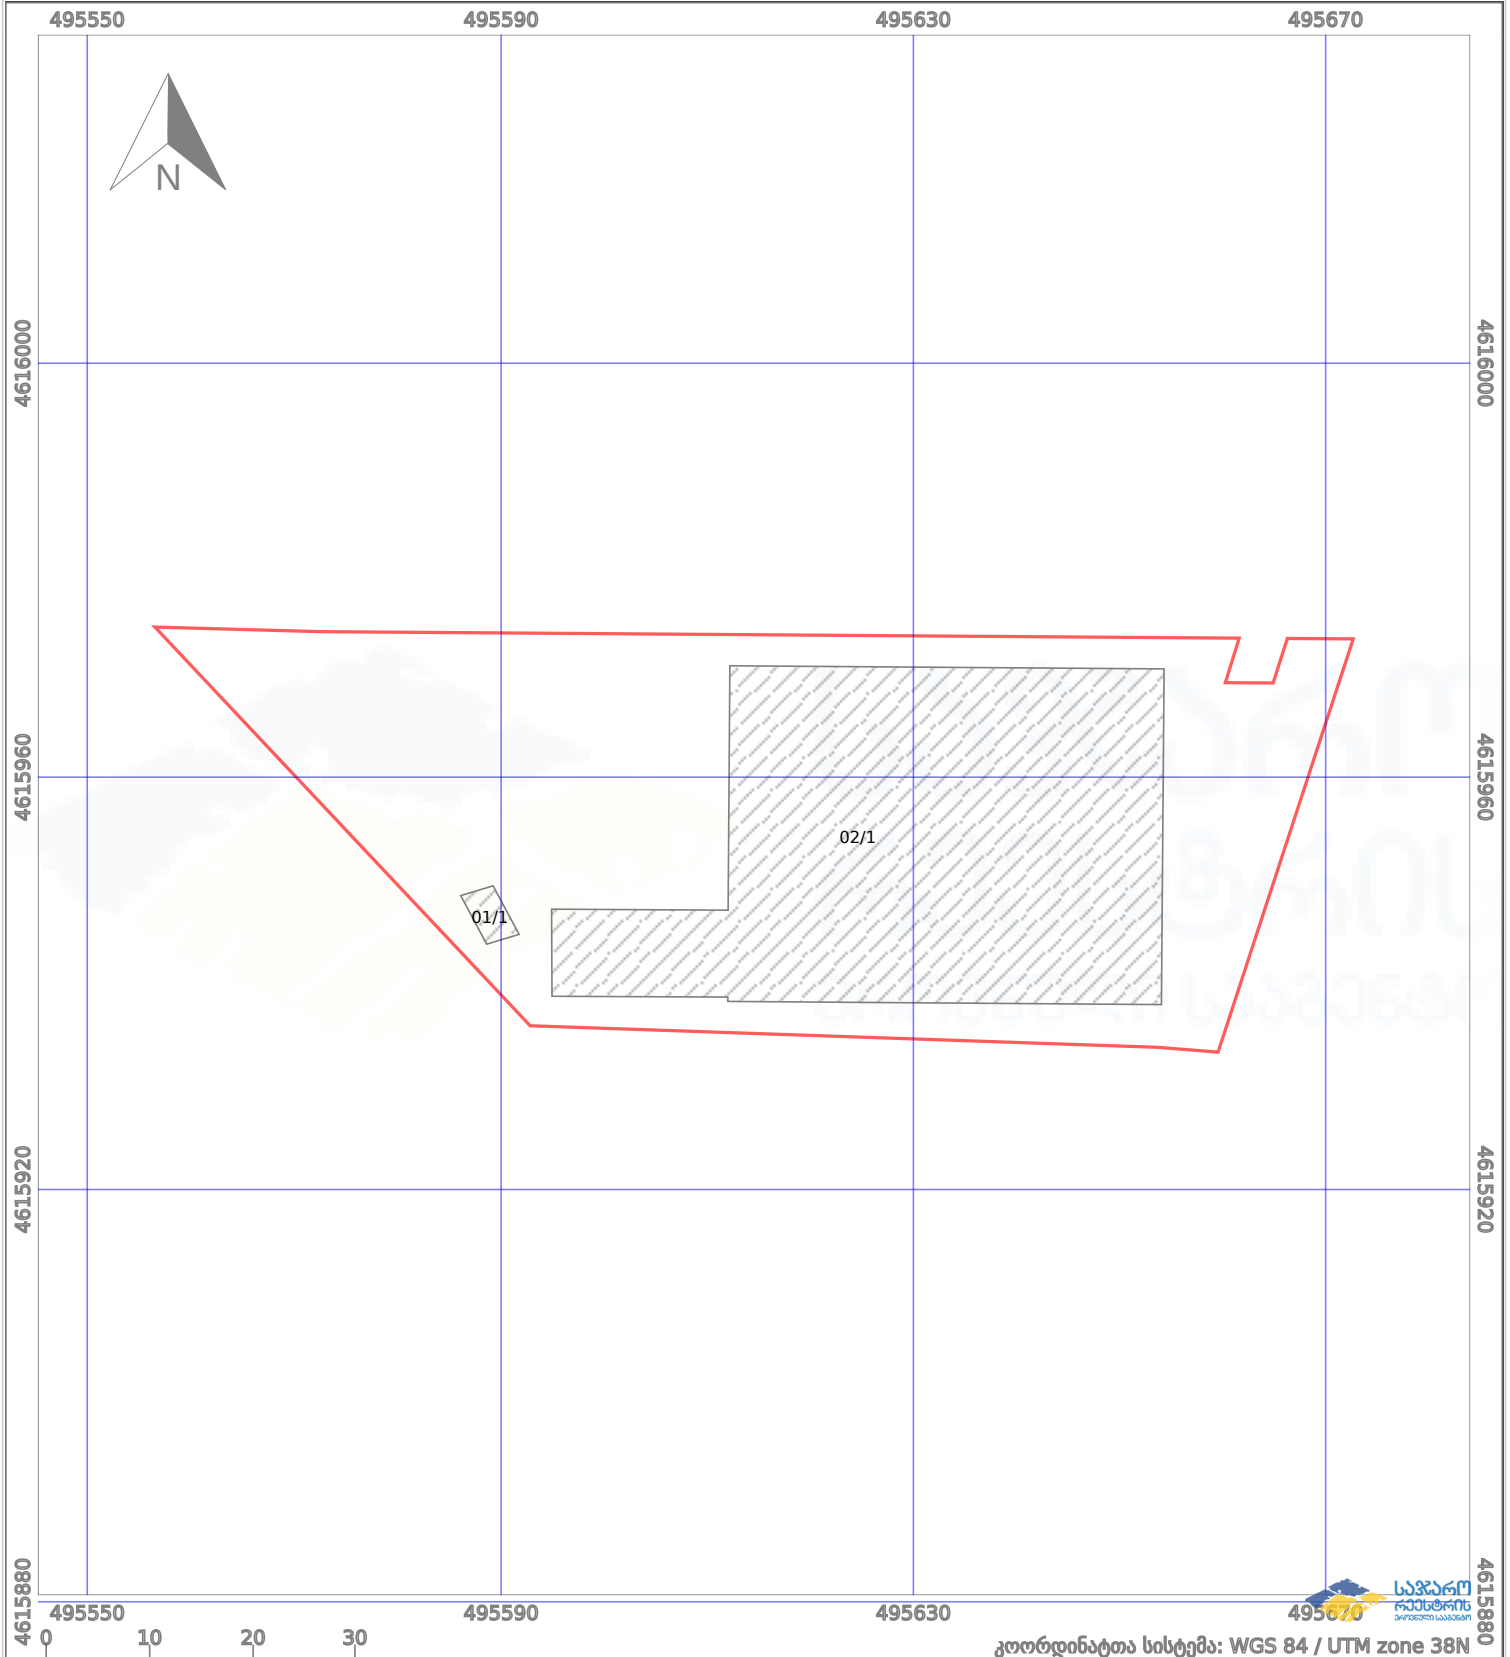

საკადასტრო გეგმა

საქართველოს რეესტრის ეროვნული სააგენტო

საკადასტრო კოდი:

81.08.19.465

ნაკვეთის დანიშნულება:

არასასოფლო სამეურნეო

განცხადების ნომერი:

882022174449

ფართობი:

3529 კვ.მ (WGS 84 / UTM zone 38N)

მომზადების თარიღი:

16/03/2022

	ნაკვეთის საზღვარი		პირობითი აღნიშვნები: მშენებარე ნაგებობა		აშენებული ნაგებობა
	საზღვარი ნაგებობა		ტყის ფონდი		ვალდებულება