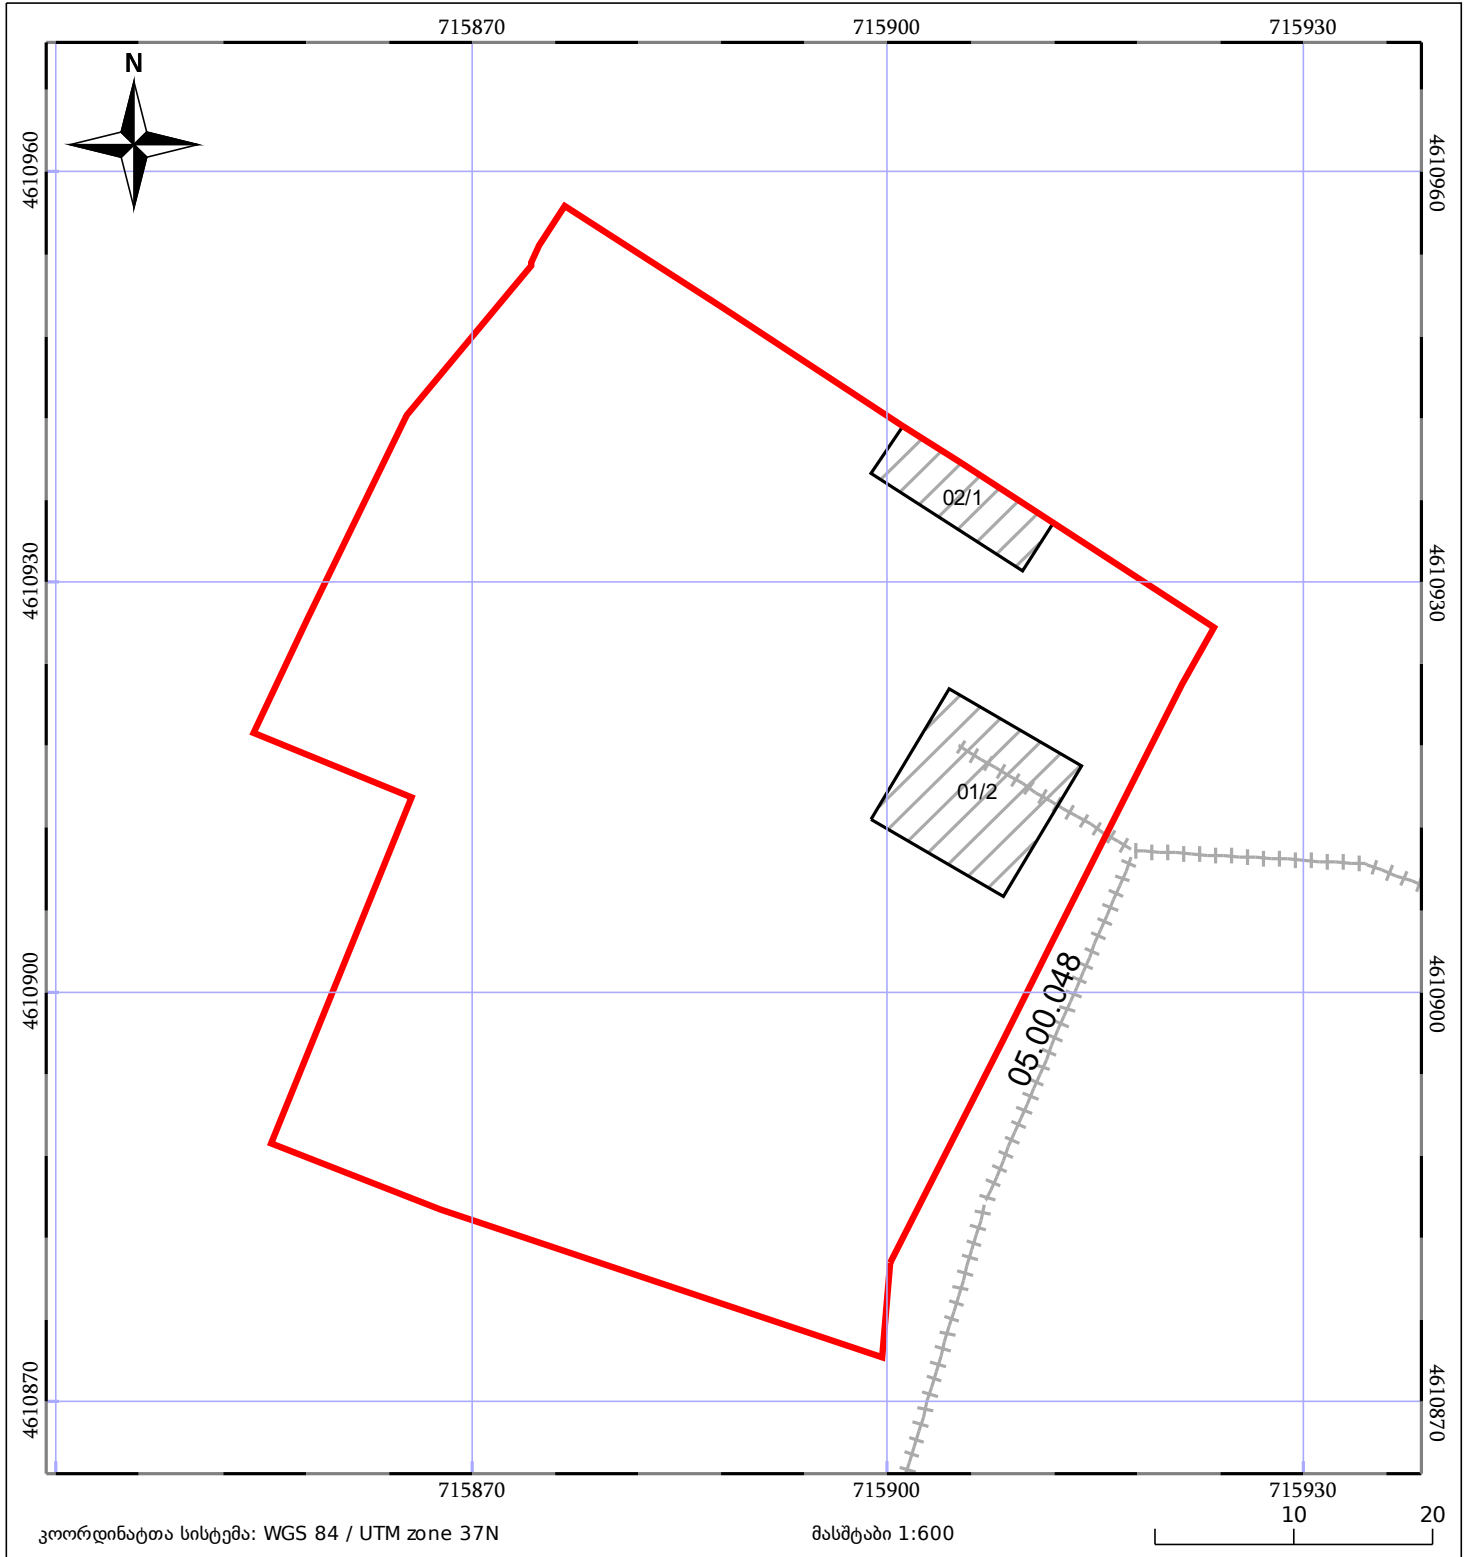

# საკადასტრო გეგმა

საჯარო რეესტრის ეროვნული  
სააგენტო

საკადასტრო კოდი: **05.32.15.204**

ნაკვეთის დანიშნულება:

არასასოფლო სამეურნეო

განცხადების ნომერი: **882021889918**

ფართობი:

**3475 კვ.მ (WGS 84 / UTM zone 38N)**

**3473 კვ.მ (WGS 84 / UTM zone 37N)**

მომზადების თარიღი: **08/11/2021**

|       |                    |  |                              |       |                 |
|-------|--------------------|--|------------------------------|-------|-----------------|
| 05/25 | მშენებარე ნაგებობა |  | ნაკვეთის საკადასტრო საზღვარი | 05/25 | შენობა/ნაგებობა |
|       | სამობრივი ნაგებობა |  | ტყის ფონდი                   |       | ვალდებულება     |