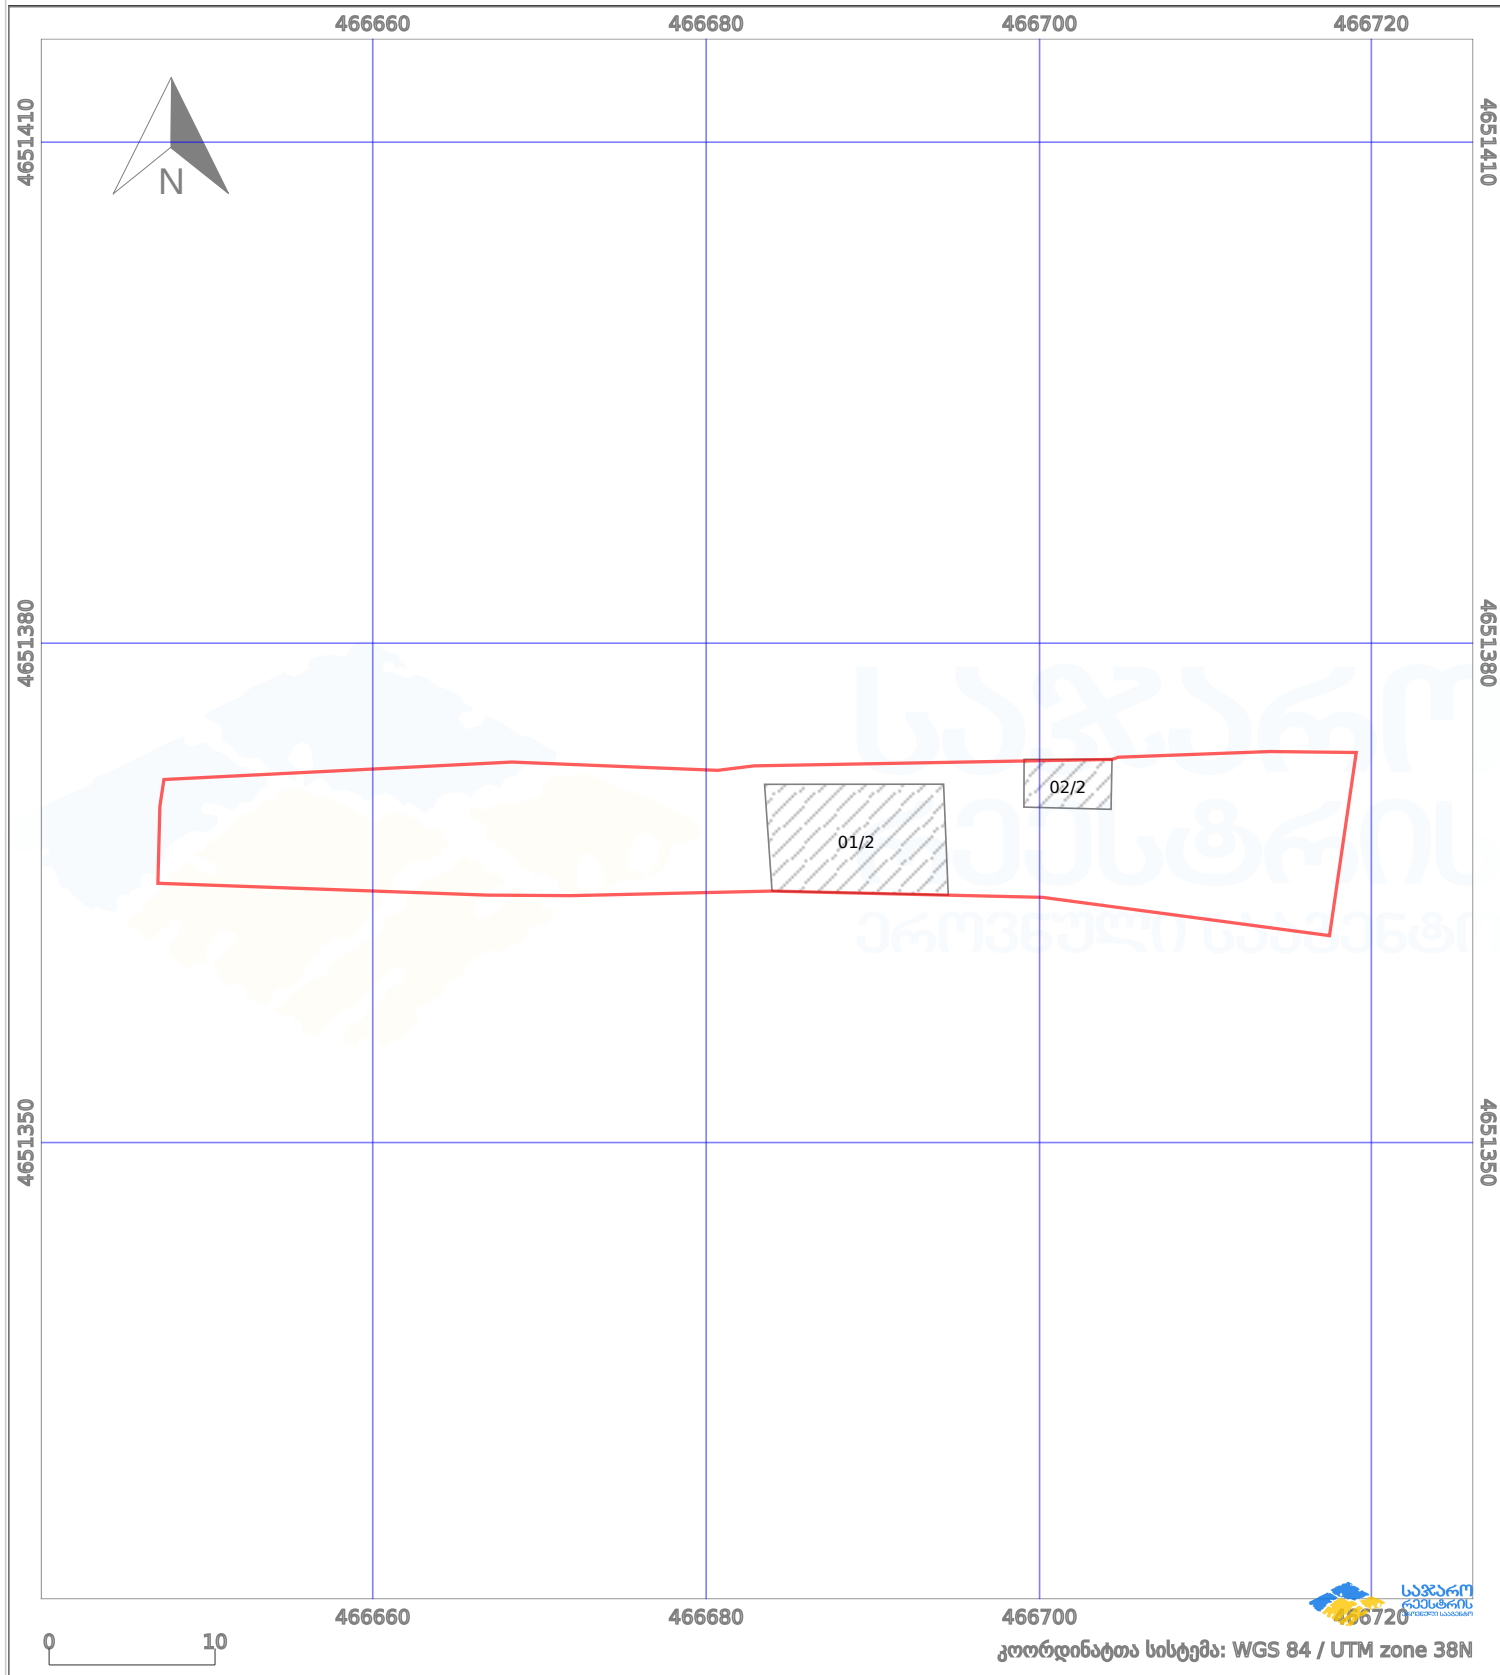

საკადასტრო გეგმა

საჯარო რეგისტრის ეროვნული სააგენტო

საკადასტრო კოდი: **71.61.37.1162**

ნაკვეთის დანიშნულება:

სასოფლო-სამეურნეო(საკარმიდამო)

განცხადების ნომერი: **892022008504**

ფართობი:

575 კვ.მ (WGS 84 / UTM zone 38N)

მომზადების თარიღი: **17/03/2023**

პირობითი აღნიშვნები:

- | | | | | | | | |
|--|--------------------|--|--------------------|--|--------------------|--|----------------|
| | ნაკვეთის საზღვარი | | მშენებარე ნაკებობა | | აშენებული ნაკებობა | | ქარსაფარი ზოლი |
| | საზომრივი ნაკებობა | | ტყის ფონდი | | ვალდებულება | | |