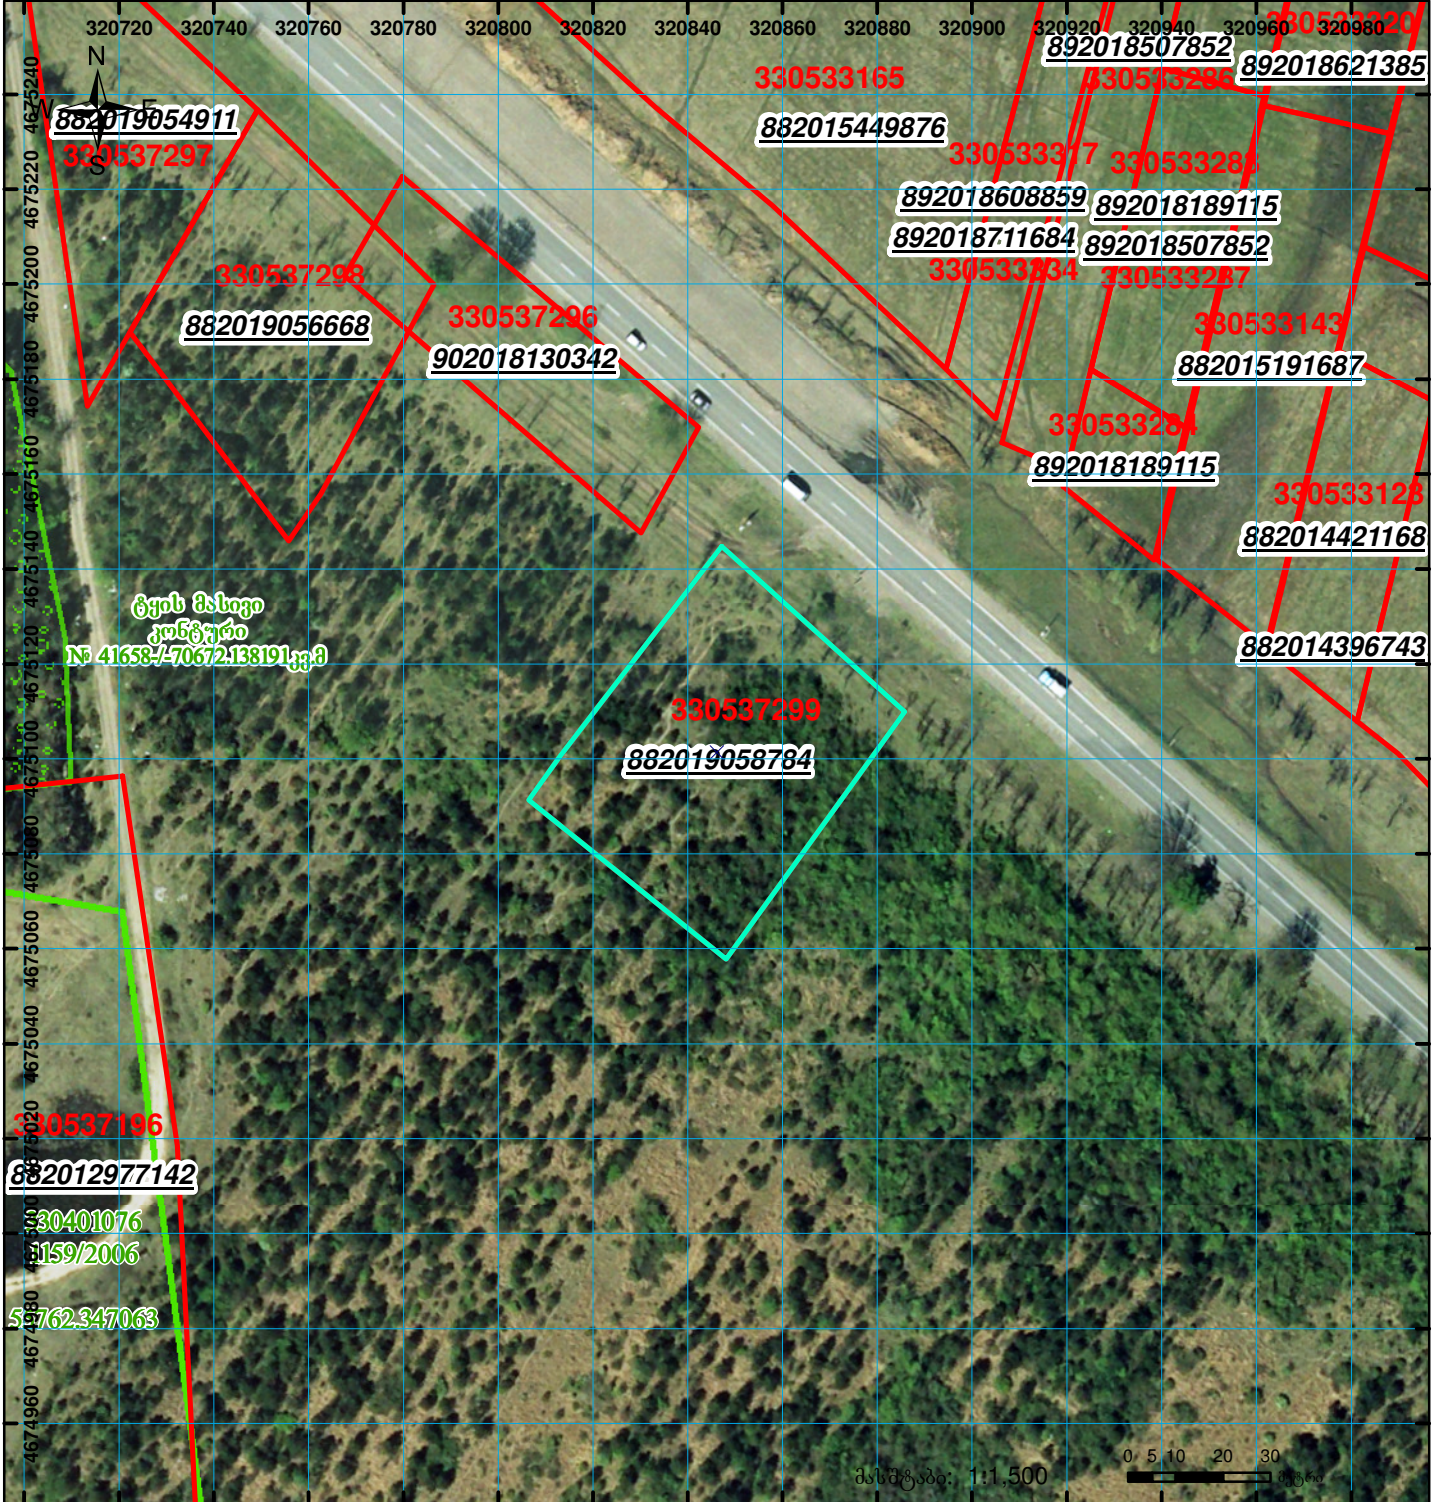

მიწის ნაკვეთის საკადასტრო კოდი:  
 განცხადების რეგისტრაციის ნომერი:  
 მიწის ნაკვეთის ფართობი:  
 ღანიშნულა:

33 05 37 299  
882019058784  
 3477 კვ.მ.

მომზადების თარიღი: 30.01.19

	შენიშვნა-ნაგებობა, პირობითი ნომერი/სართულიანობა		ვალდებულება		საზობრივი ნაგებობა
	მიწის ნაკვეთის საკადასტრო საზღვარი		მშენებარე ნაგებობა		

0 5 10 20 30 მეტრი  
 მასშტაბი: 1:1,500  
 UTM (საერთაშორისო) სისტემის კოორდ.