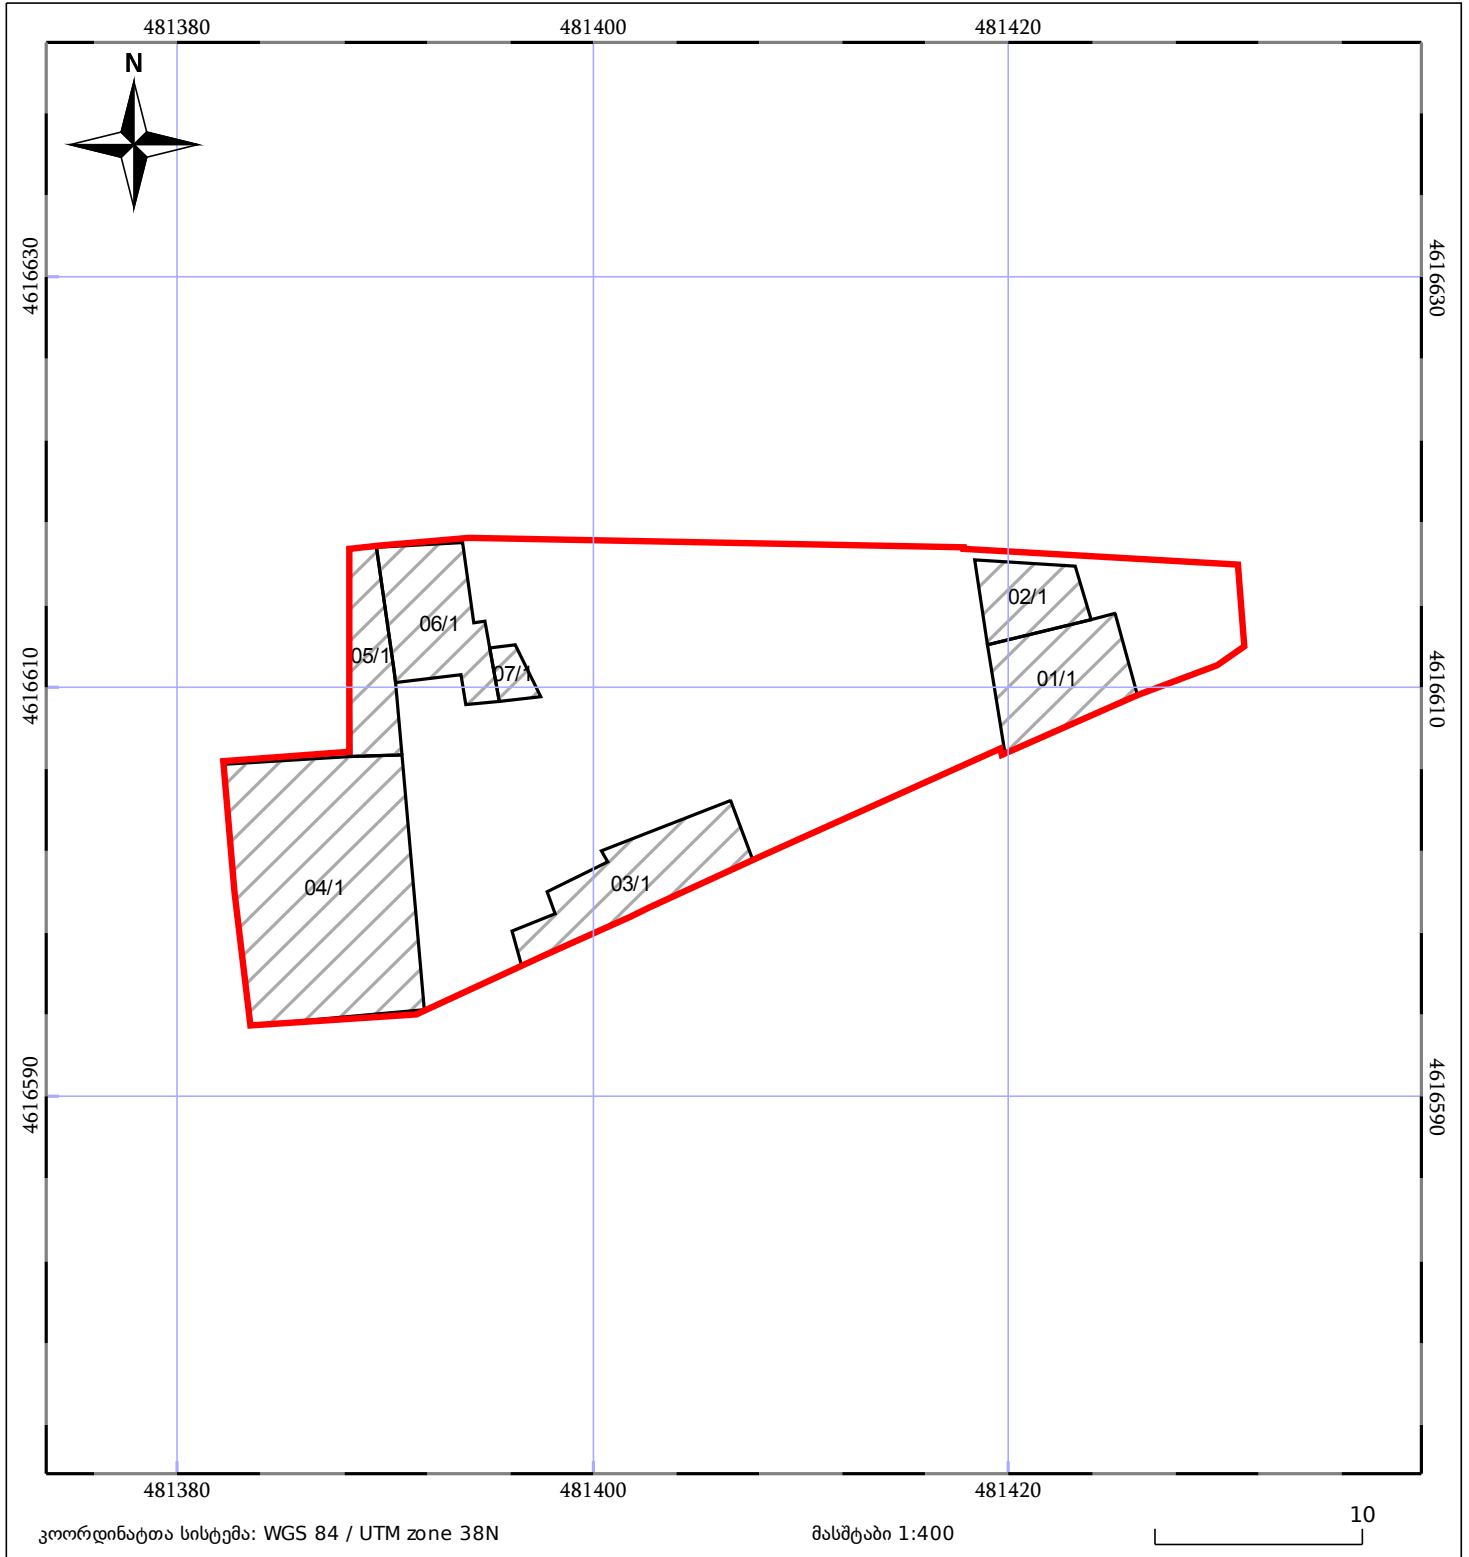

საკადასტრო გეგმა

საჯარო რეესტრის ეროვნული
სააგენტო

საკადასტრო კოდი: **01.15.02.060.049**

ნაკვეთის დანიშნულება:

არასასოფლო სამეურნეო

განცხადების ნომერი: **882016900622**

ფართობი:

692 კვ.მ (WGS 84 / UTM zone 38N)

მომზადების თარიღი: **30/12/2016**

 ნაკვეთის საკადასტრო საზღვარი	 ხაზობრივი ნაგებობა	 ტყის ფონდი
 შენობა/ნაგებობა	 მშენებარე ნაგებობა	 ვალდებულება