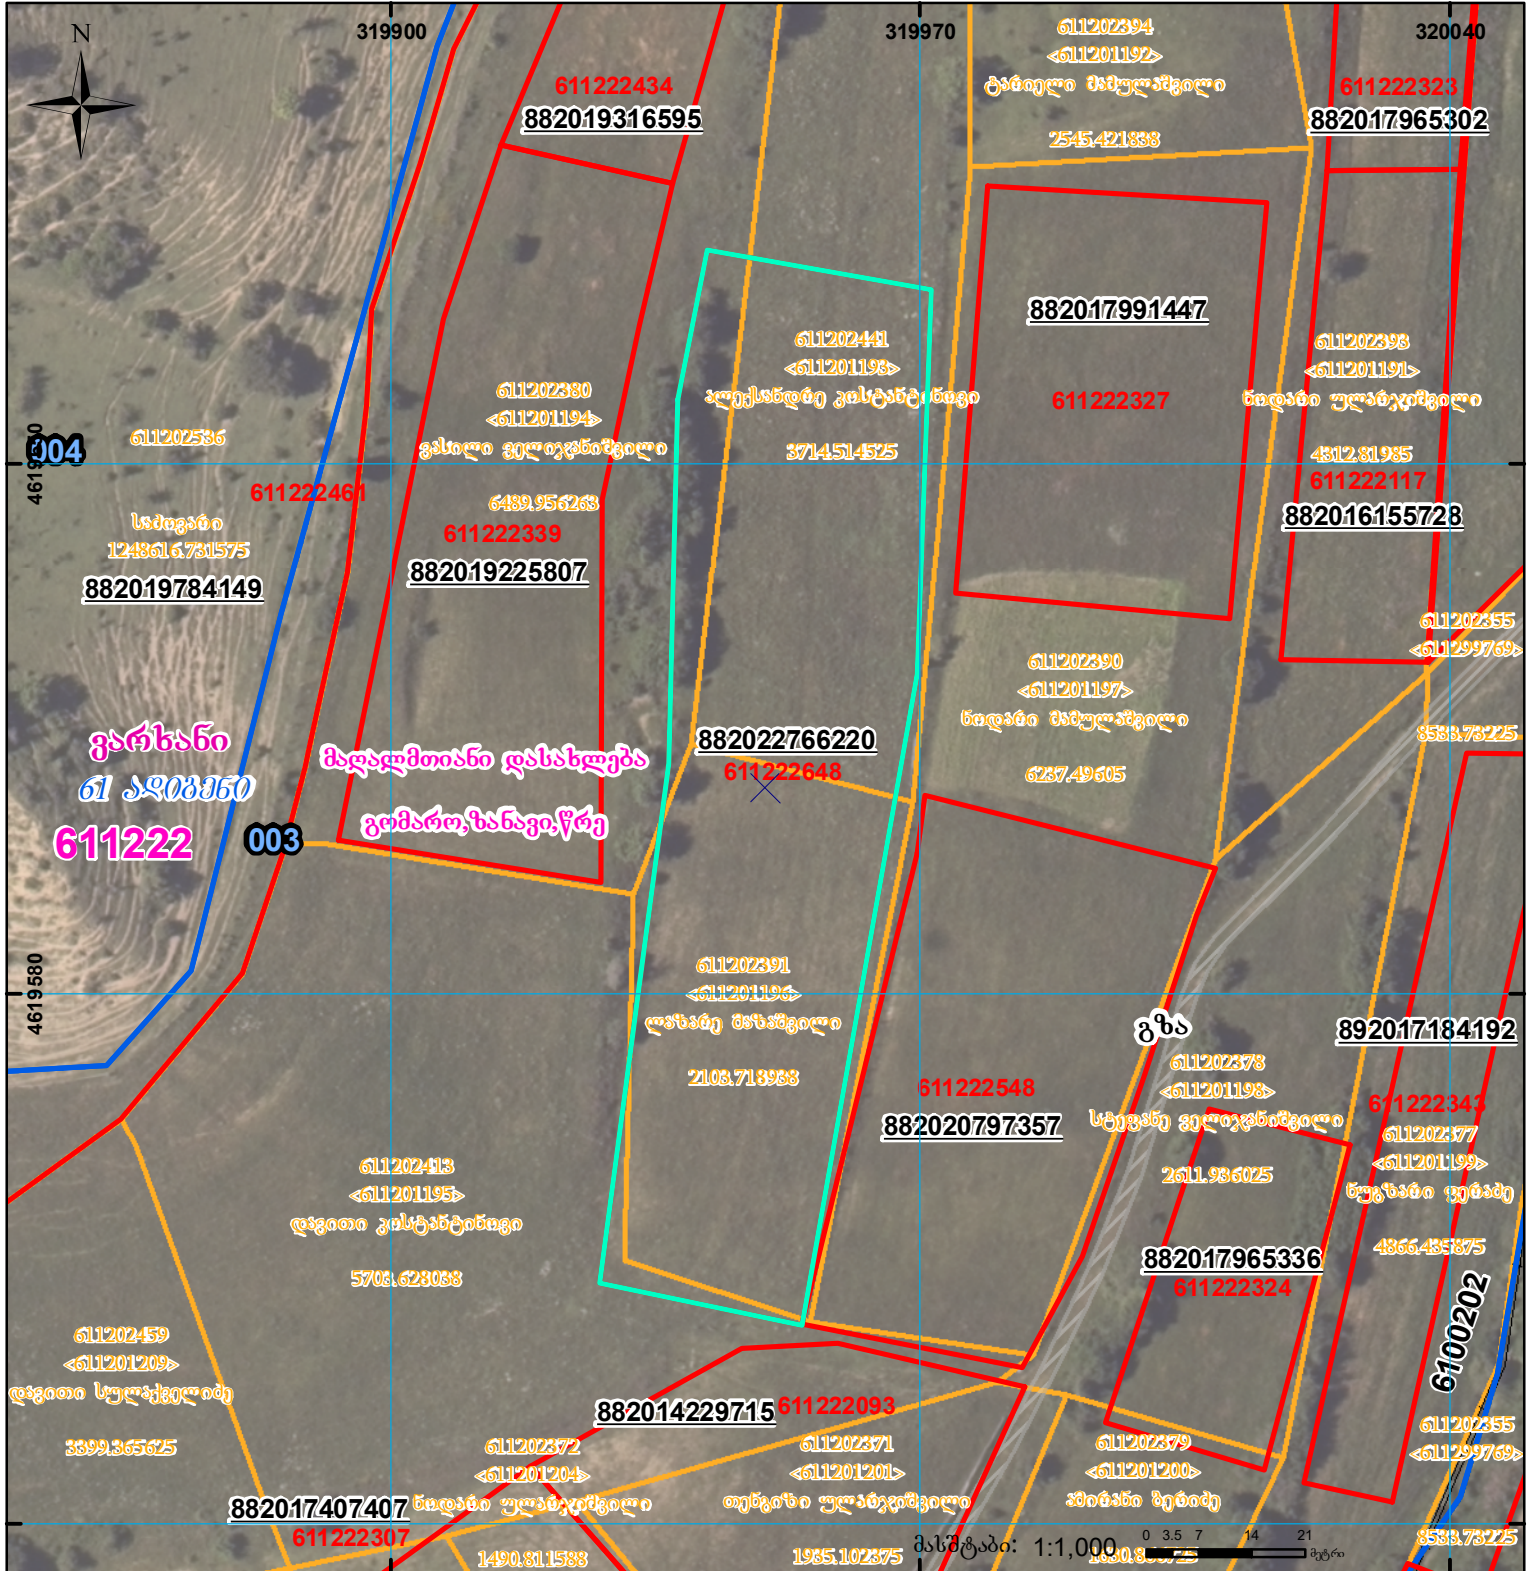

მიწის ნაკვეთის საკადასტრო კოდი: **611222648**
 განცხადების რეგისტრაციის ნომერი: **882022766220**
 მიწის ნაკვეთის ფართობი: **4200 კვ.მ.**
 დანიშნულება:
 მომზადების თარიღი: **24.10.22**

	შენიშვნა-ნაგებობა, პირობითი ნომერი/სართულიანობა		კალდებულება		სარეგისტრაციოდ წარმოდგენილი ნაკვეთი
	მიწის ნაკვეთის საკადასტრო საზღვარი		შშენებარე ნაკვეთობა		საზობრივი ნაკვეთობა

UTM (საერთაშორისო) სისტემის კოორდ.