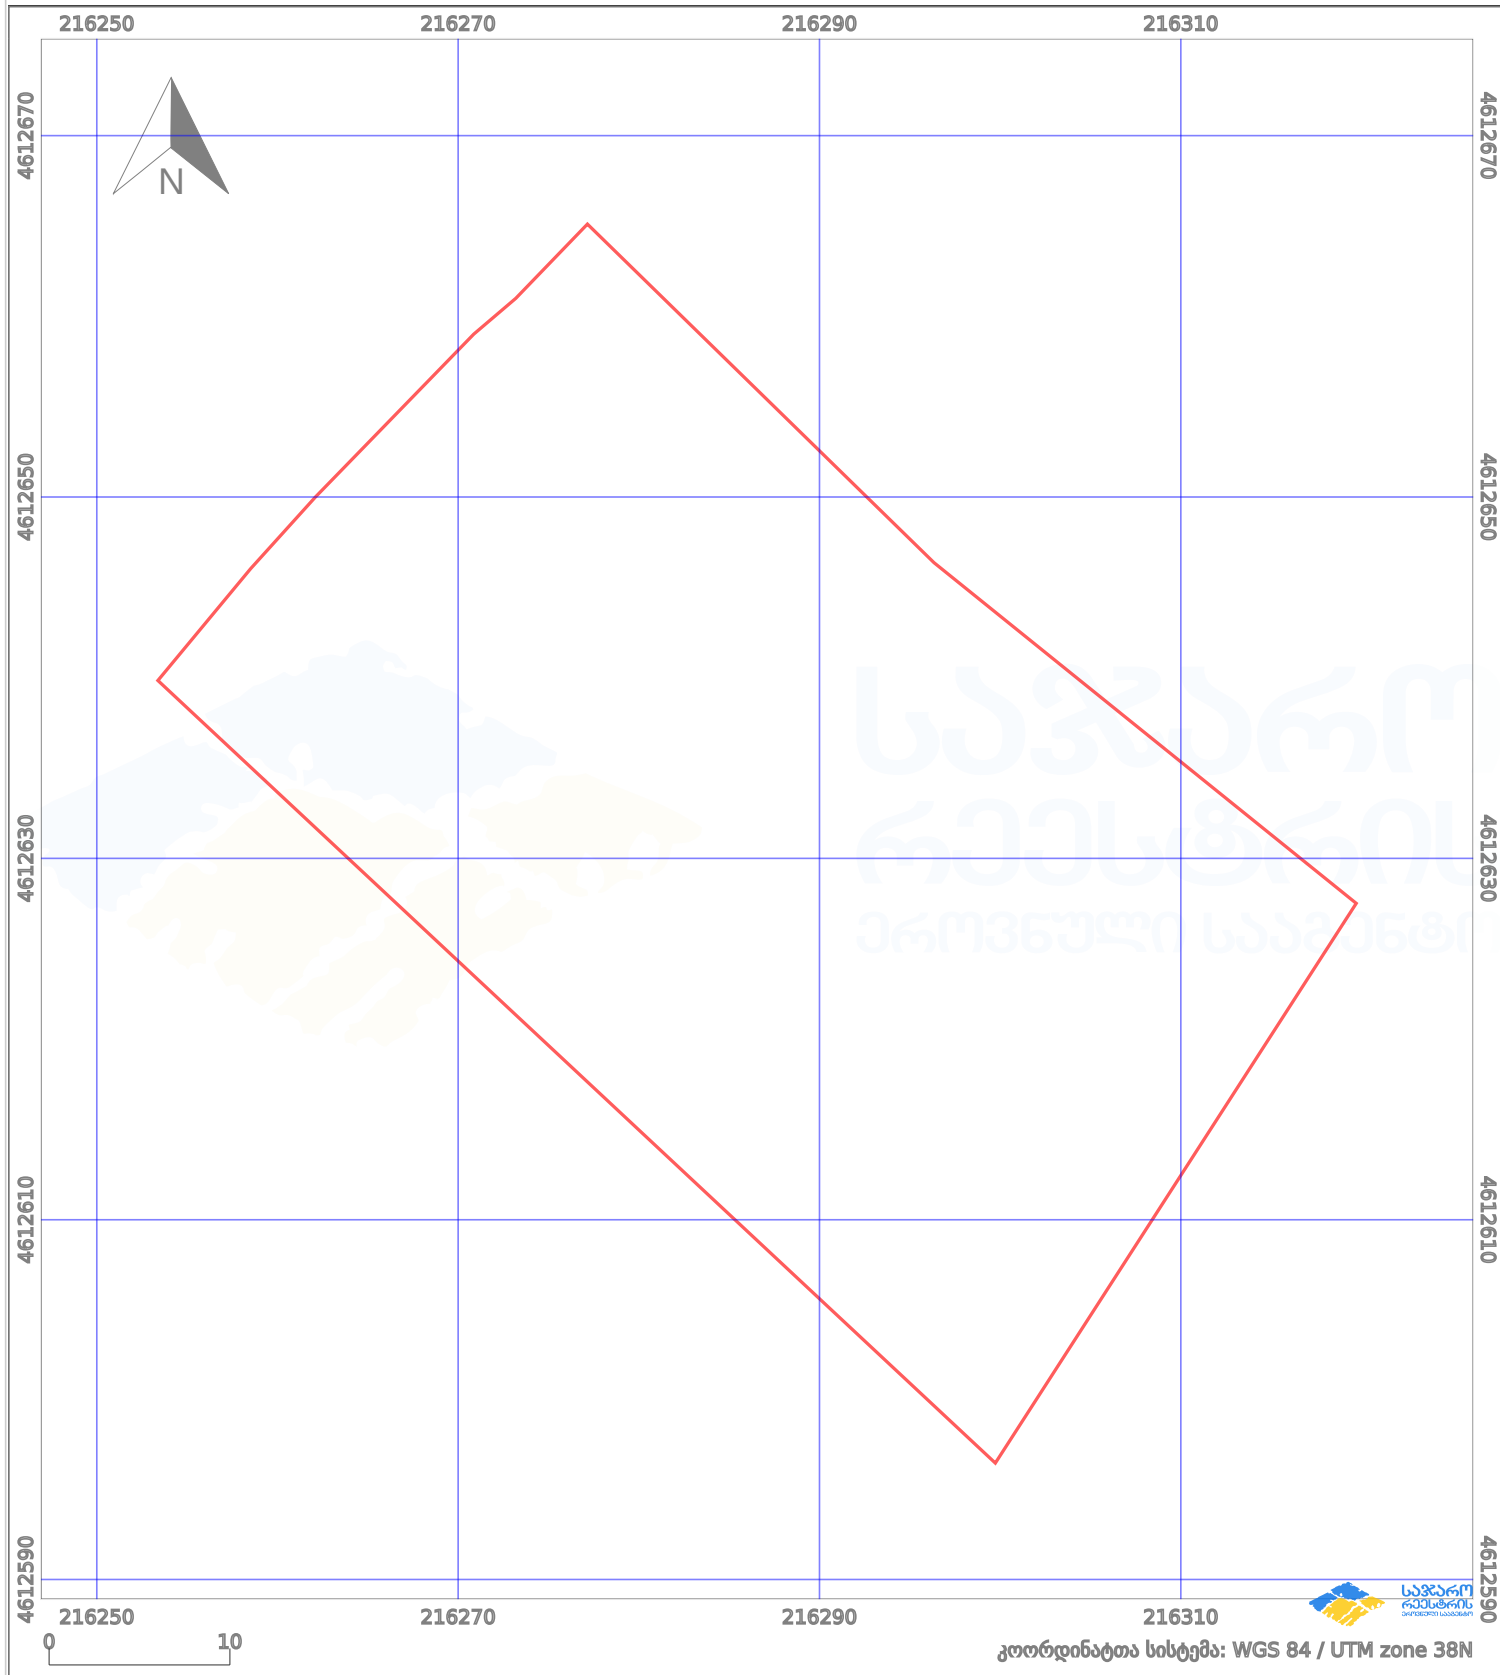

საკადასტრო გეგმა

საჯარო რეგისტრის ეროვნული სააგენტო

საკადასტრო კოდი: **05.32.15.341**

ნაკვეთის დანიშნულება:

არასასოფლო სამეურნეო

განცხადების ნომერი: **882025320538**

ფართობი:

2109 კვ.მ (WGS 84 / UTM zone 38N)

მომზადების თარიღი: **17/04/2025**

2107 კვ.მ (WGS 84 / UTM zone 37N)

პირობითი აღნიშვნები:

	ნაკვეთის საზღვარი		მშენებარე ნაგებობა		ამენებული ნაგებობა		მინისქვეშა ნაგებობა
	საზღვრის ნაგებობა		ტყის ფონდი		ვალდებულება		ქარსაფარი ბოლი