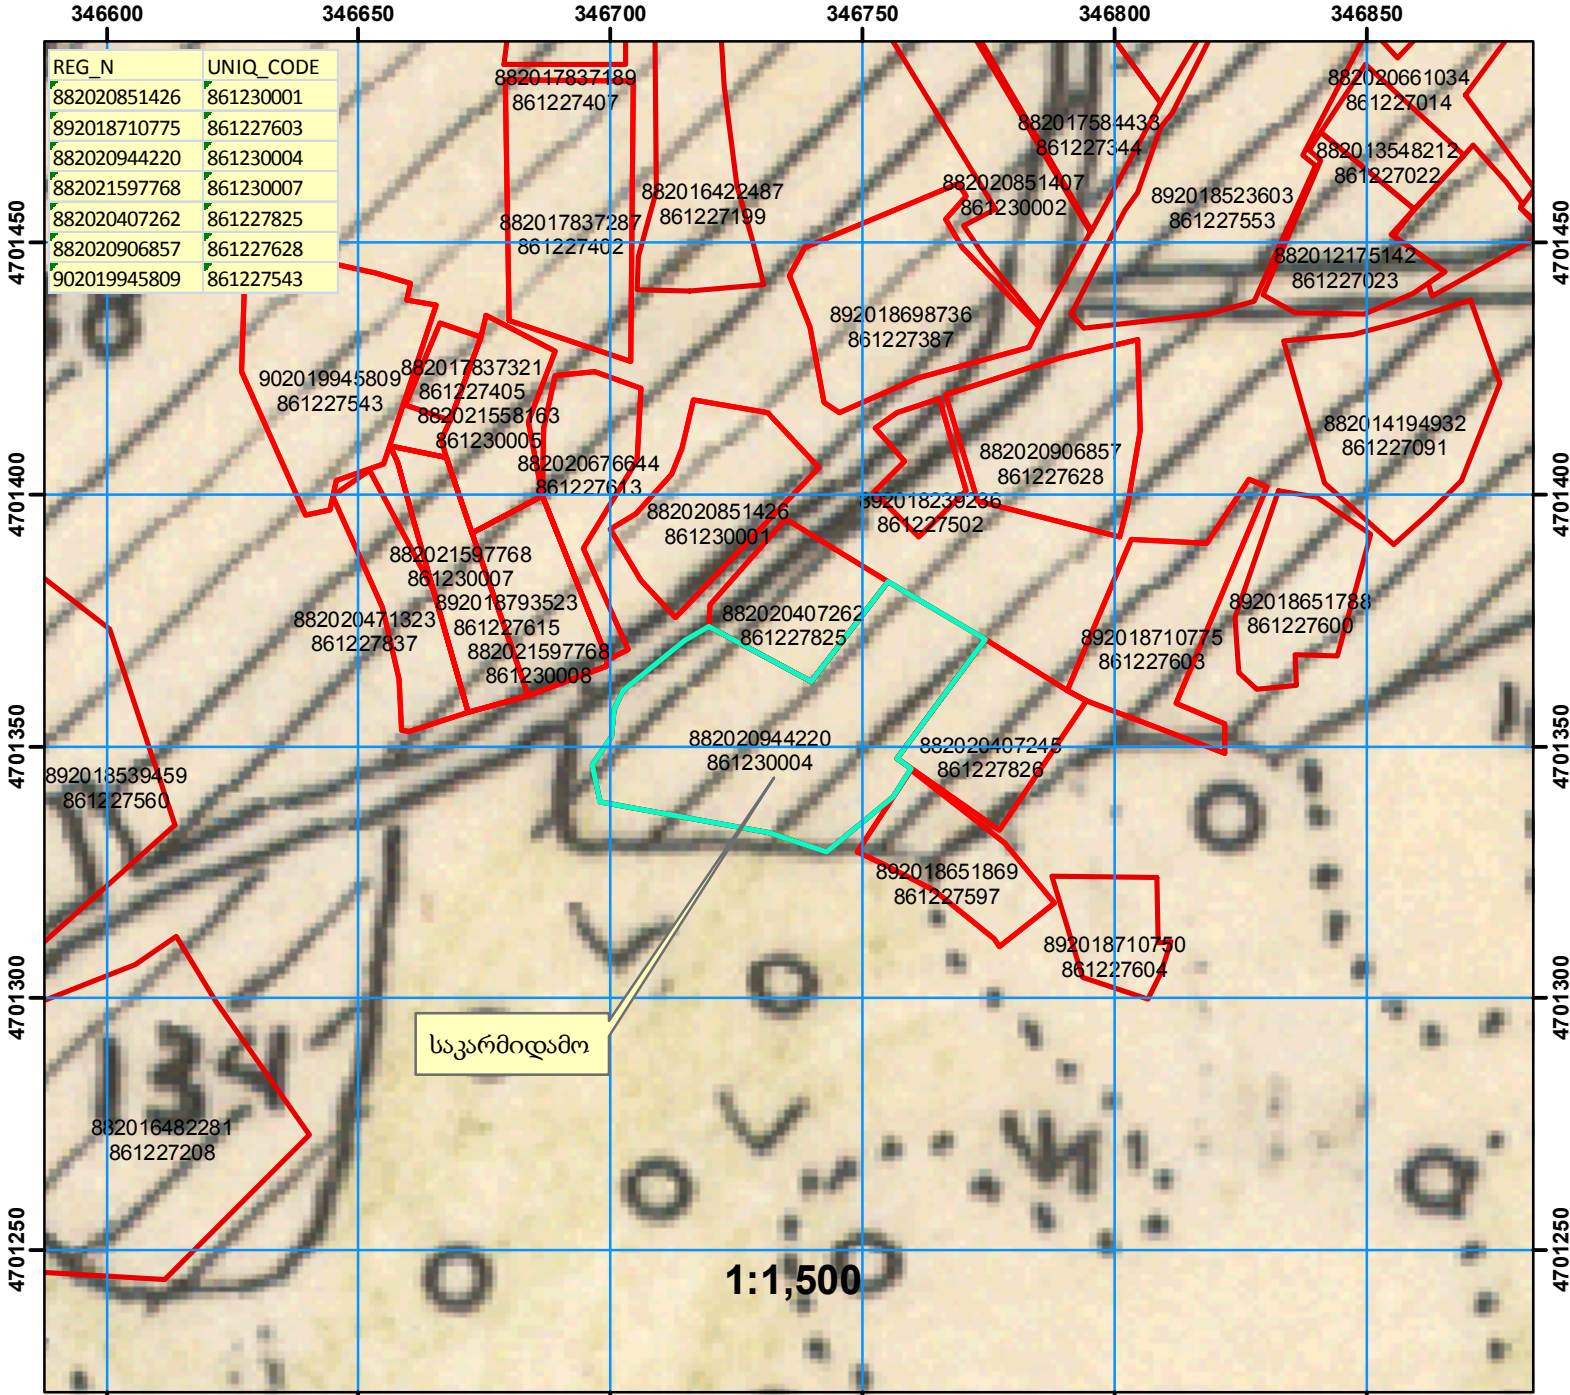

ამონარიდი

მიწათსარგებლობის გეგმიდან

ინფორმაციის მოთხოვნაზე განცხადების ნომერი 882020944220 მომზადების თარიღი: 23.07.2021 წ.
ამბროლაურის რაიონის სოფელ თლულის კოლმეურნეობის 1984 წლის მიწათსარგებლობის გეგმა

შენიშვნა 1: ამონარიდი მომზადებულია საკადასტრო ანოტაციით ნახაზით წარმოდგენილი მიწის ნაკვეთის დანოშვულებისა და კატეგორიის თაობაზე ინფორმაციის მიწოდების მიზნით და ასახავს მიწათსარგებლობის გეგმის შედგენის პერიოდისთვის არსებულ სიტუაციას.

	ტყე		სახსნავი		ბუნძნარი
	სამოყვარი		შერმა		ქარსაფარი
	სათიბი		სახ. ნაგებობები		მრ. წლ. ნარგავები
	საკარმიდამო				