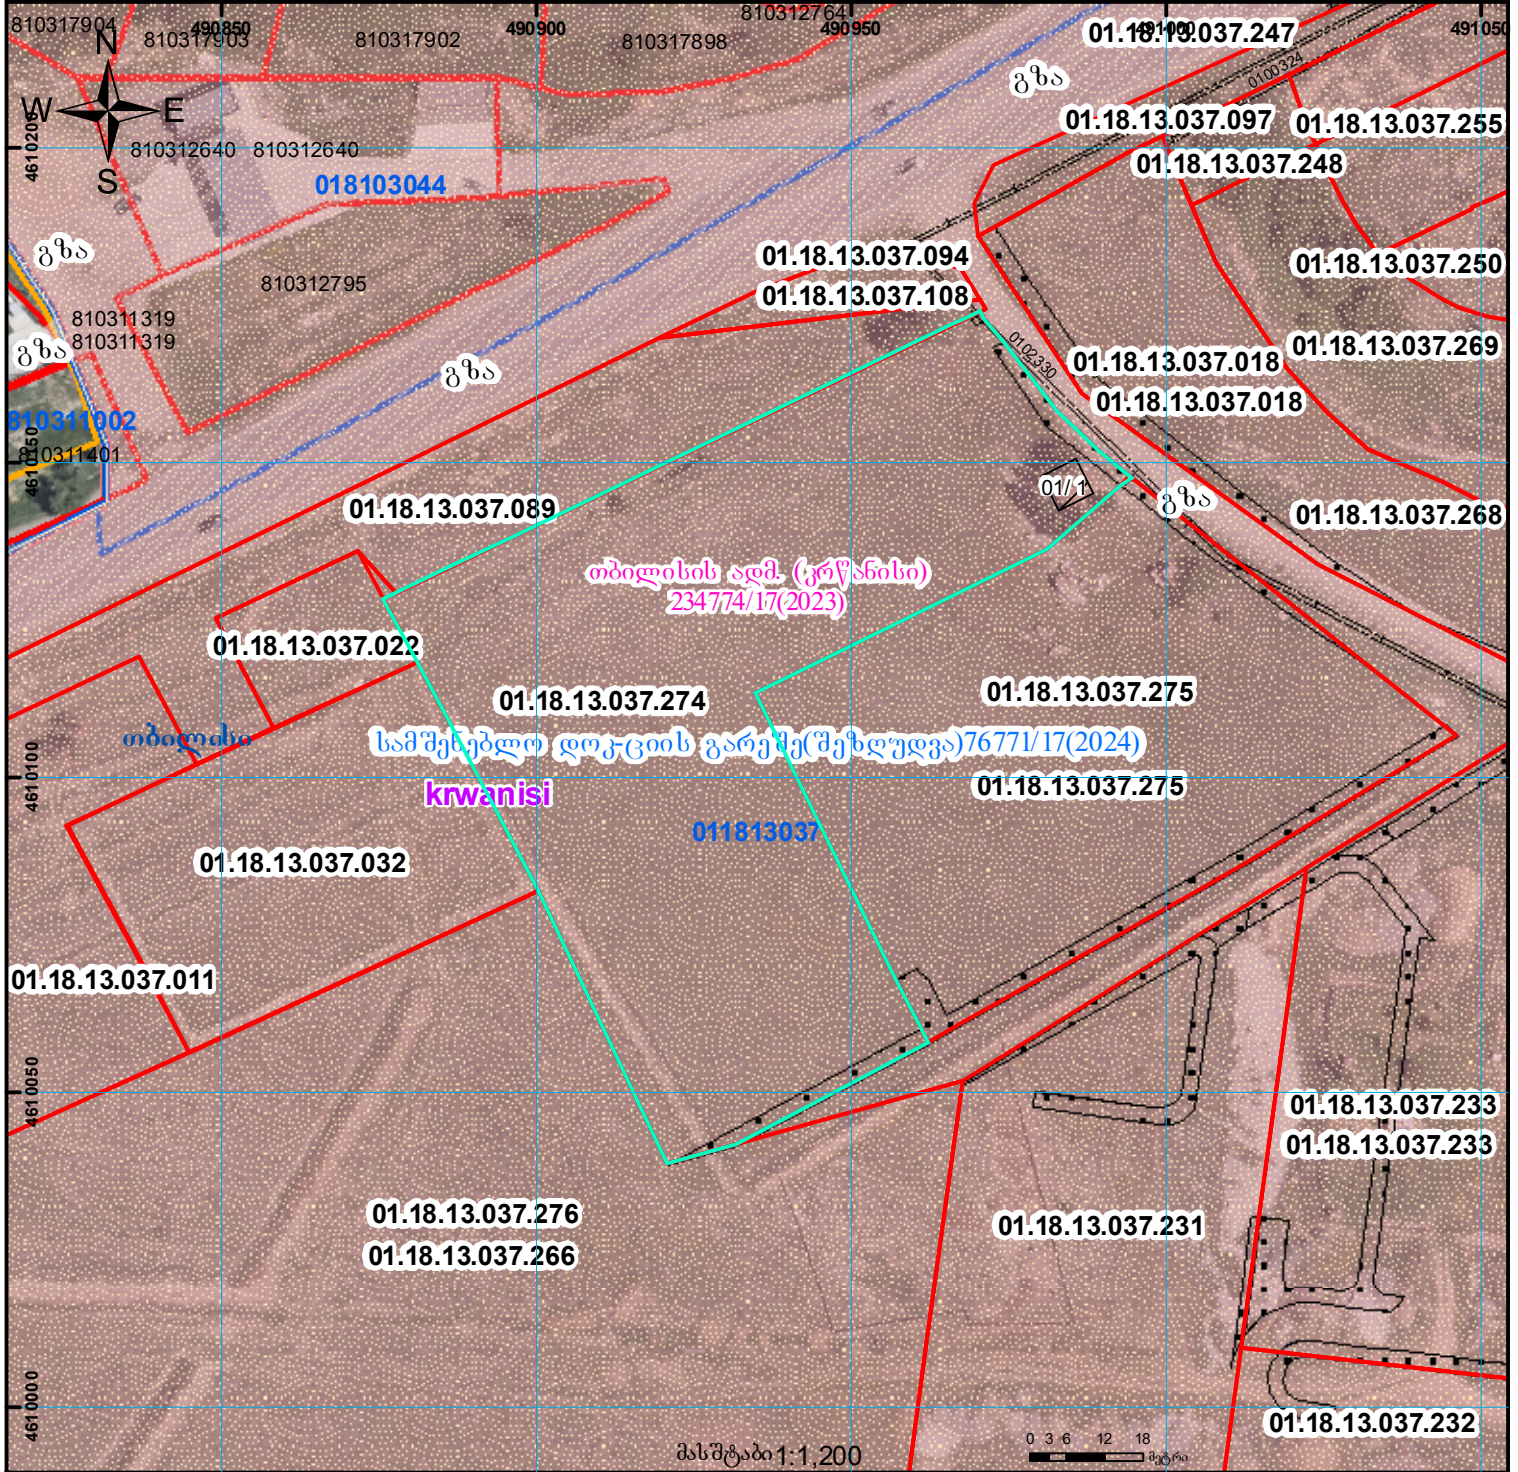

მიითითებულ ღირებულებაზე წარმოდგენილ მასალაზე 01.18.13.037.274 კოდის შესაბამისი მონაცემები არ ფიქსირდება

მიწის ნაკვეთის საკადასტრო კოდი: 01.18.13.037.274  
 განცხადების რეგისტრაციის ნომერი: 892024379224  
 მიწის ნაკვეთის ფართობი: 7028 კვ.მ.

მოწოდების თარიღი

10.10.24

	შენიშნული ნაკვეთი, პირდაპირი ნომერი/სართულიანობა		ვალდებულება		საზღვრის ნაკვეთი		UTM (საერთაშორისო) სისტემის კოორდ.
	მიწის ნაკვეთის საკადასტრო საზღვარი		მშენებარე ნაკვეთი		მიწისქვეშა ნაკვეთი		