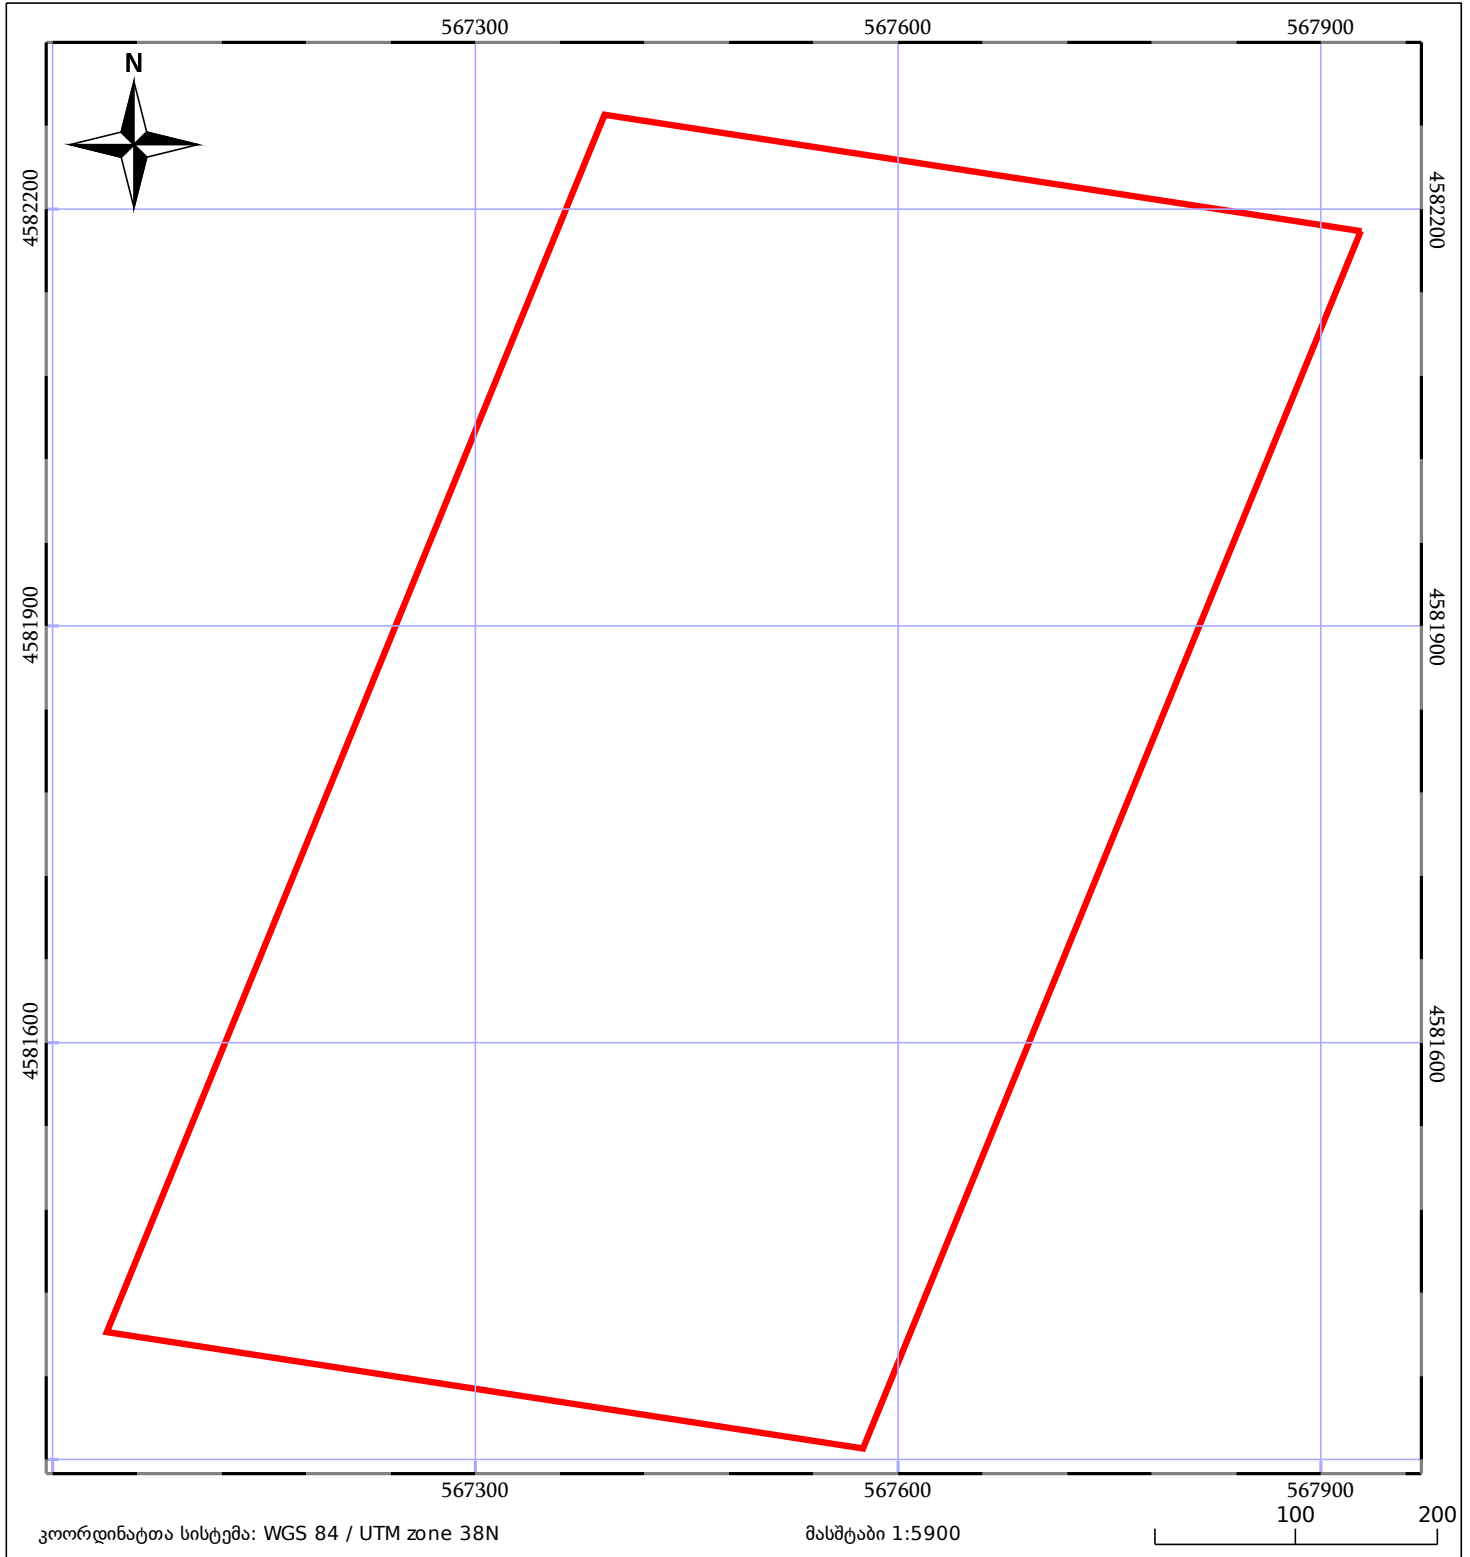

საკადასტრო გეგმა

საჯარო რეესტრის ეროვნული
სააგენტო

საკადასტრო კოდი: **56.05.53.102**

ნაკვეთის დანიშნულება:

სასოფლო-სამეურნეო(სახნავი)

განცხადების ნომერი: **882022508480**

ფართობი:

500000 კვ.მ (WGS 84 / UTM zone 38N)

მომზადების თარიღი: **20/07/2022**

05/25 მშენებარე ნაგებობა	ნაკვეთის საკადასტრო საზღვარი	05/25 შენობა/ნაგებობა
საზღვრული ნაგებობა	ტყის ფონდი	ვალდებულება