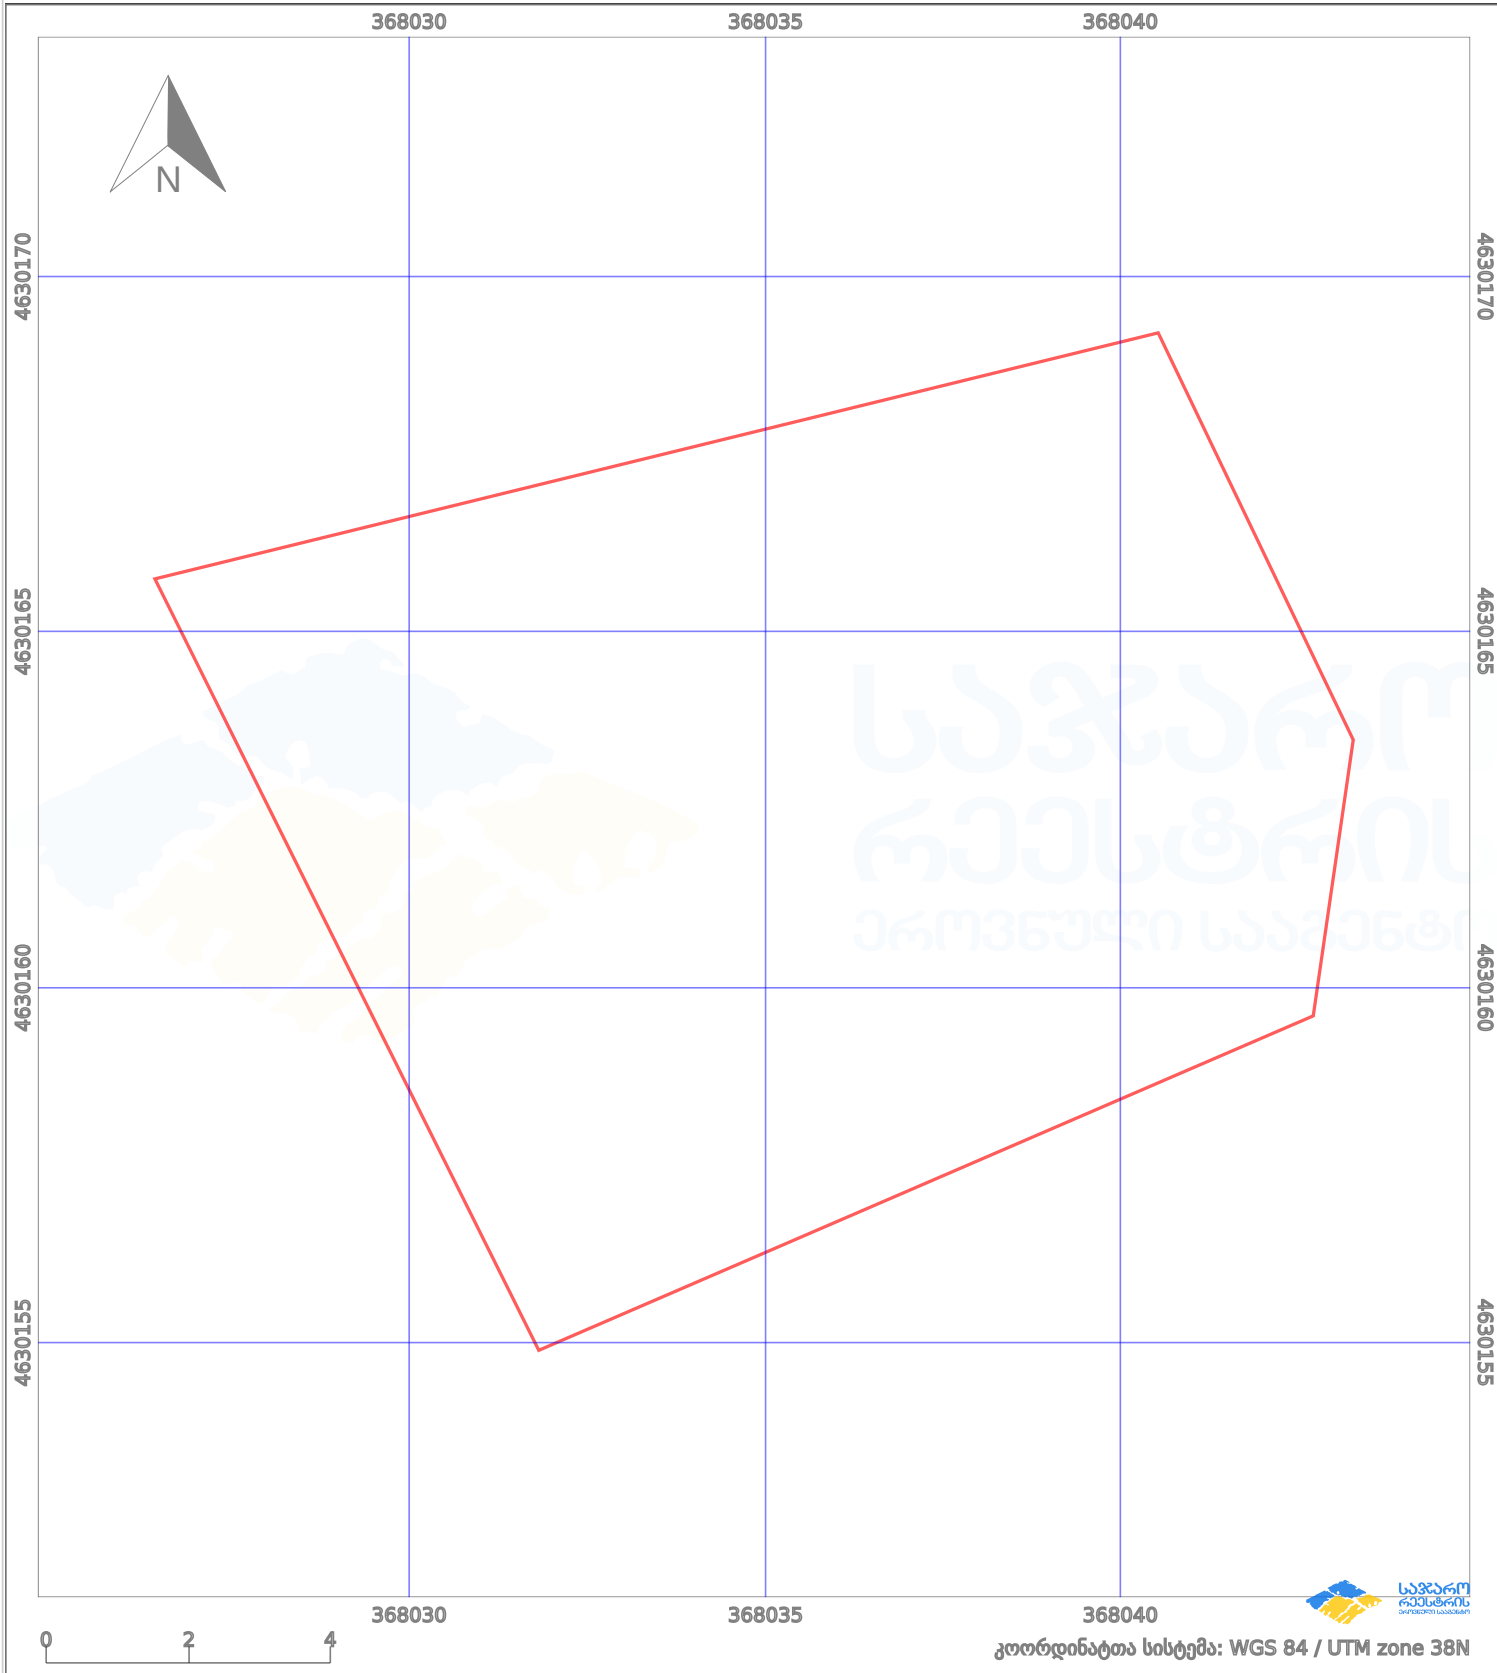

საკადასტრო გეგმა

საქართველოს რეესტრის ეროვნული სააგენტო

საკადასტრო კოდი:

64.25.01.217

ნაკვეთის დანიშნულება:

სასოფლო-სამეურნეო(საკარმიდამო)

განცხადების ნომერი:

882025382464

ფართობი:

150 კვ.მ (WGS 84 / UTM zone 38N)

მომზადების თარიღი:

07/04/2025

პირობითი აღნიშვნები:

- | | | | | | | | |
|--|-------------------|--|--------------------|--|--------------------|--|---------------------|
| | ნაკვეთის საზღვარი | | მშენებარე ნაგებობა | | აშენებული ნაგებობა | | მინისქვეშა ნაგებობა |
| | საზღვრის ნაგებობა | | ტყის ფონდი | | ვალდებულება | | ქარსაფარი ბოლი |