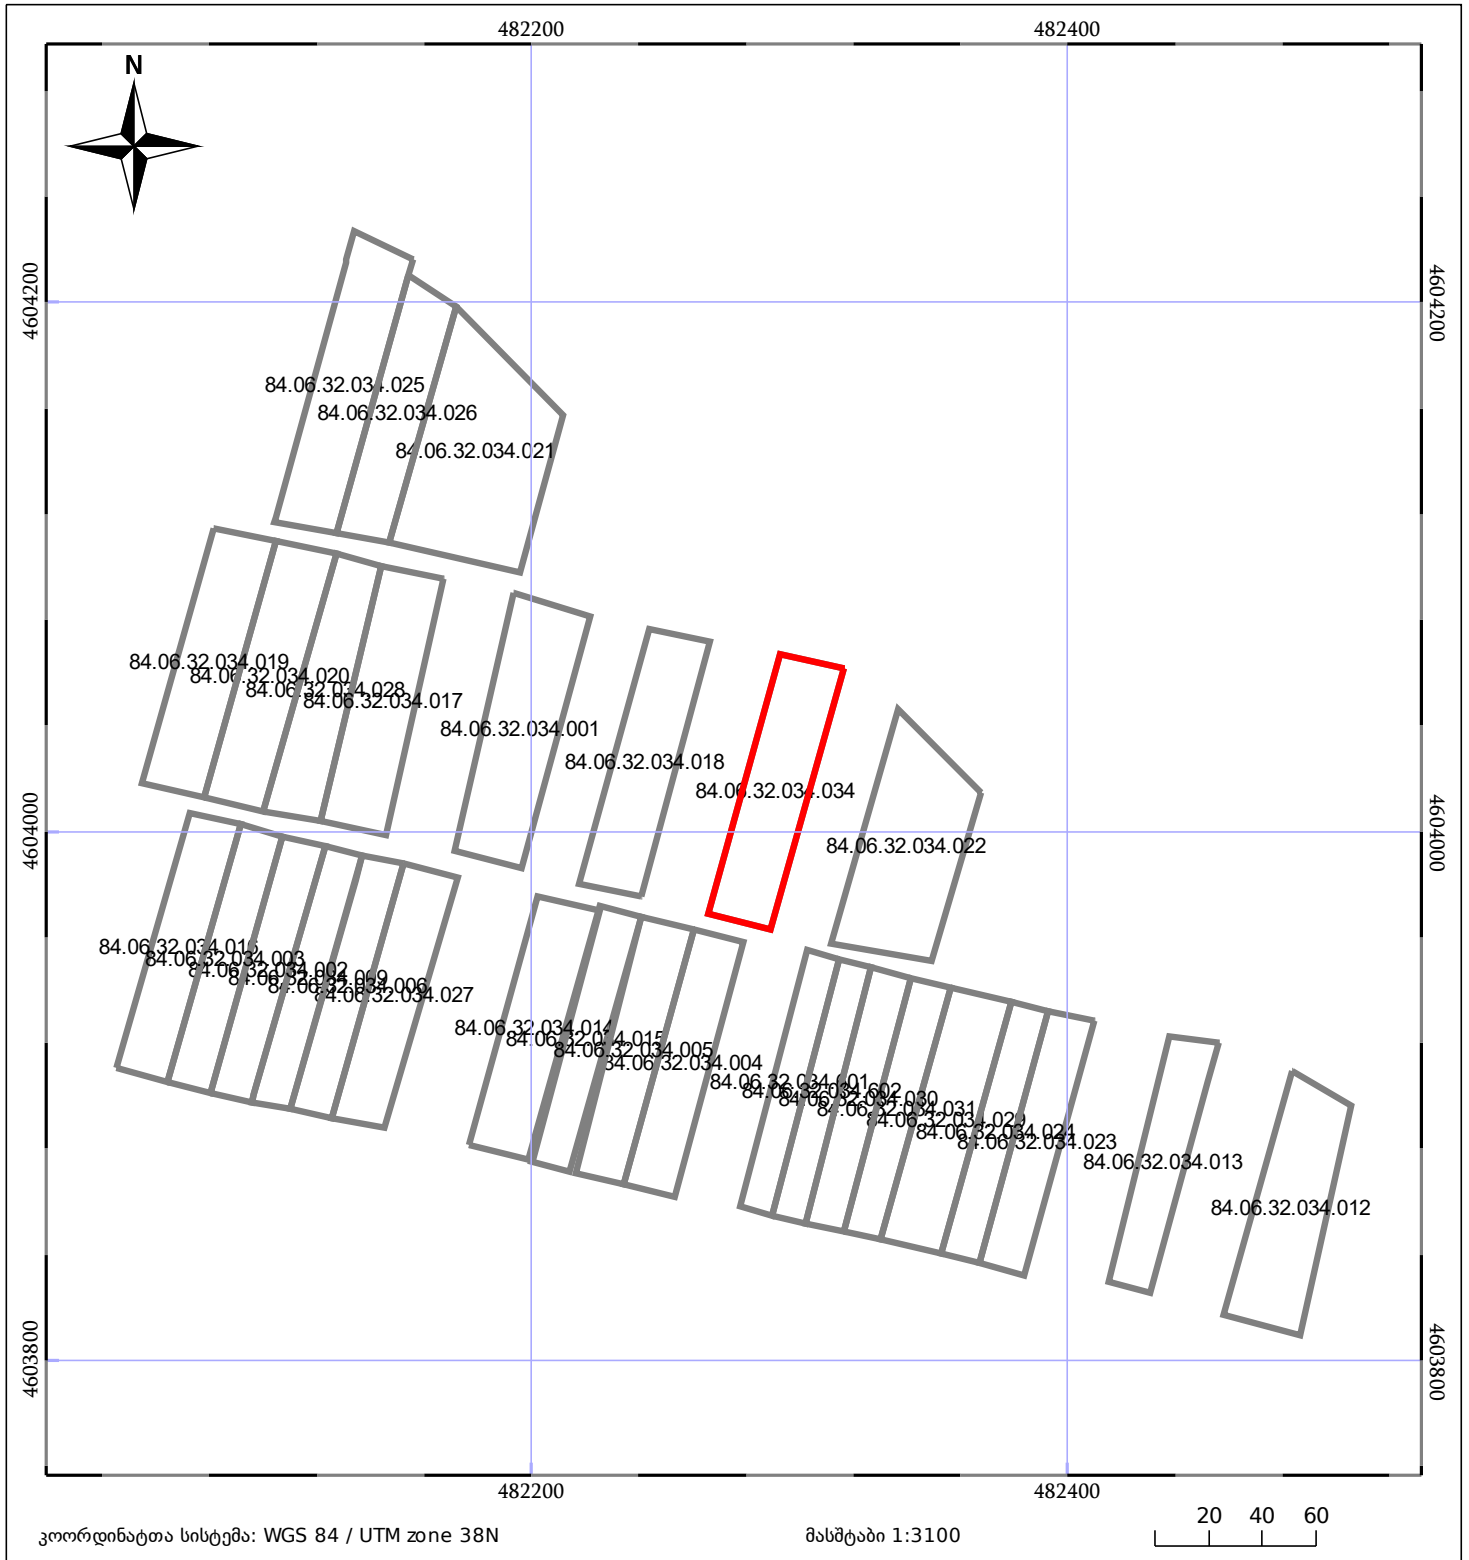

ბლოკის გეგმა

საჯარო რეესტრის ეროვნული
სააგენტო

ბლოკის საკადასტრო კოდი: **84.06.32.034**

მომზადების თარიღი: **30/11/2022**

განცხადების ნომერი: **882022749098**

05/25	შენიშნული ნაკვეთი		ნაკვეთის საკადასტრო საზღვარი
05/25	შენიშნული ნაკვეთი		ბლოკის საკადასტრო ფენა