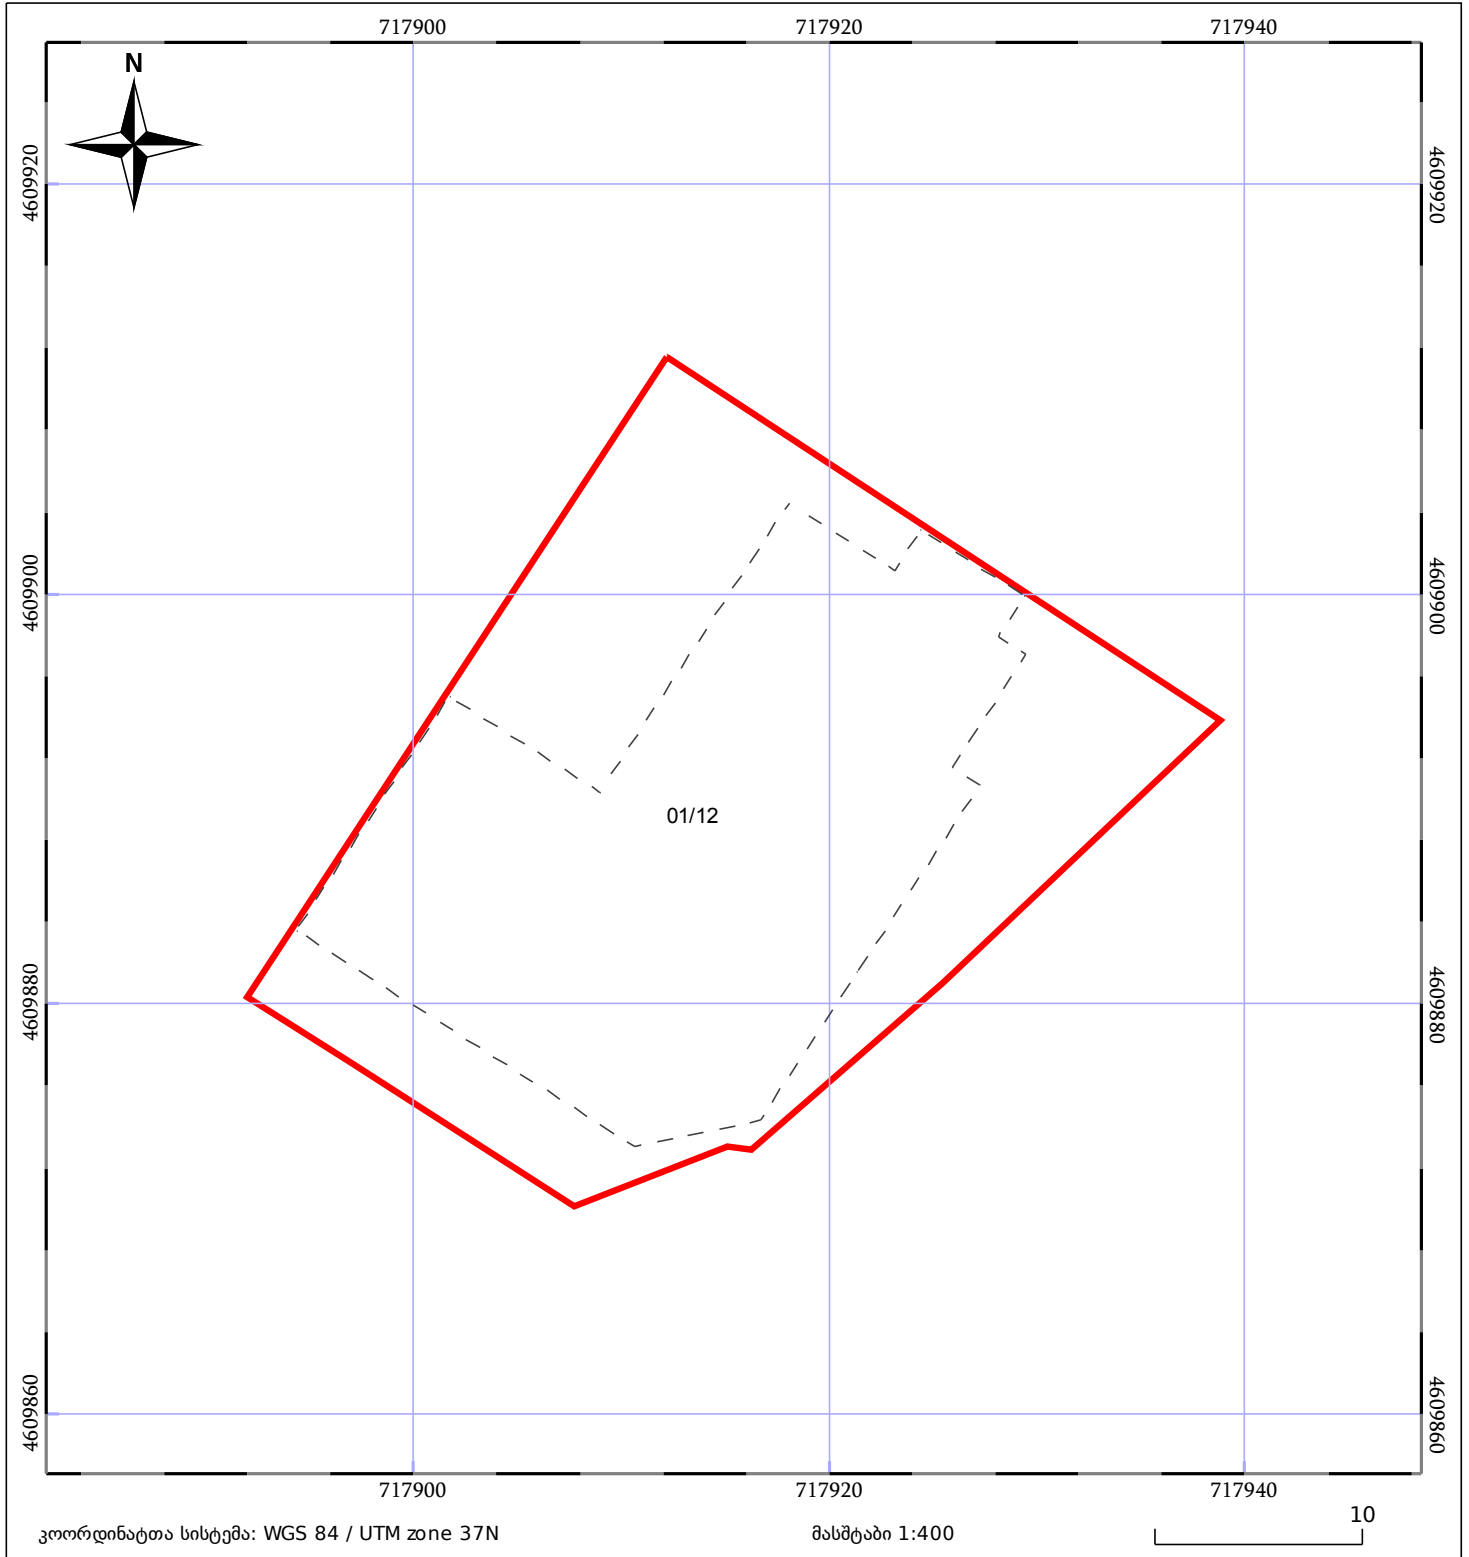

# საკადასტრო გეგმა

საჯარო რეესტრის ეროვნული  
სააგენტო

საკადასტრო კოდი: **05.32.09.825**

ნაკვეთის დანიშნულება:

არასასოფლო სამეურნეო

განცხადების ნომერი: **882019682077**

ფართობი:

**1001 კვ.მ (WGS 84 / UTM zone 38N)**

მომზადების თარიღი: **03/09/2019**

**1000 კვ.მ (WGS 84 / UTM zone 37N)**

05/25 მშენებარე ნაგებობა	05/25 შენობა/ნაგებობა	ტყის ფონდი
ნაკვეთის საკადასტრო საზღვარი	ხაზობრივი ნაგებობა	ვალდებულება