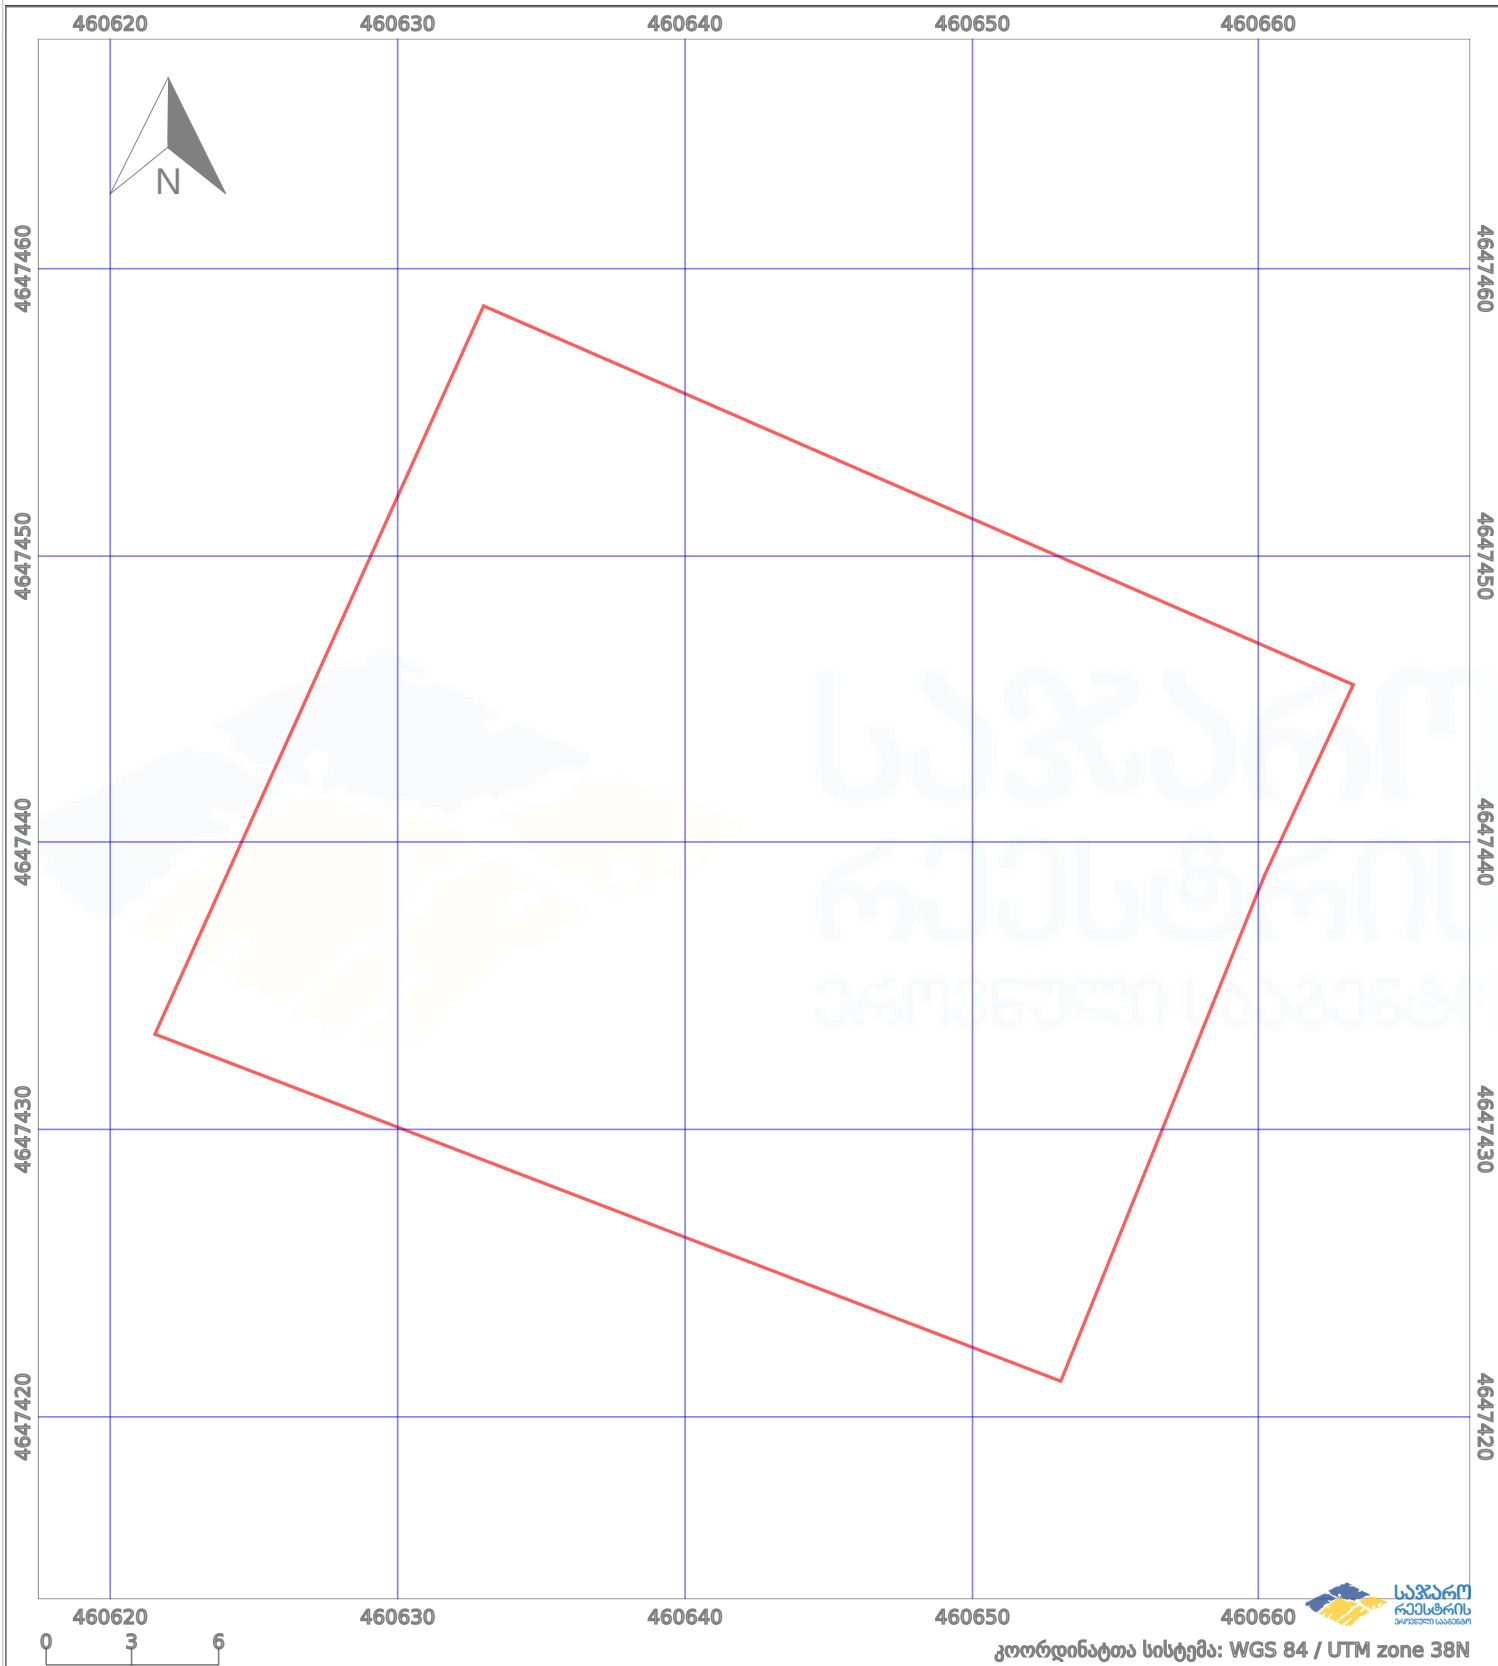

საკადასტრო გეგმა

საჯარო რეგისტრის ეროვნული
სააგენტო

საკადასტრო კოდი:

72.01.05.532

ნაკვეთის დანიშნულება:

სასოფლო-სამეურნეო

განცხადების ნომერი:

882021965634

ფართობი:

900 კვ.მ (WGS 84 / UTM zone 38N)

მომზადების თარიღი:

13/02/2022

	ნაკვეთის საზღვარი		პირობითი აღნიშვნები: მშენებარე ნაგებობა		აშენებული ნაგებობა
	საზღვარი ნაგებობა		ტყის ფონდი		ვალდებულება