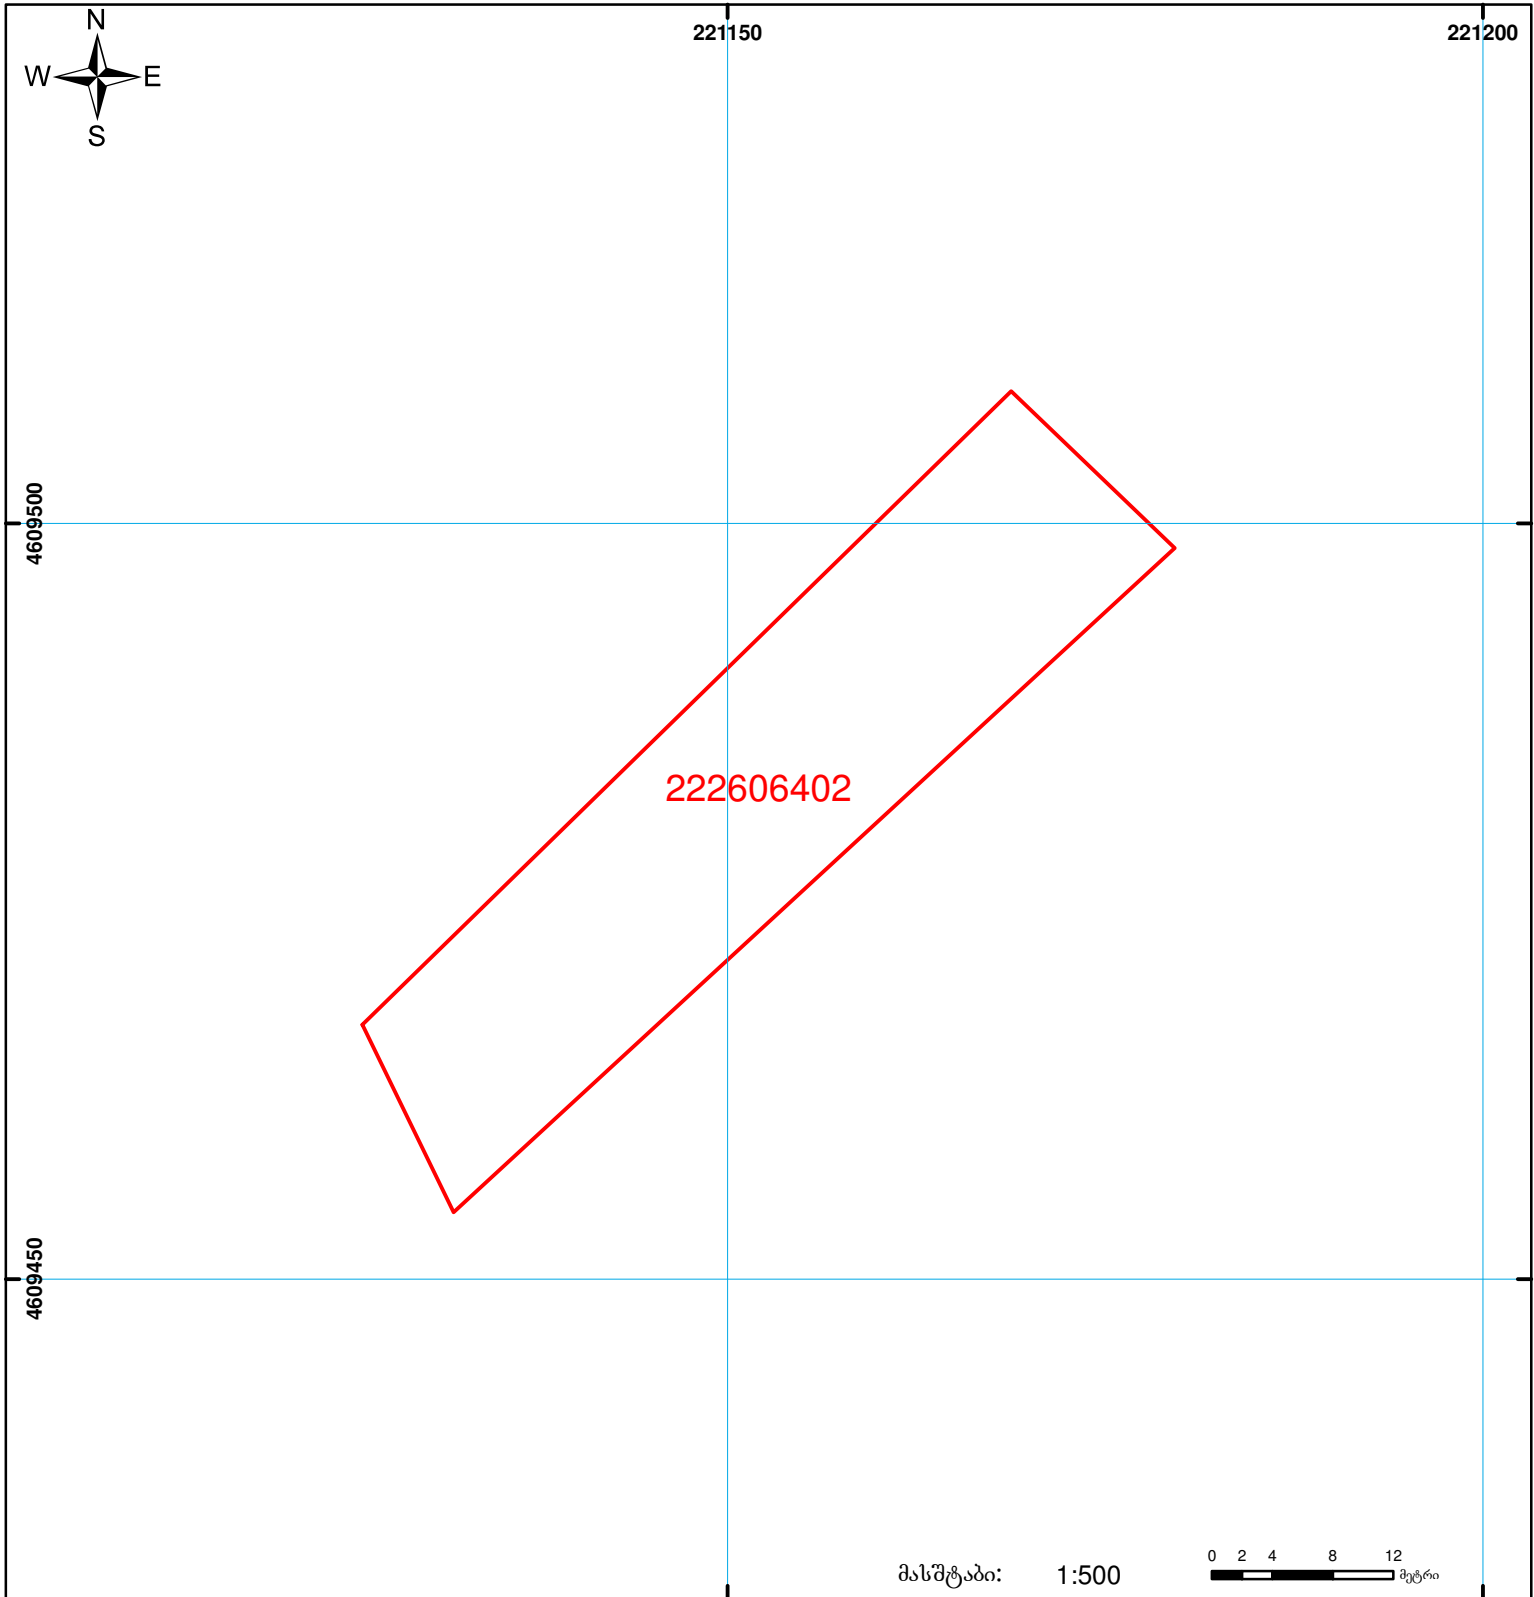

საქართველოს იუსტიციის სამინისტრო
საჯარო რეგისტრის ეროვნული სააგენტო
საკადასტრო ბეჭედი

მიწის ნაკვეთის საკადასტრო კოდი: 22 26 06 402
 განცხადების რეგისტრაციის ნომერი: 882011340478
 მიწის ნაკვეთის ფართობი: 878 კვ.მ.
 დანიშნულება: სასოფლო-სამეურნეო
 კატეგორია:
 მომზადების თარიღი: 18.07.11

	შენიშნული ნაკვეთის საკადასტრო საზღვარი		ვალდებულება		საზობრივი ნაკვეთი
	მიწის ნაკვეთის საკადასტრო საზღვარი		მშენებარე ნაკვეთი		

01/2

UTM (საერთაშორისო) სისტემის კოორდ.