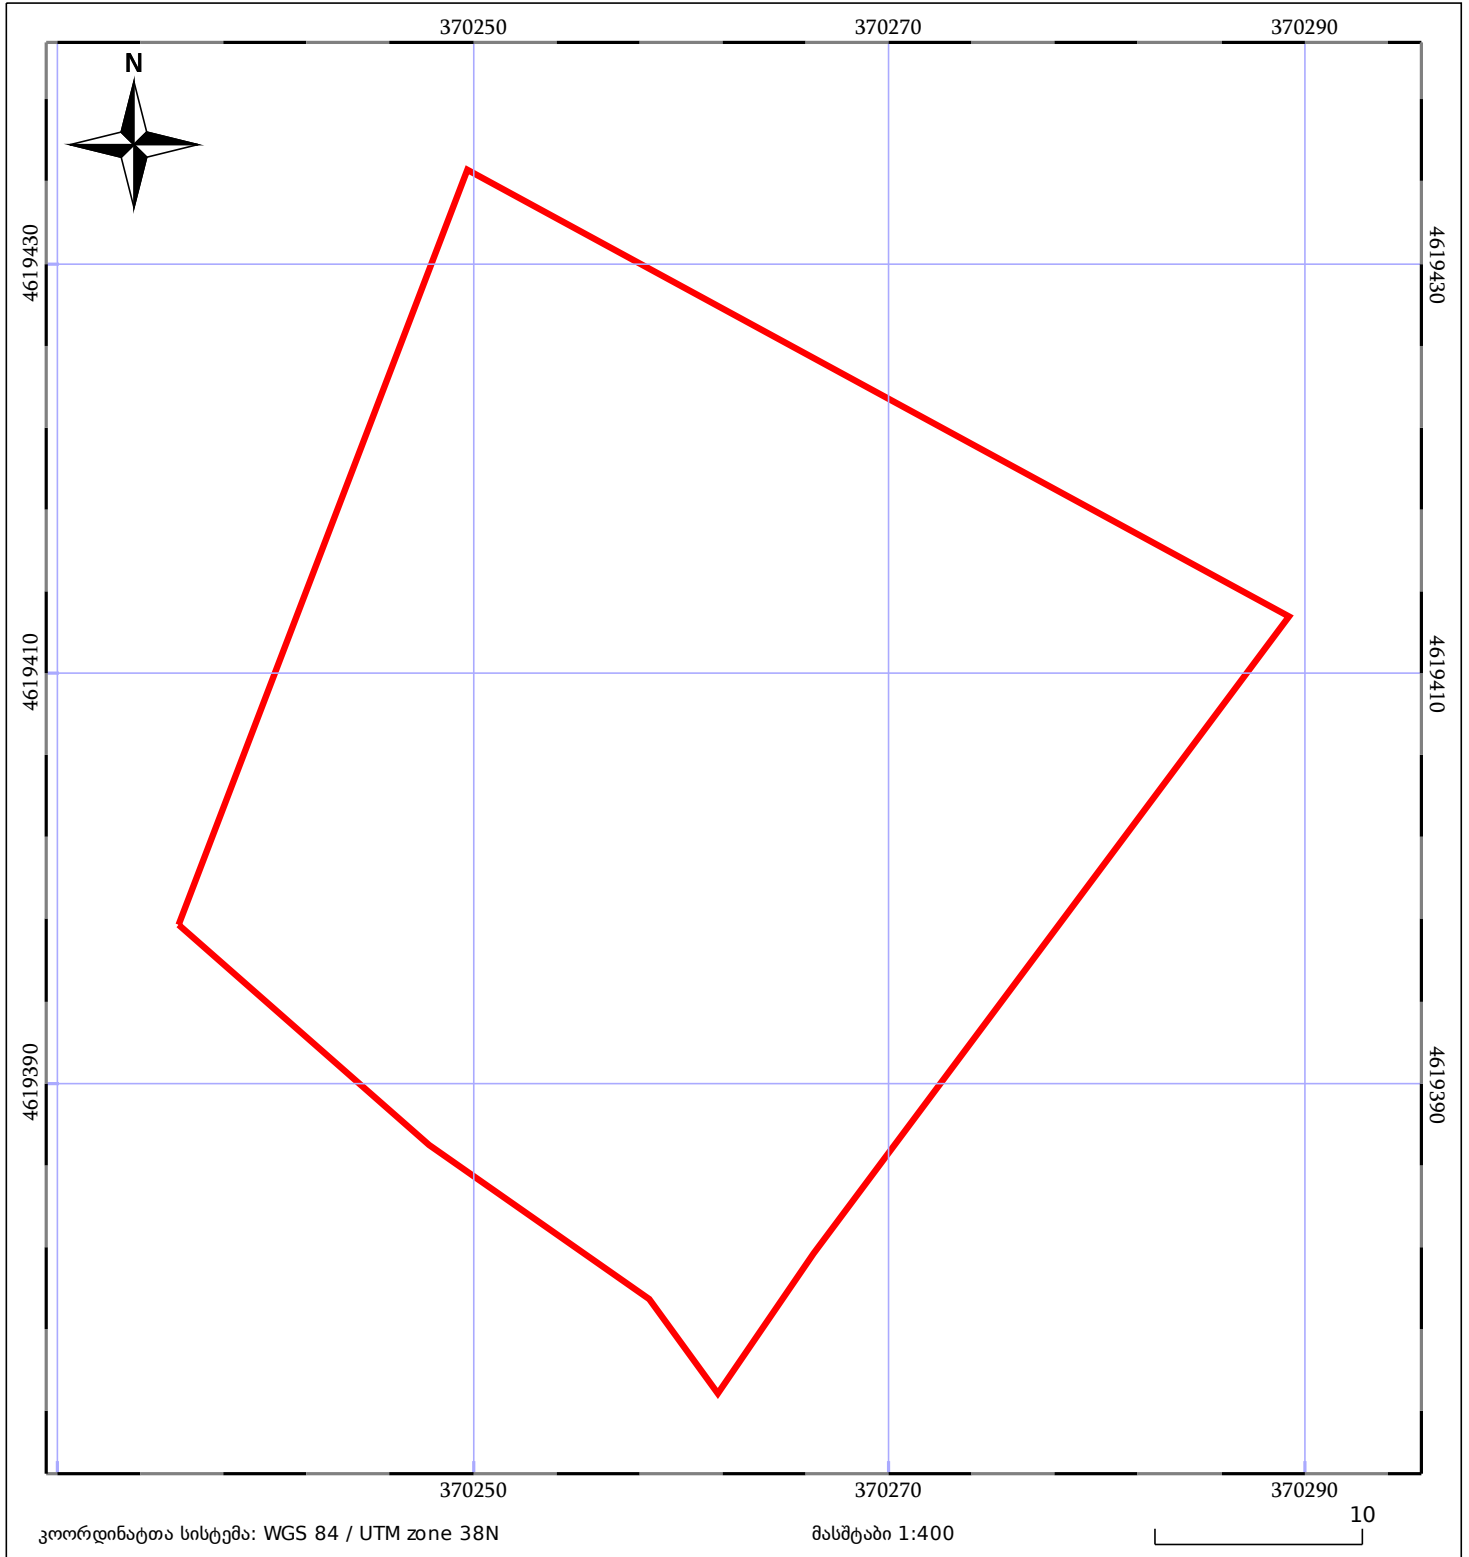

საკადასტრო გეგმა

საჯარო რეესტრის ეროვნული
სააგენტო

საკადასტრო კოდი: **64.29.02.202**

ნაკვეთის დანიშნულება:

სასოფლო-სამეურნეო(სახნავი)

განცხადების ნომერი: **882019491858**

ფართობი:

1670 კვ.მ (WGS 84 / UTM zone 38N)

მომზადების თარიღი: **21/06/2019**

05/25 მშენებარე ნაგებობა	05/25 მენობა/ნაგებობა	ტყის ფონდი
ნაკვეთის საკადასტრო საზღვარი	ხაზობრივი ნაგებობა	ვალდებულება