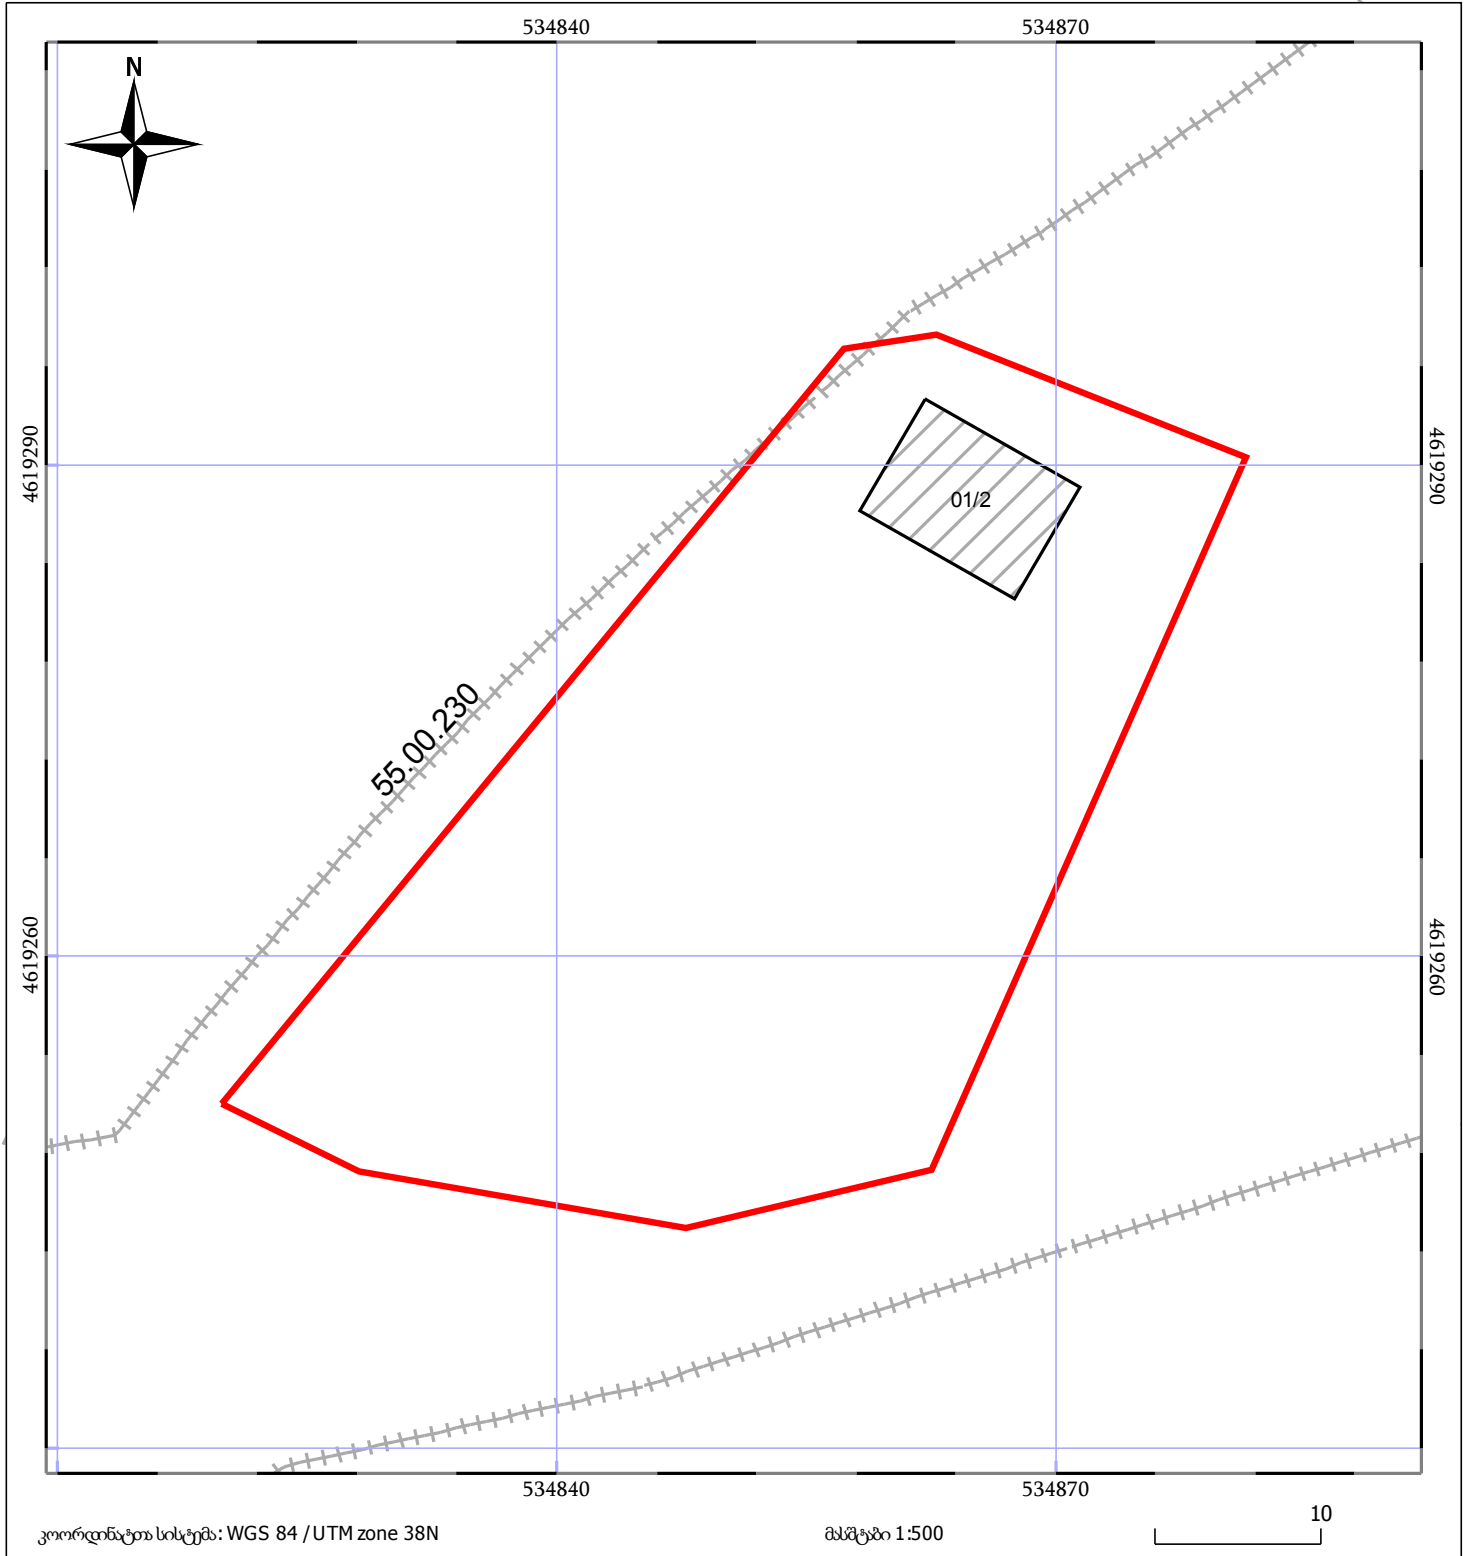

საკადასტრო გეგმა

საჯარო რეესტრის ეროვნული
სააგენტო

საკადასტრო კოდი: 55.10.54.119

ნაკვეთის დანიშნულება:

სასოფლო-სამეურნეო(საკარმიდამო)

განცხადების ნომერი: 882016671256

ფართობი:

1808 კვ.მ (WGS 84 / UTM zone 38N)

მომზადების თარიღი: 04/10/2016

	ნაკვეთის საკადასტრო საზღვარი		ხაზობრივი ნაგებობა		ტყის ფონდი
	შენობა/ნაგებობა		მშენებარე ნაგებობა		ვალდებულება