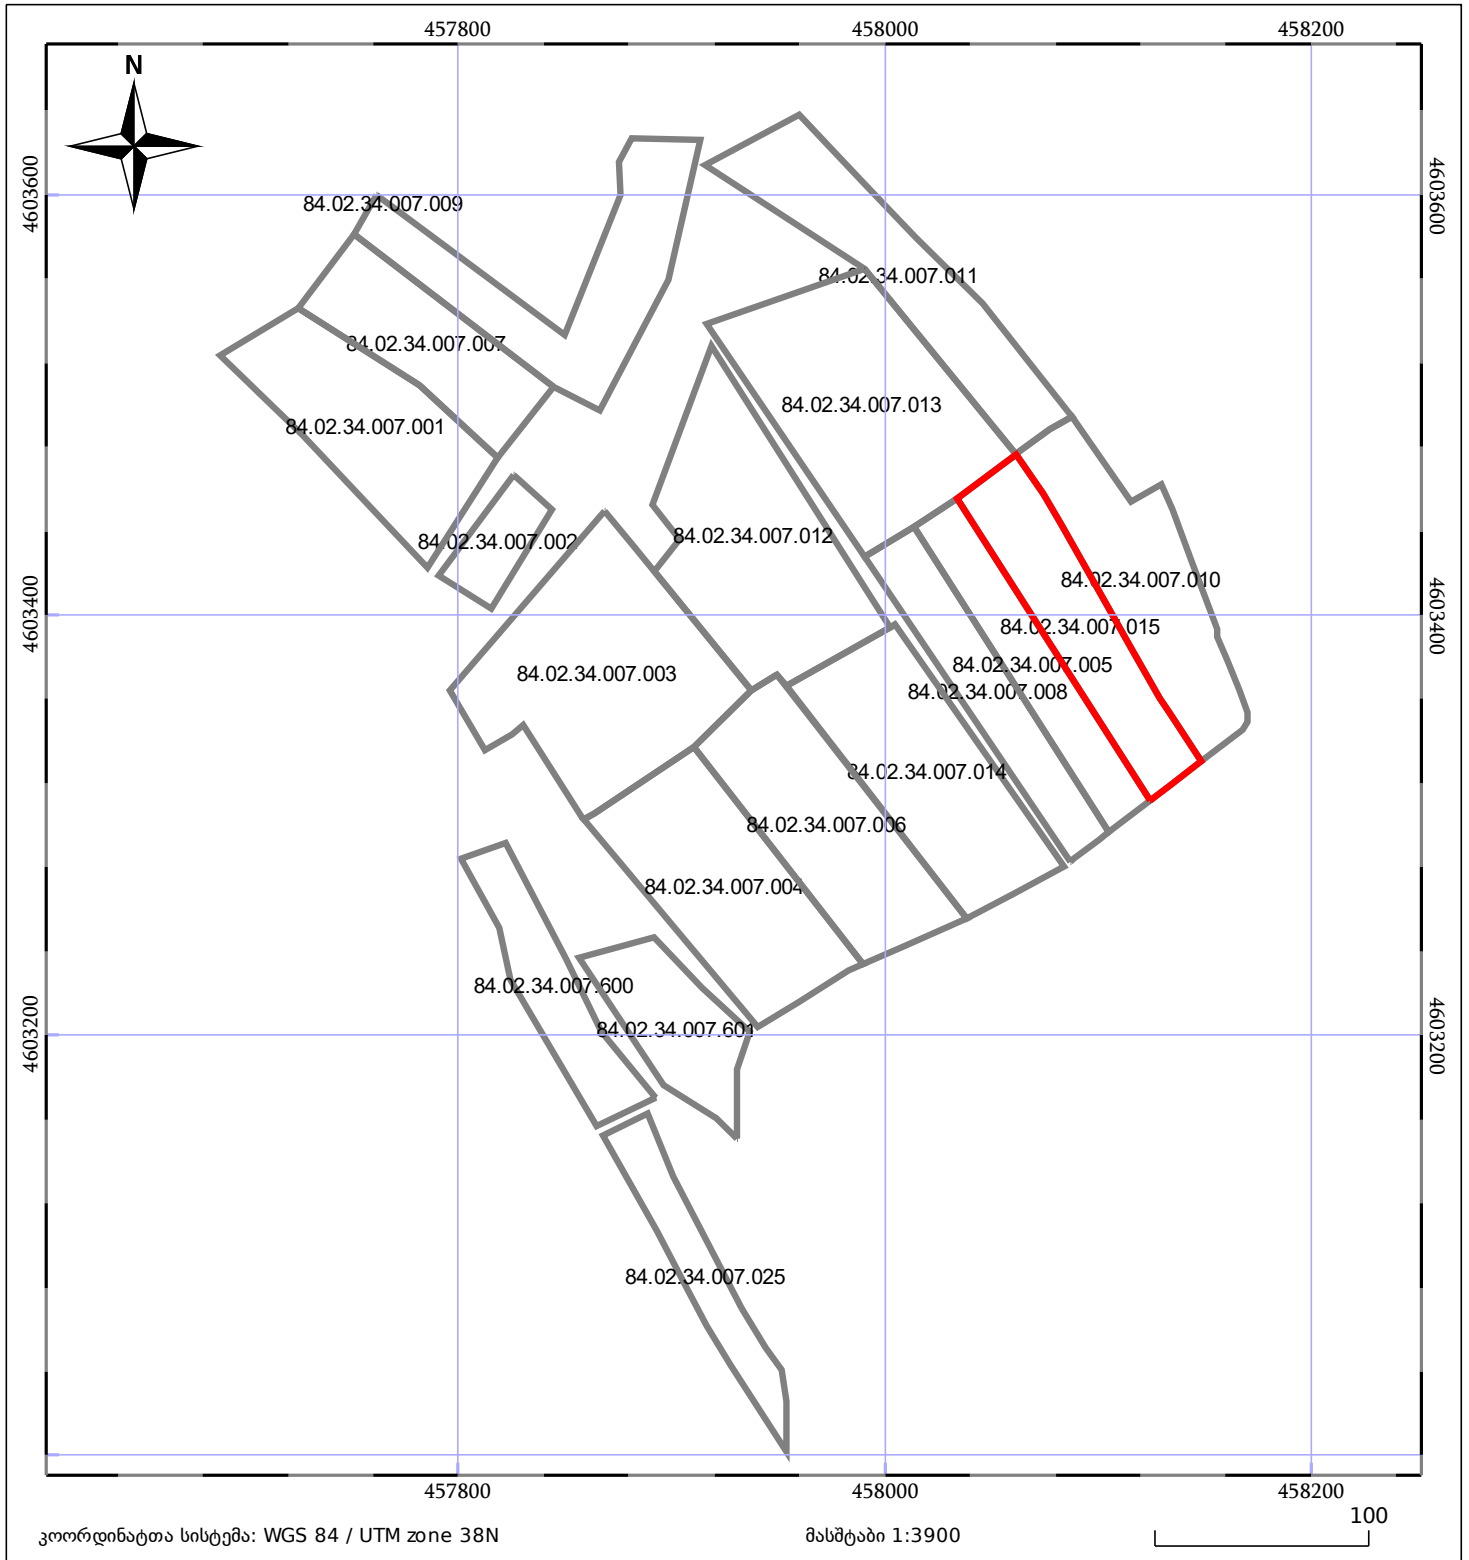

ბლოკის გეგმა

საჯარო რეესტრის ეროვნული
სააგენტო

ბლოკის საკადასტრო კოდი: **84.02.34.007**

მომზადების თარიღი: **03/10/2022**

განცხადების ნომერი: **882022052970**

მშენებარე ნაგებობა	ნაკვეთის საკადასტრო საზღვარი
მენობა/ნაგებობა	ბლოკის საკადასტრო ფენა