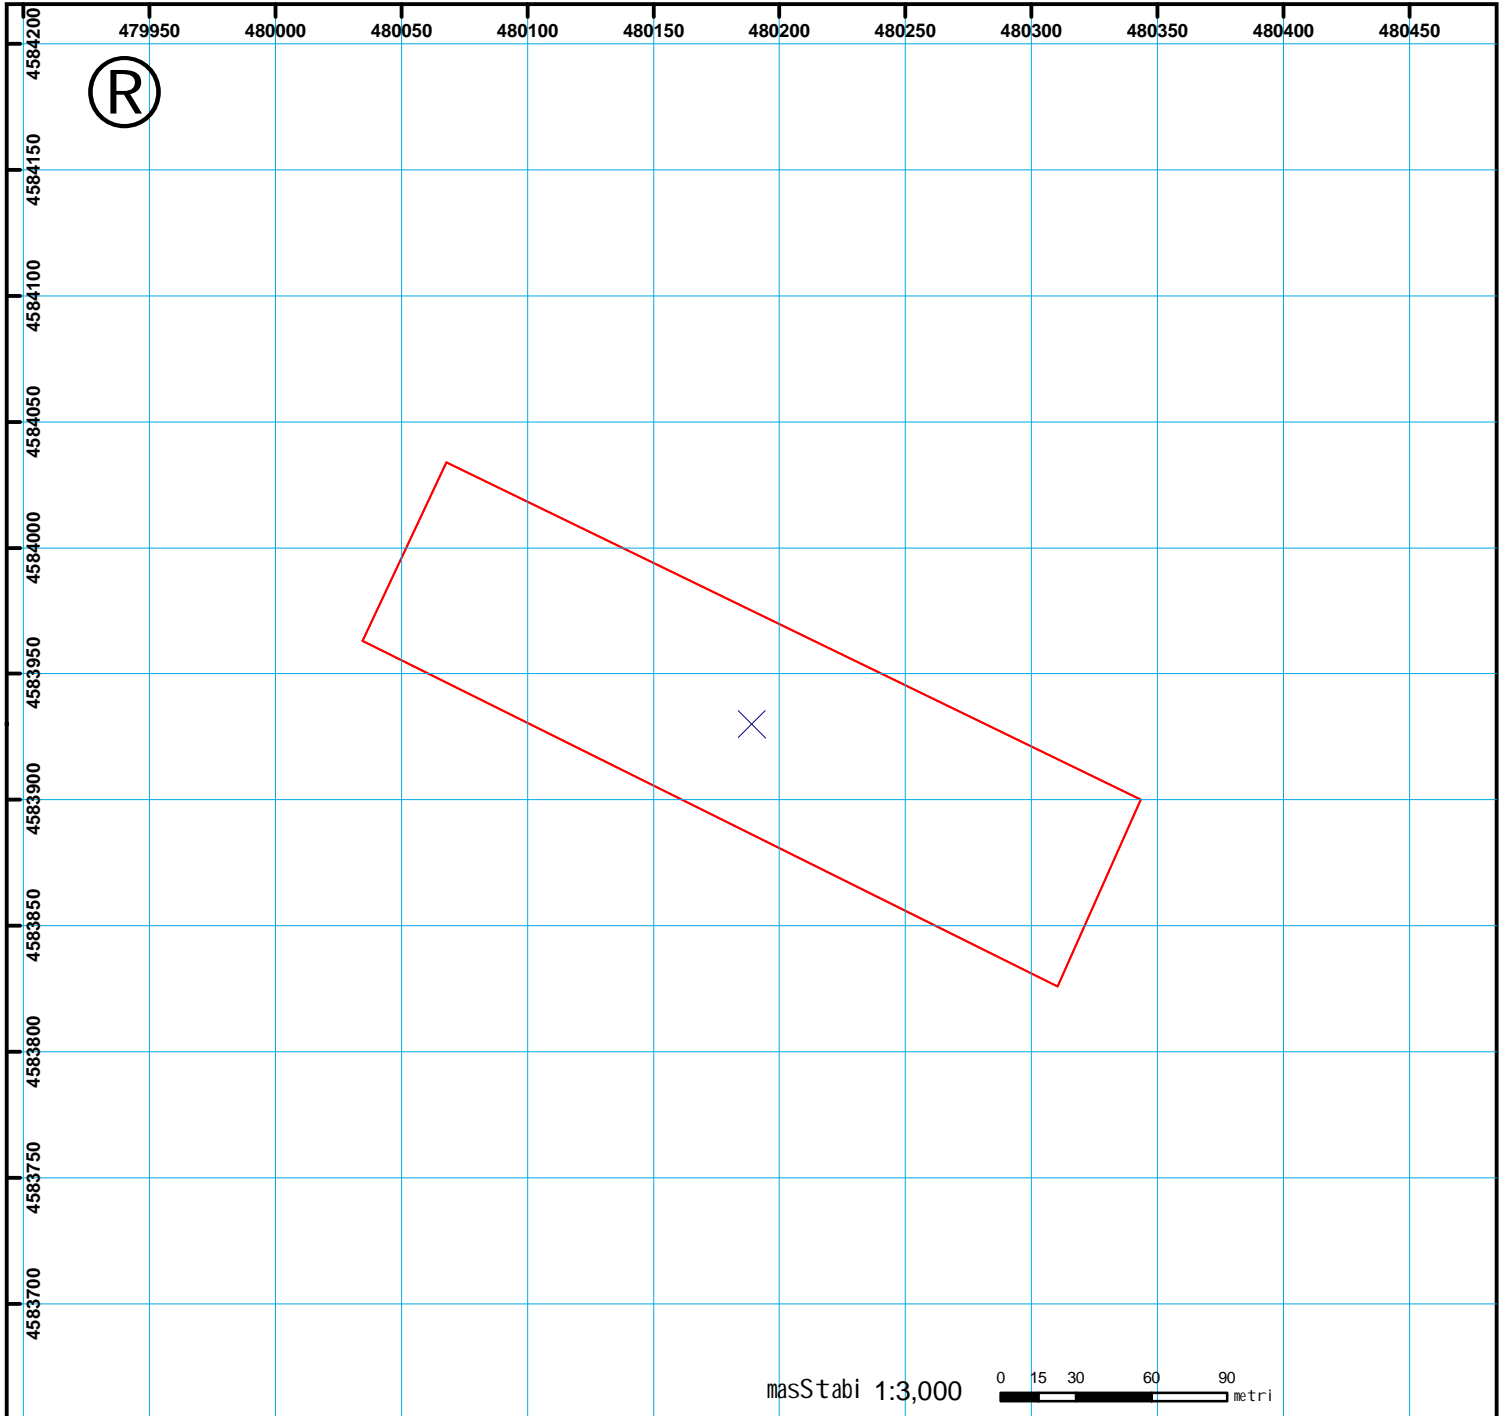

საქართველოს სააგენტოს
მარნეულის საეგისტრაციო სამსახურის
საკადასტრო გეგმა

მიწის ნაკვეთის საკადასტრო კოდი: 83.10. 01. 813
განცხადების რეგისტრაციის ნომერი: 882008072397
მიწის ნაკვეთის ფართობი: 24500 კვ.მ.
დანიშნულება: სასოფლო-სამეურნეო
კატეგორია: ვენახი
მომზადების თარიღი: 19.03.08

	Senoba-nageboba, პირობითი ნომერი/სართულიანობა		სერვიტუტი		ხაზობრივი ნაგებობა	UTM (საერთაშორისო) სისტემის კოორდ.
	მიწის ნაკვეთის საკადასტრო საზღვარი		მსენებარე ნაგებობა			