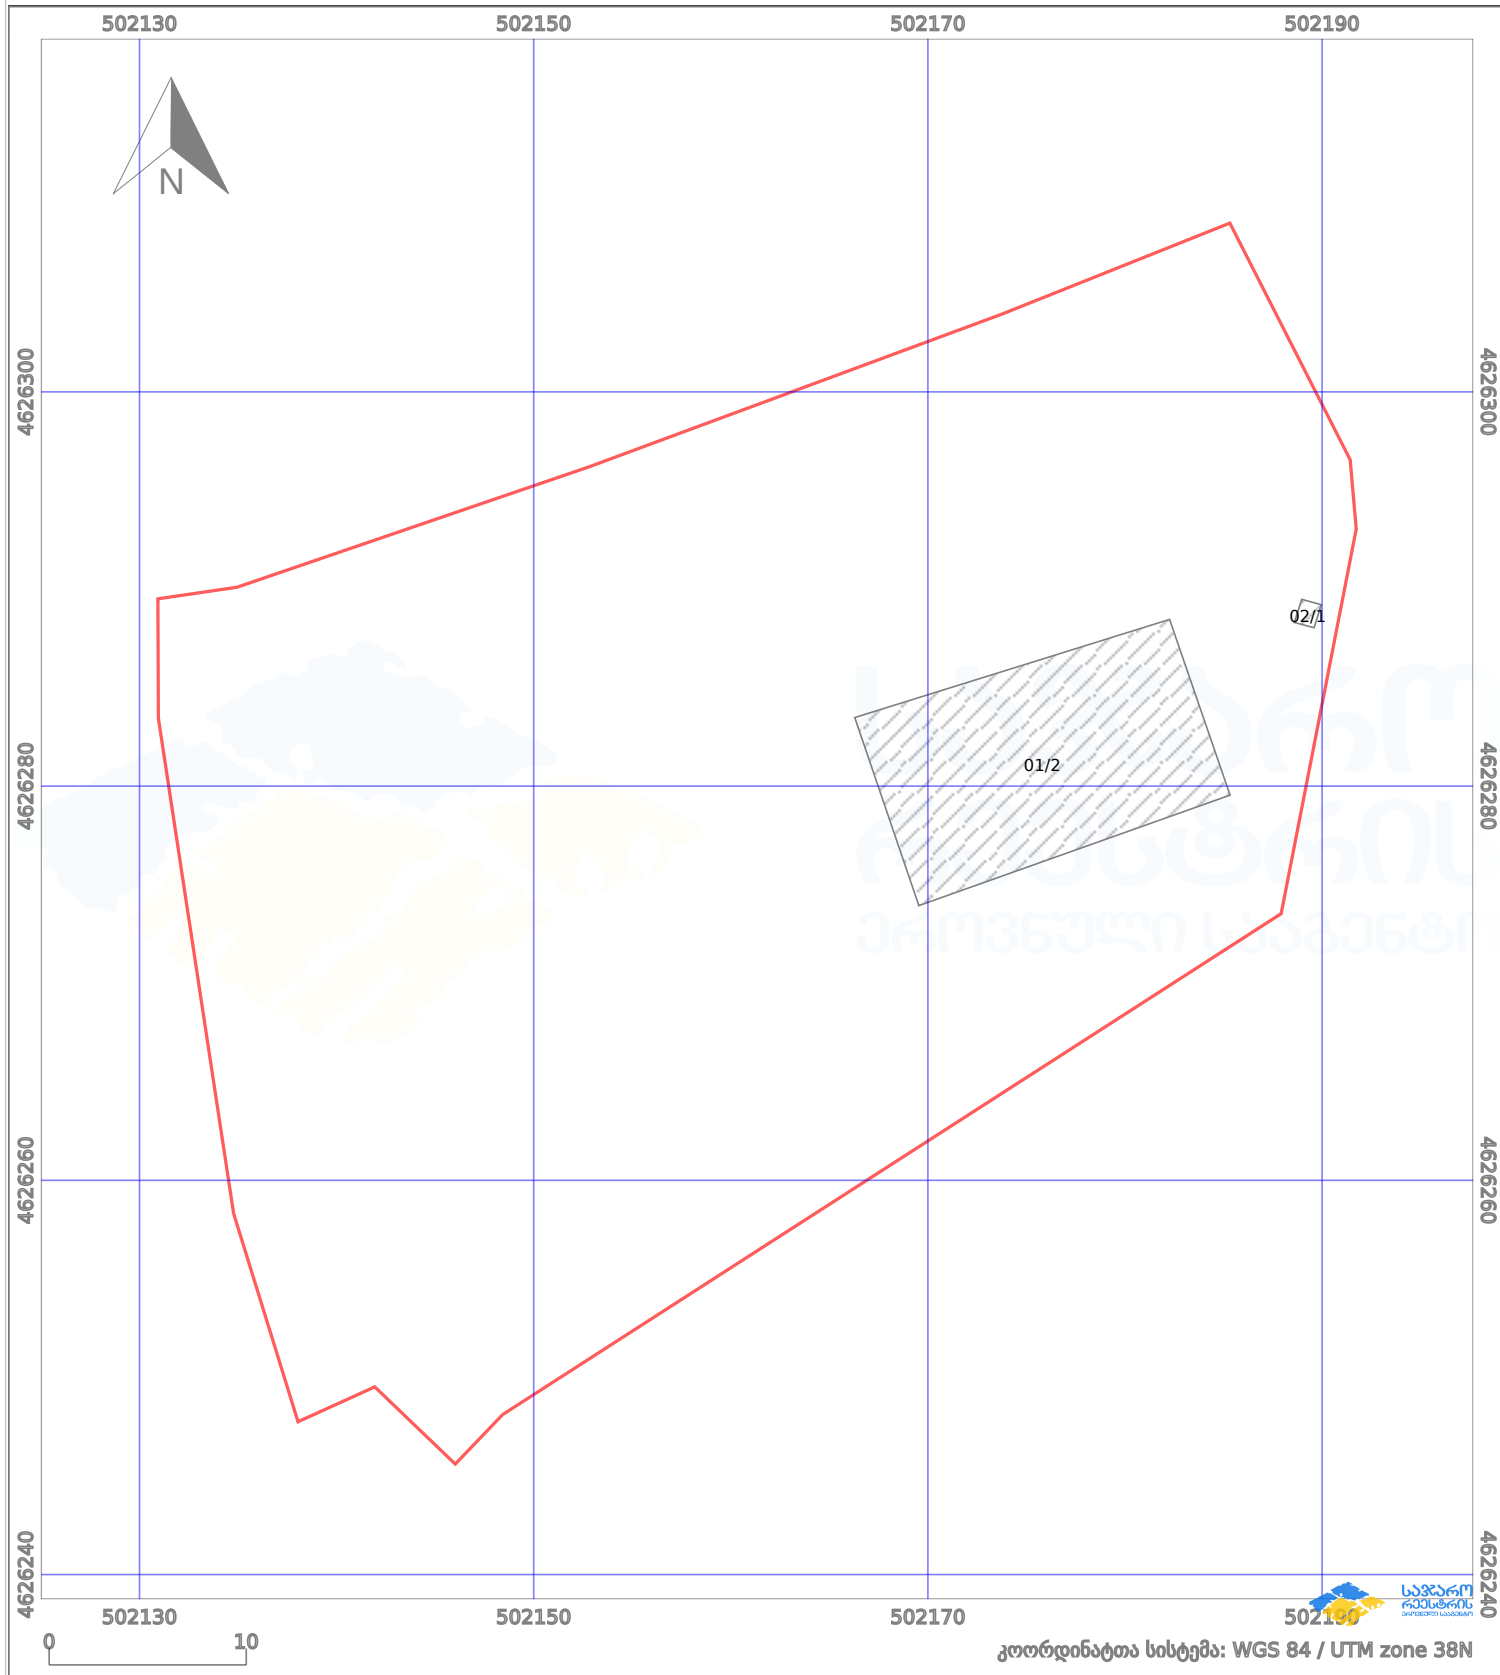

საკადასტრო გეგმა

საჯარო რეესტრის ეროვნული სააგენტო

საკადასტრო კოდი:

81.10.11.381

ნაკვეთის დანიშნულება:

სასოფლო-სამეურნეო(საკარმიდამო)

განცხადების ნომერი:

882025028453

ფართობი:

2349 კვ.მ (WGS 84 / UTM zone 38N)

მომზადების თარიღი:

02/04/2026

პირობითი აღნიშვნები:

	ნაკვეთის საზღვარი		მშენებარე ნაგებობა		აშენებული ნაგებობა		მინისქვეშა ნაგებობა
	საზოგადოებრივი ნაგებობა		ტყის ფონდი		ვალდებულება		ქარსაფარი ბოლი