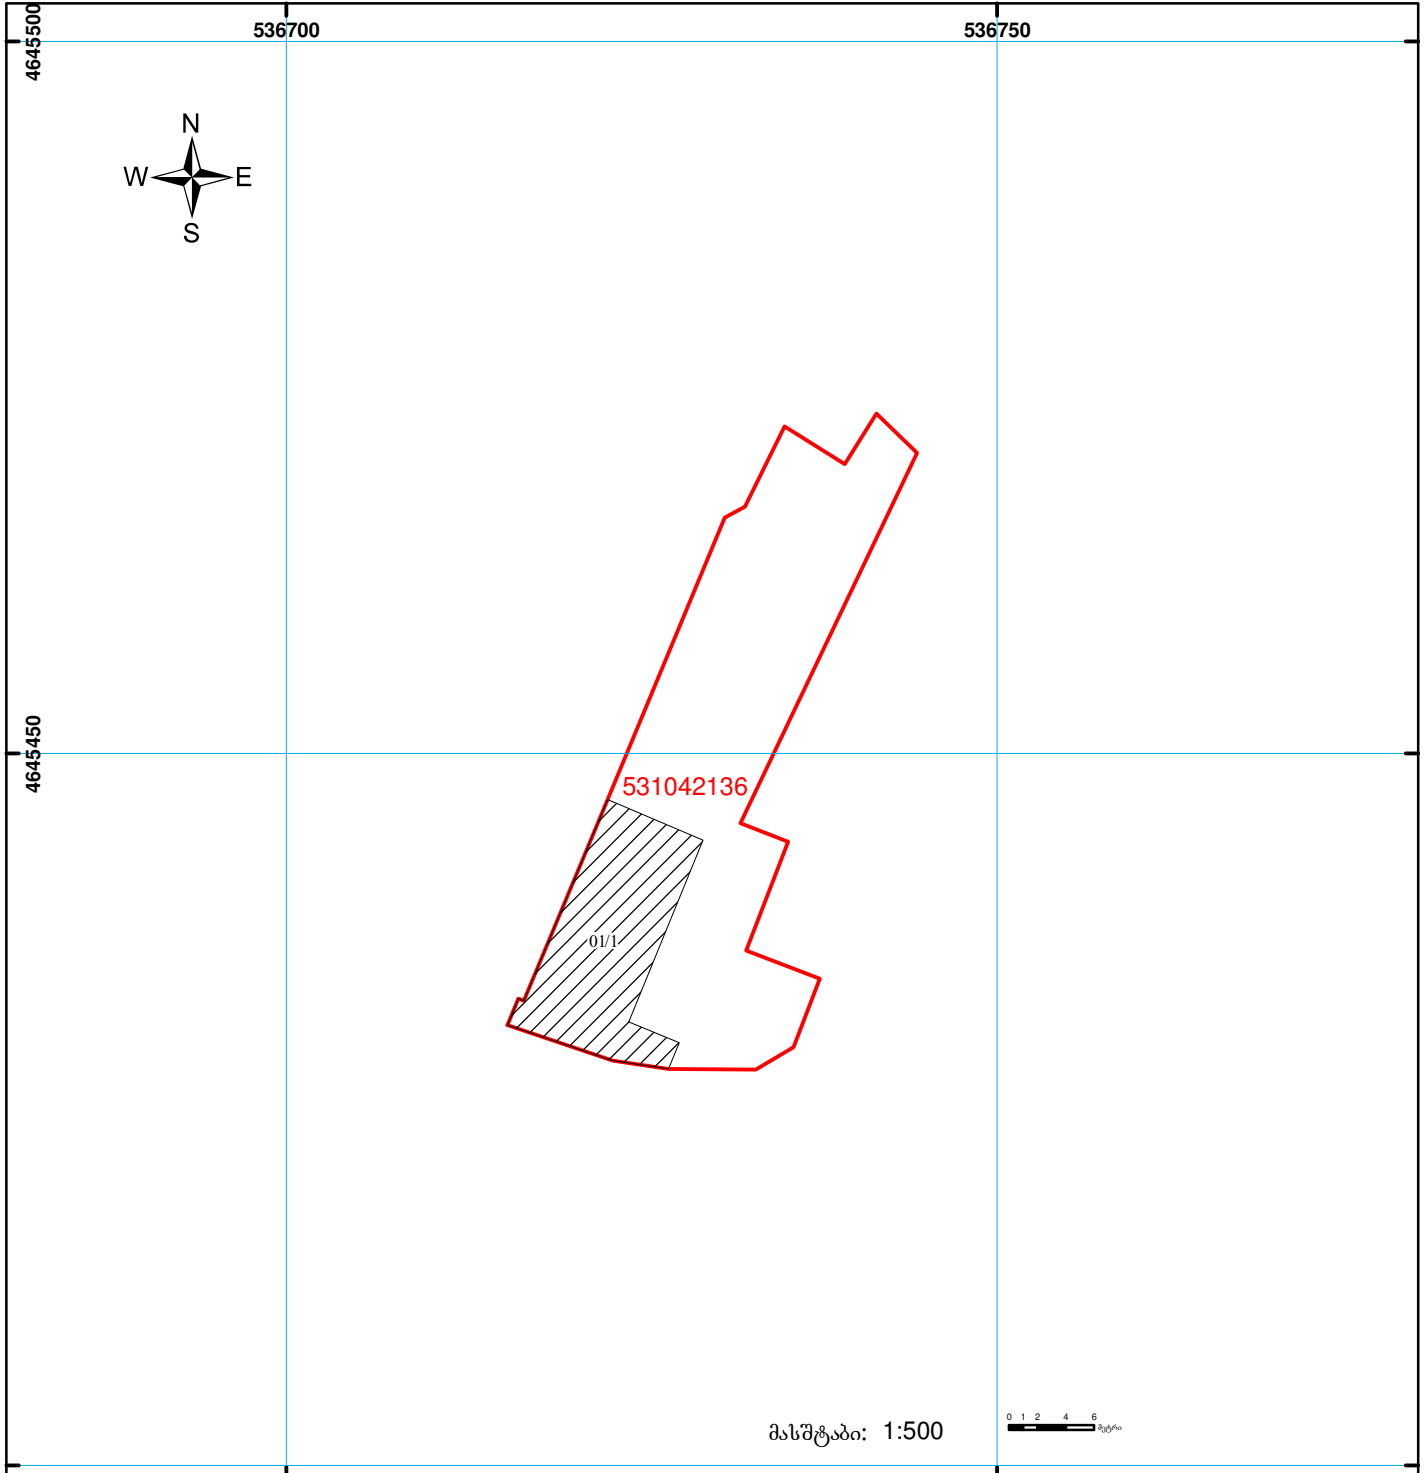

საქართველოს
ეროვნული სააგენტო

საქართველოს იუსტიციის სამინისტრო
საჯარო რეესტრის ეროვნული სააგენტო
საკადასტრო ბეჭედი

მიწის ნაკვეთის საკადასტრო კოდი: 53 10 42 136
ბანცხალების რეგისტრაციის ნომერი: 882014137869
მიწის ნაკვეთის ფართობი: 556 კვ.მ.
დანომრეული: სასოფლო-სამეურნეო
კატეგორია: საკარმიდამო
მომზადების თარიღი: 19.03.14

01/2	შენიშნული ნაგებობა, პირობითი ნომერი/სართულიანობა		ვალდებულება		საზოგადოებრივი ნაგებობა
	მიწის ნაკვეთის საკადასტრო საზღვარი		შუქნებარე ნაგებობა		