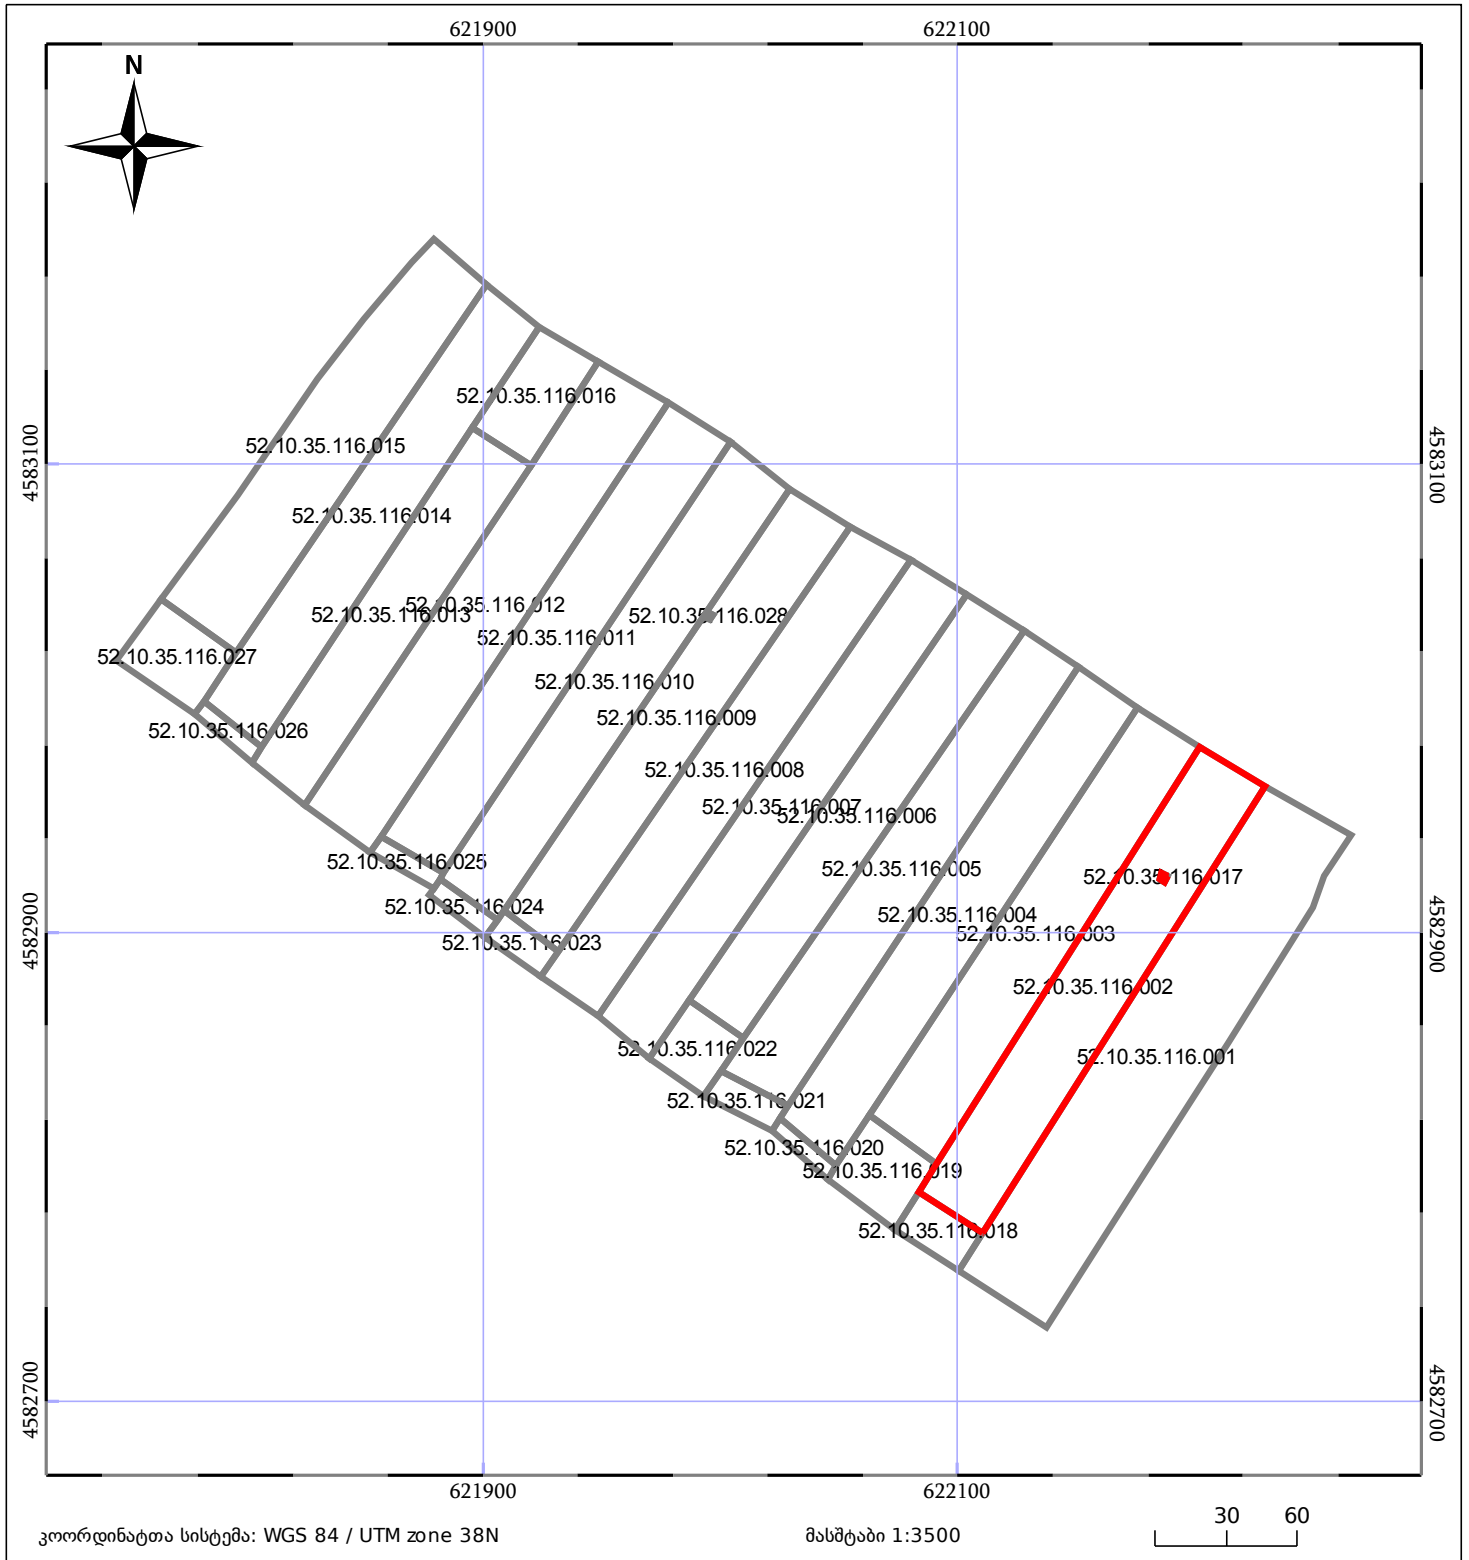

ბლოკის გეგმა

საჯარო რეესტრის ეროვნული
სააგენტო

ბლოკის საკადასტრო კოდი: **52.10.35.116**

მომზადების თარიღი: **15/04/2018**

განცხადების ნომერი: **892018233043**

	ნაკვეთის საკადასტრო საზღვარი		ბლოკის საკადასტრო ფენა
	შენიშვნა/ნაგებობა		