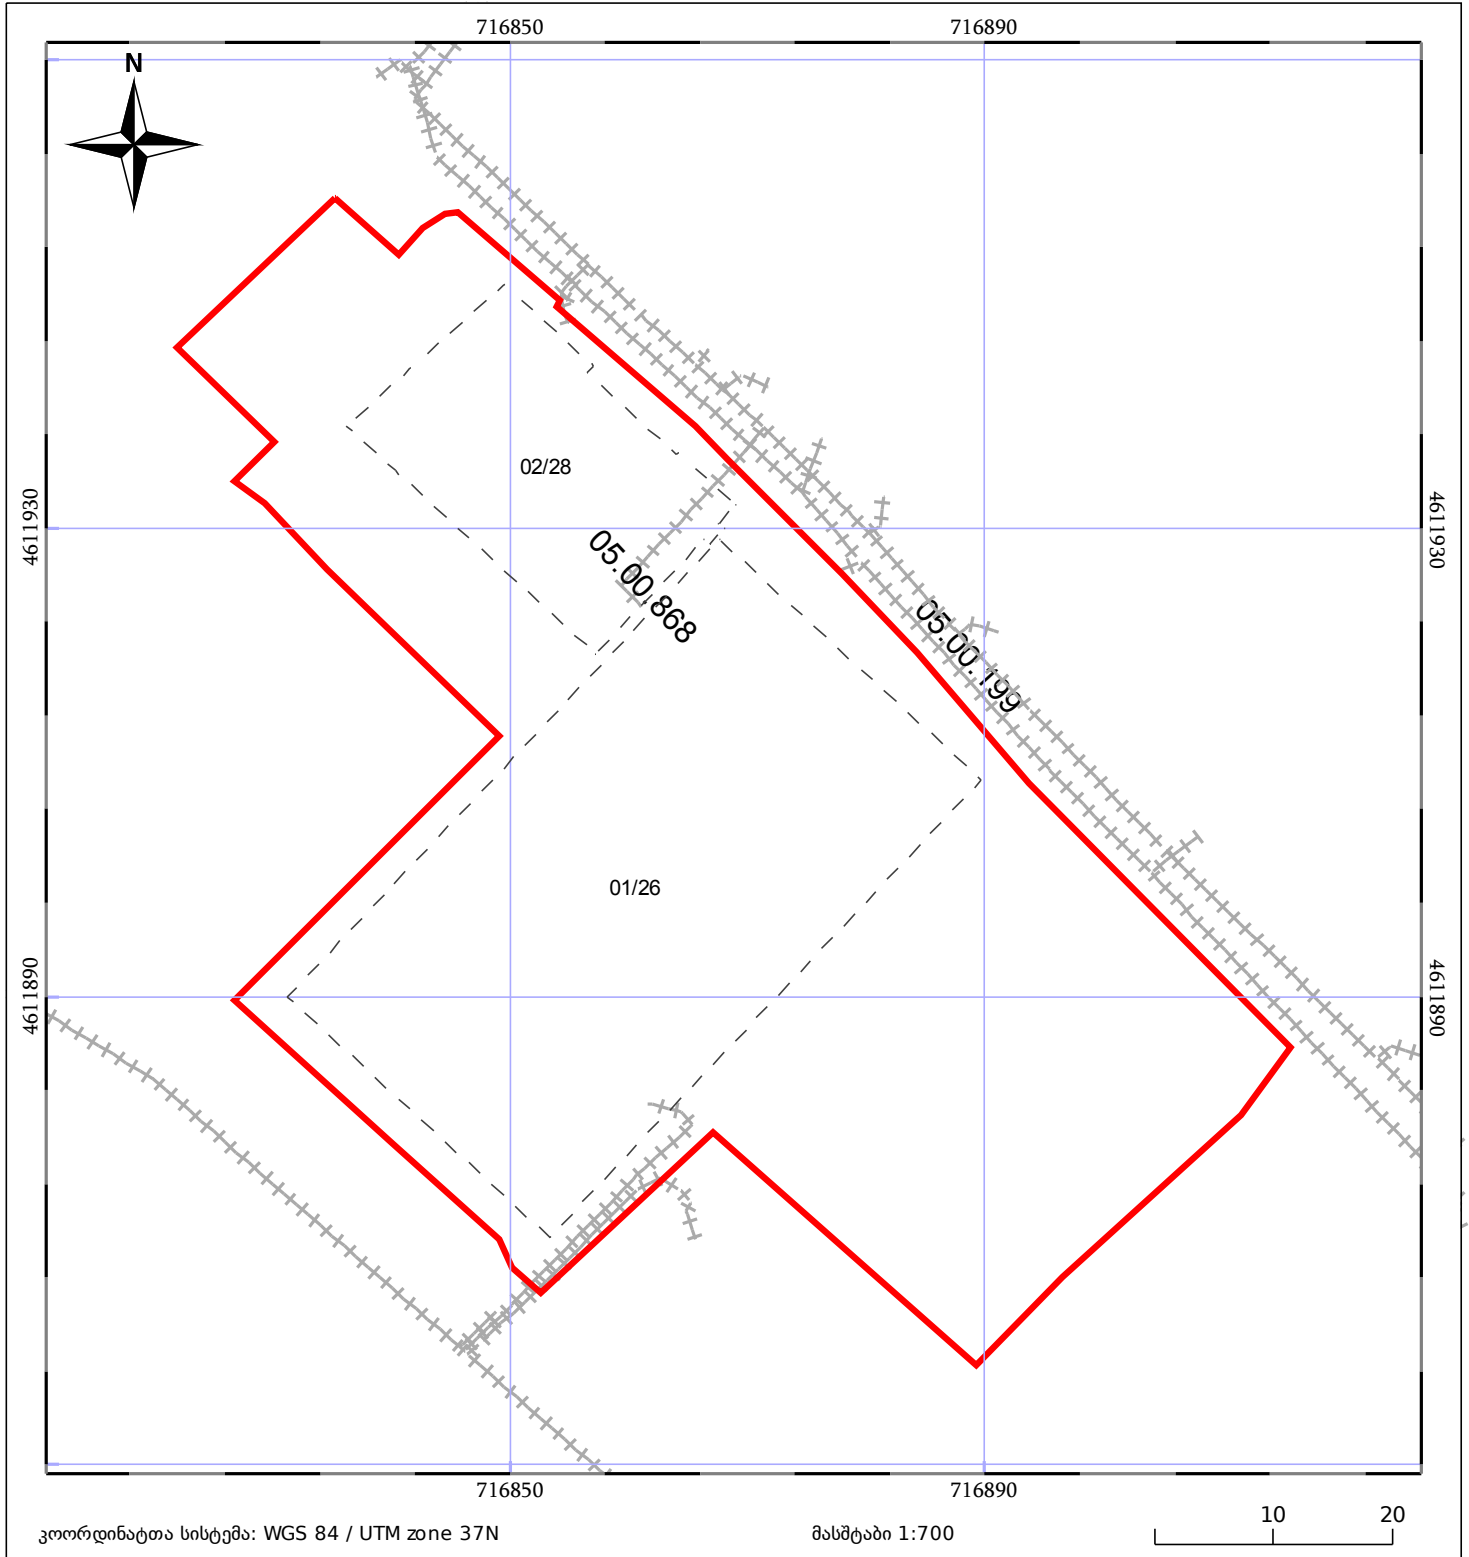

# საკადასტრო გეგმა

საჯარო რეესტრის ეროვნული  
სააგენტო

საკადასტრო კოდი: **05.32.12.061**

ნაკვეთის დანიშნულება:

არასასოფლო სამეურნეო

განცხადების ნომერი: **882020545247**

ფართობი:

4553 კვ.მ (WGS 84 / UTM zone 38N)

4549 კვ.მ (WGS 84 / UTM zone 37N)

მომზადების თარიღი: **23/09/2020**

05/25	მშენებარე ნაგებობა	05/25	შენობა/ნაგებობა		ტყის ფონდი
	ნაკვეთის საკადასტრო საზღვარი		სამორივი ნაგებობა		ვალდებულება