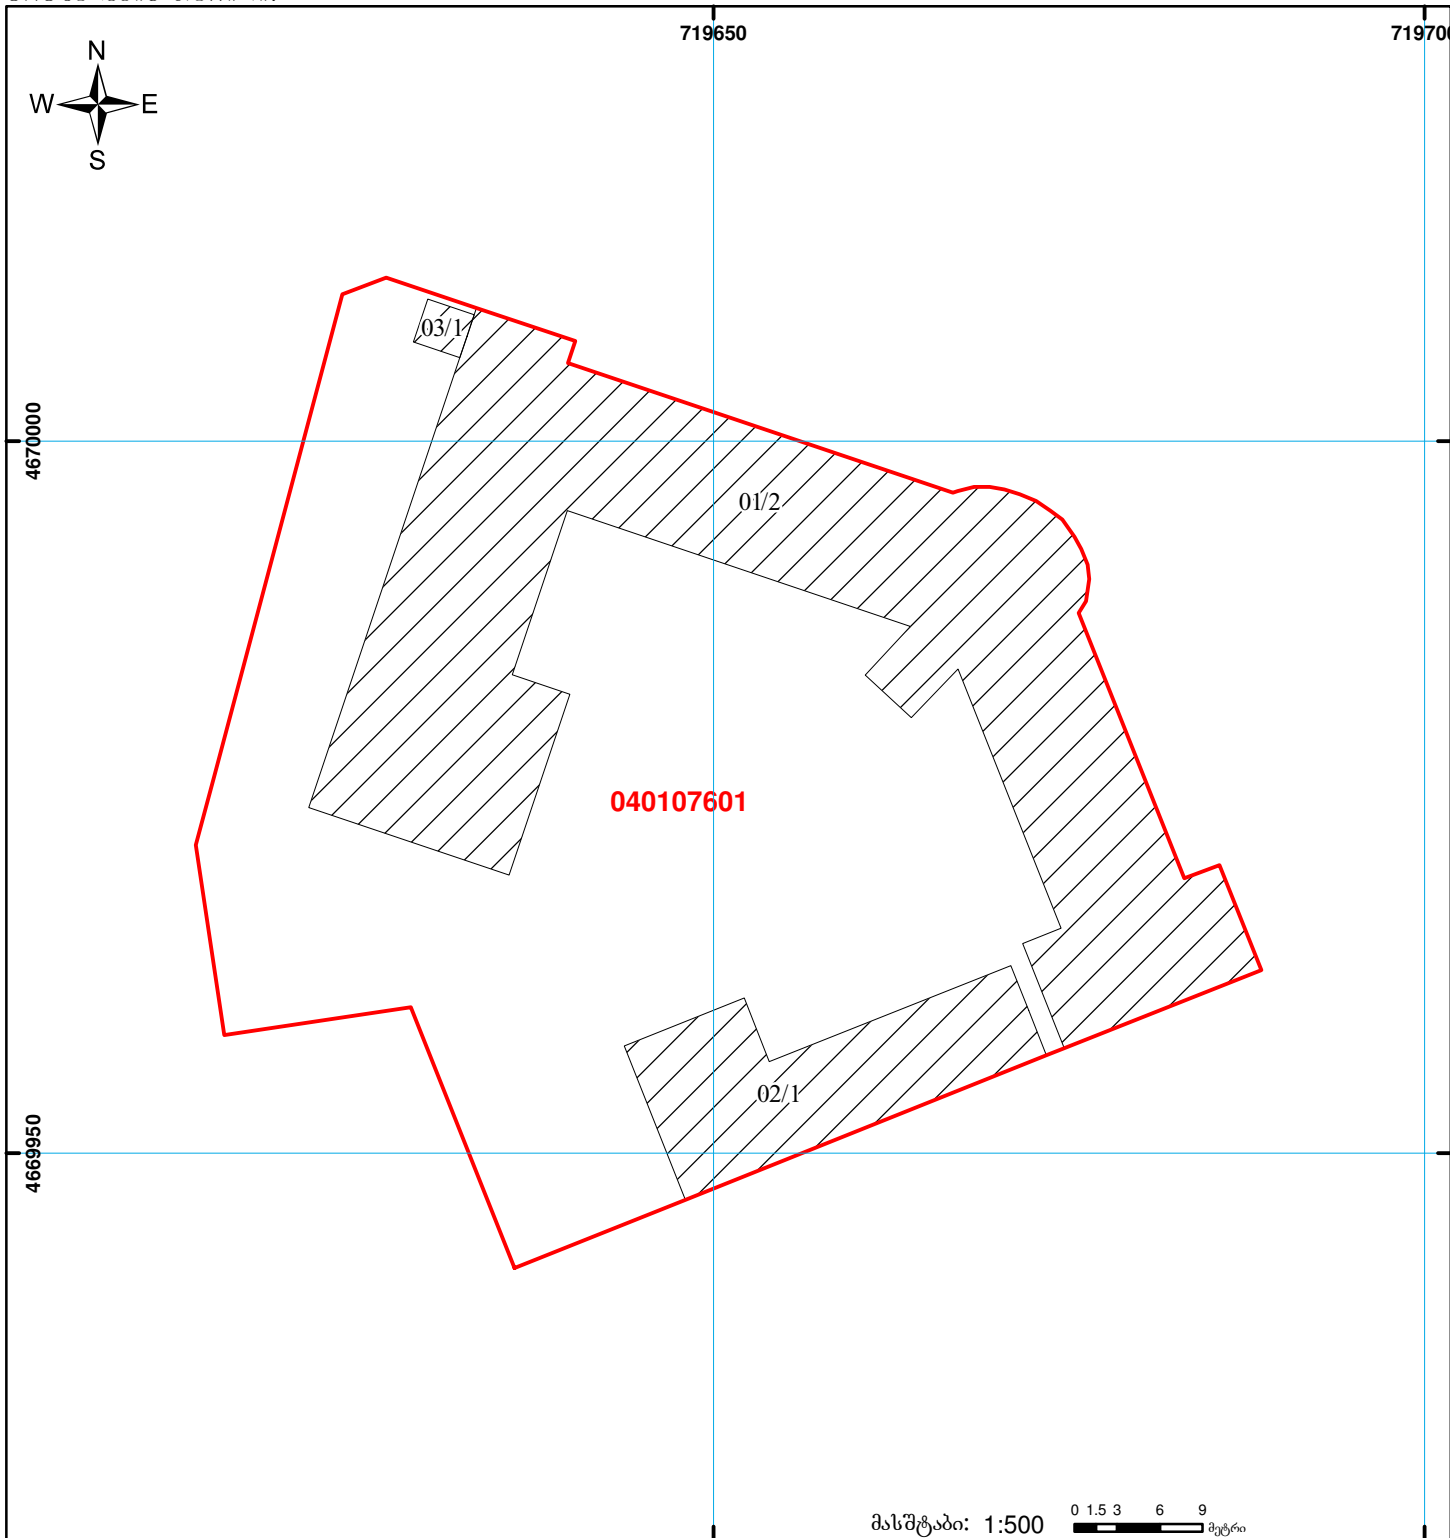

საქართველოს იუსტიციის სამინისტრო  
საჯარო რეგისტრის ეროვნული სააგენტო  
საკადასტრო ბეჭედი

მიწის ნაკვეთის საკადასტრო კოდი:  
ბანცხალების რეგისტრაციის ნომერი:  
მიწის ნაკვეთის ფართობი:  
ღანოვნულება

04 01 07 601  
882012339104  
3182 კვ.მ.  
არასასოფლო-სამეურნეო

მომზადების თარიღი:

16.07.12

მასშტაბი: 1:500

შენიშვნა-ნაგებობა,  
პირობითი ნომერი/სართულიანობა

ვალდებულება

საზობრივი ნაგებობა

მიწის ნაკვეთის საკადასტრო საზღვარი

მუხნებარე ნაგებობა

UTM (საერთაშორისო)  
სისტემის კოორდ.