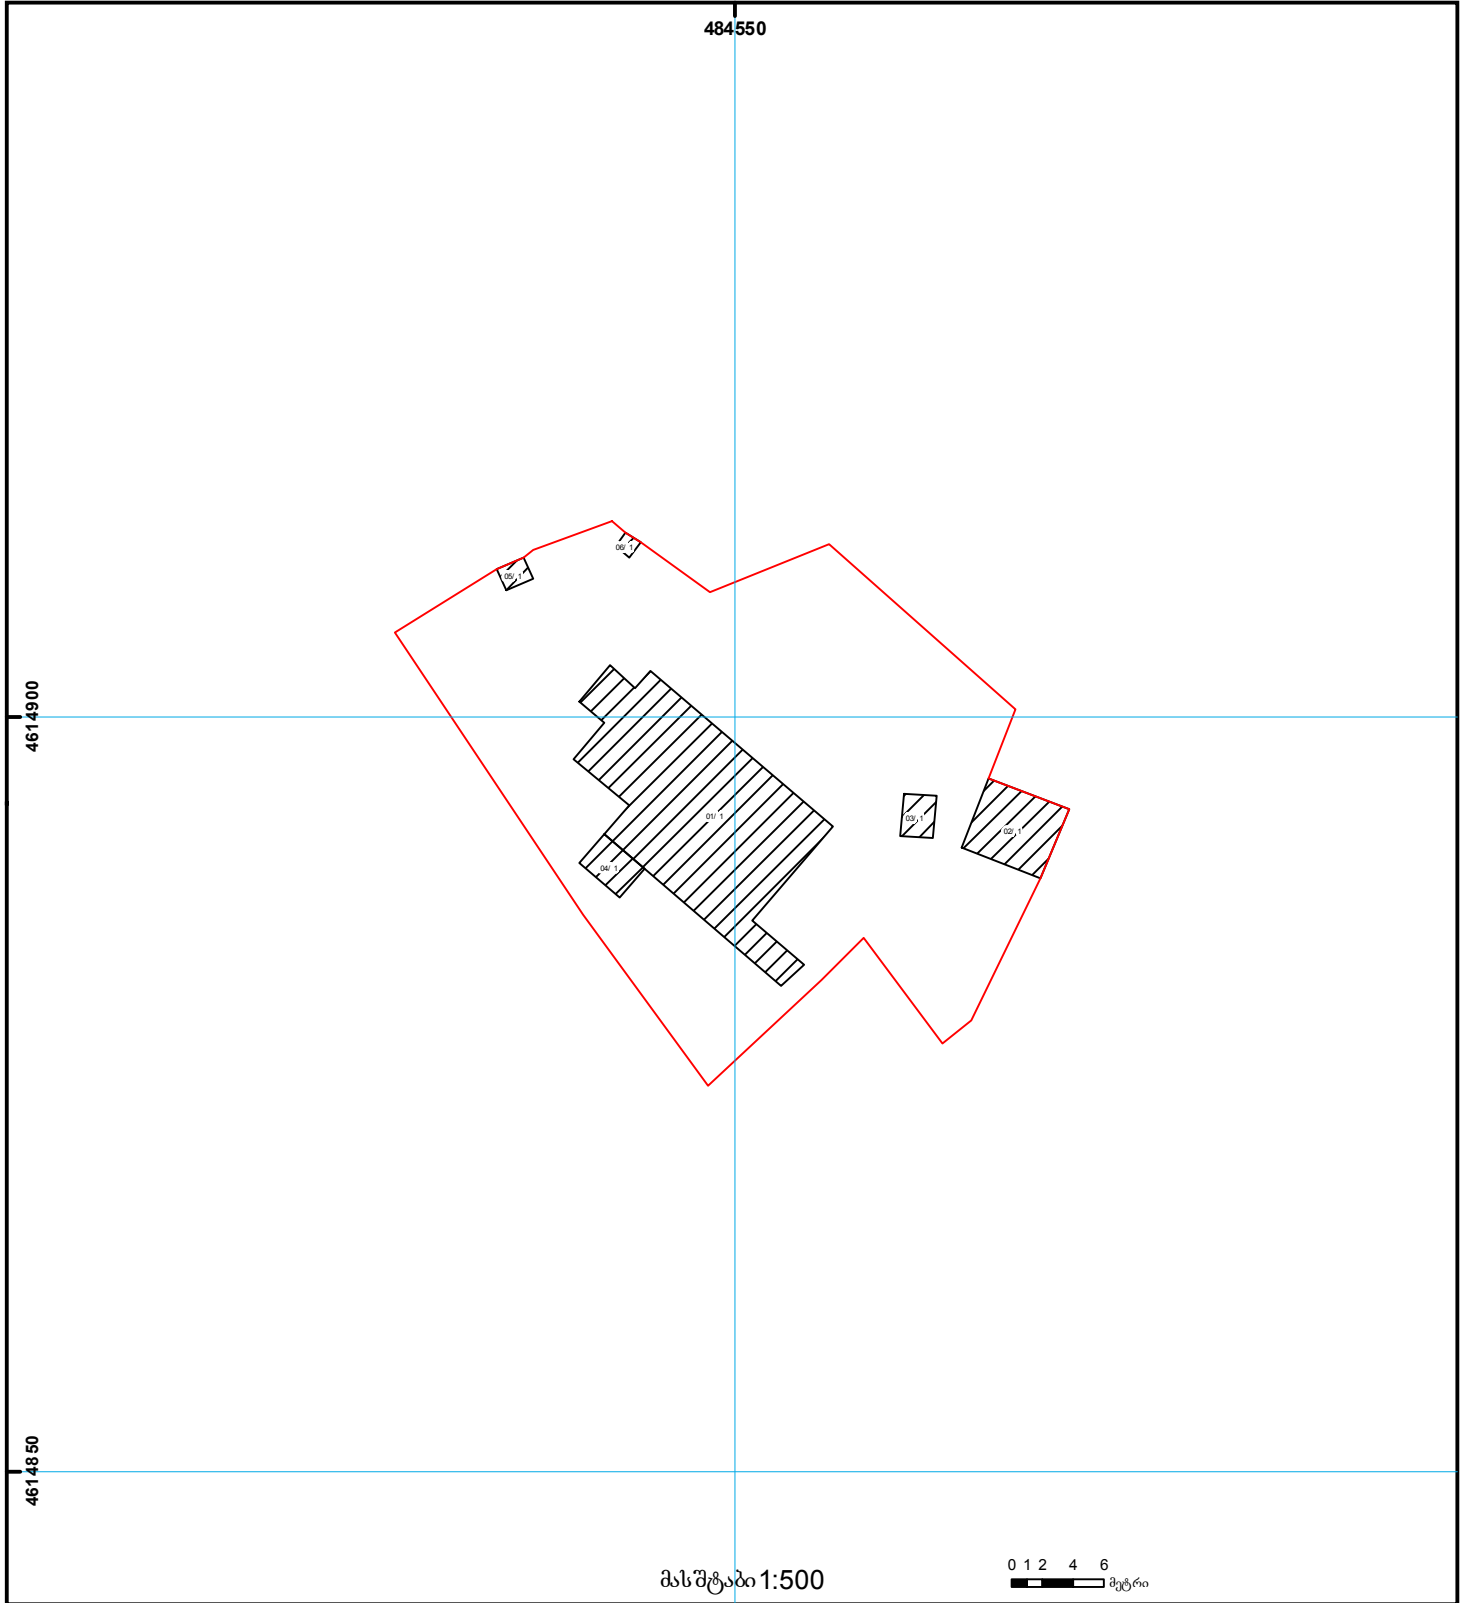

საქართველოს იუსტიციის სამინისტრო  
საჯარო რეგისტრის ეროვნული სააგენტო

საკადასტრო გეგმა

საჯარო რეგისტრის  
ეროვნული სააგენტო

მიწის ნაკვეთის საკადასტრო კოდი: 01.18.04.020.119  
განცხადების რეგისტრაციის ნომერი 882010606561  
მიწის ნაკვეთის ფართობი: 955 კვ.მ.  
დანიშნულება: არასასოფლო-სამეურნეო  
პროგნოზის თარიღი 13.05.10

მასშტაბი 1:500

	შენიშნულ-ნაგებობა, პირობითი ნომერი/სართულიანობა		ვალდებულება		ხაზობრივი ნაგებობა		UTM (საერთაშორისო) სისტემის კოორდ.
	მიწის ნაკვეთის საკადასტრო საზღვარი		მშენებარე ნაგებობა		მიწის ქვეშა ნაგებობა		