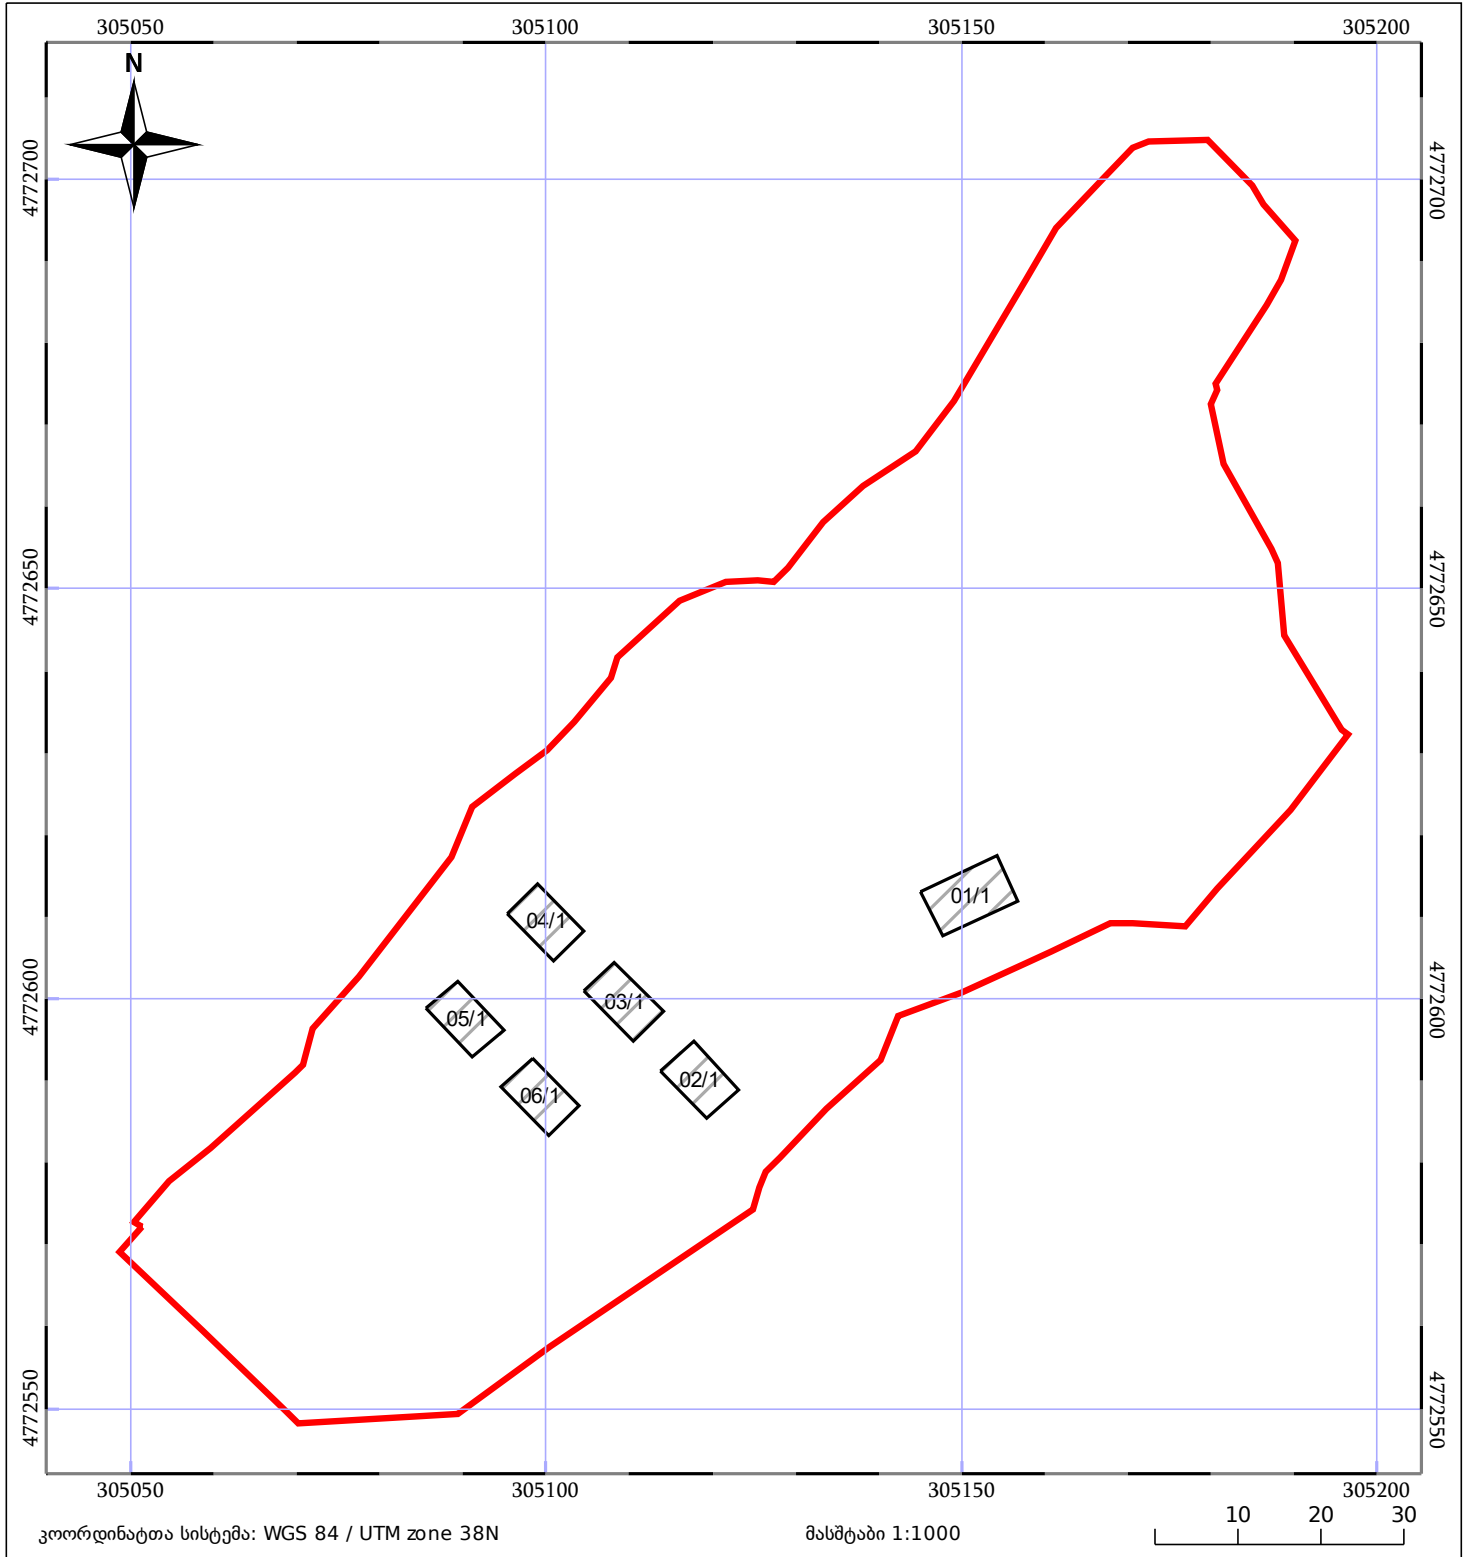

საკადასტრო გეგმა

საჯარო რეესტრის ეროვნული
სააგენტო

საკადასტრო კოდი: **42.09.33.417**

ნაკვეთის დანიშნულება:

სასოფლო-სამეურნეო(საკარმიდამო)

განცხადების ნომერი: **882023678609**

ფართობი:

9340 კვ.მ (WGS 84 / UTM zone 38N)

მომზადების თარიღი: **15/09/2023**

05/25	მშენებარე ნაგებობა		ნაკვეთის საკადასტრო საზღვარი	05/25	შენობა/ნაგებობა
	სამობრივი ნაგებობა		ტყის ფონდი		ვალდებულება