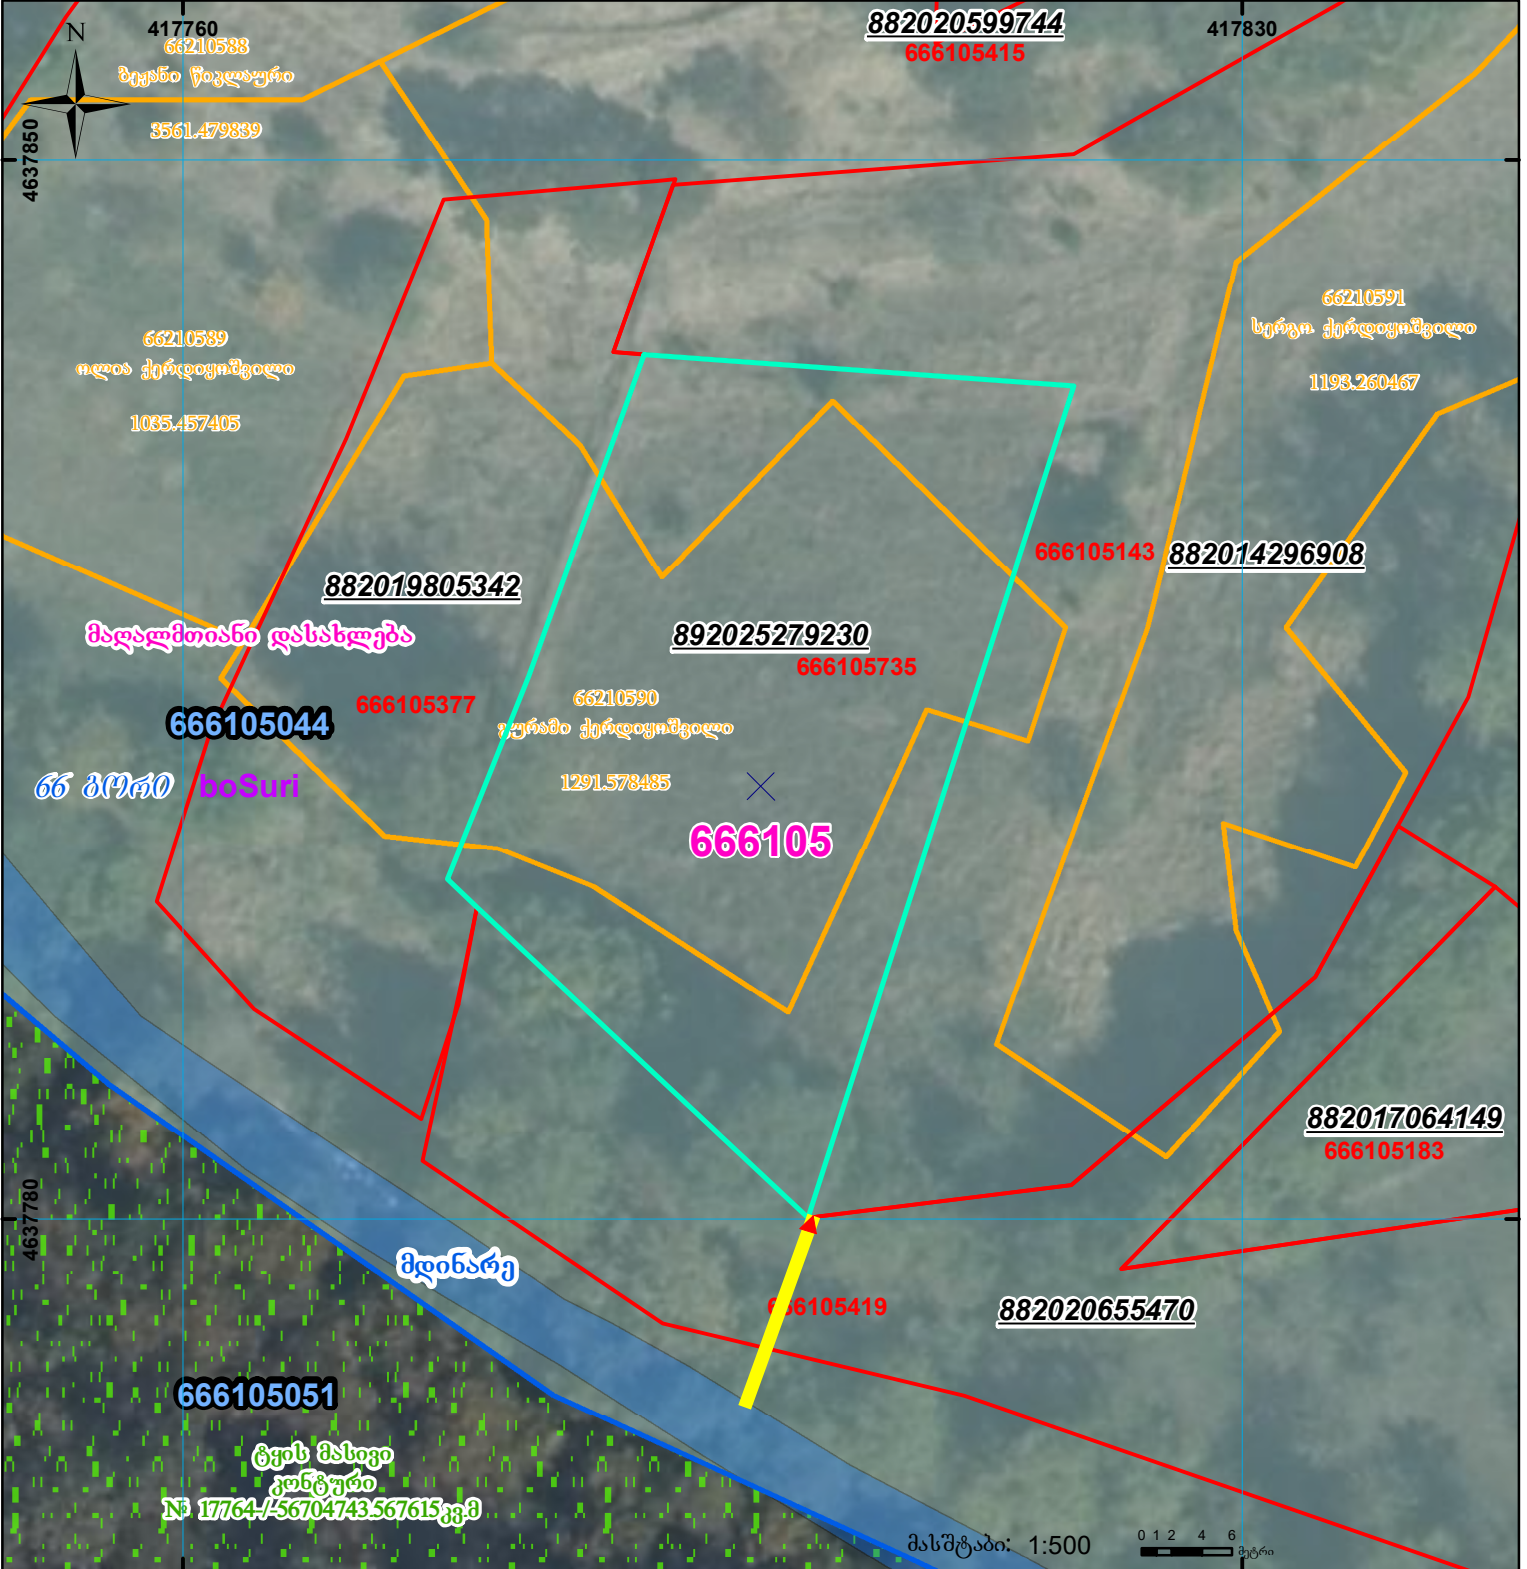

მდინარის უბნიდან ნაკვეთამდე უმოკლესი მანძილი 12 მ.

მიწის ნაკვეთის საკადასტრო კოდი: 666105735  
 ბანცხალების რეგისტრაციის ნომერი: 892025279230  
 მიწის ნაკვეთის ფართობი: 1352 კვ.მ.  
 დანიშნულება:  
 მომზადების თარიღი: 03.11.25

მასშტაბი: 1:500

	შენიშნა-ნაგებობა, პირობითი ნომერი/სართულიანობა		ვალდებულება		სარეგისტრაციოდ წარმოდგენილი ნაკვეთი
	მიწის ნაკვეთის საკადასტრო საზღვარი		შუენებარე ნაგებობა		საზობოვი ნაგებობა

UTM (საერთაშორისო) სისტემის კოორდ.