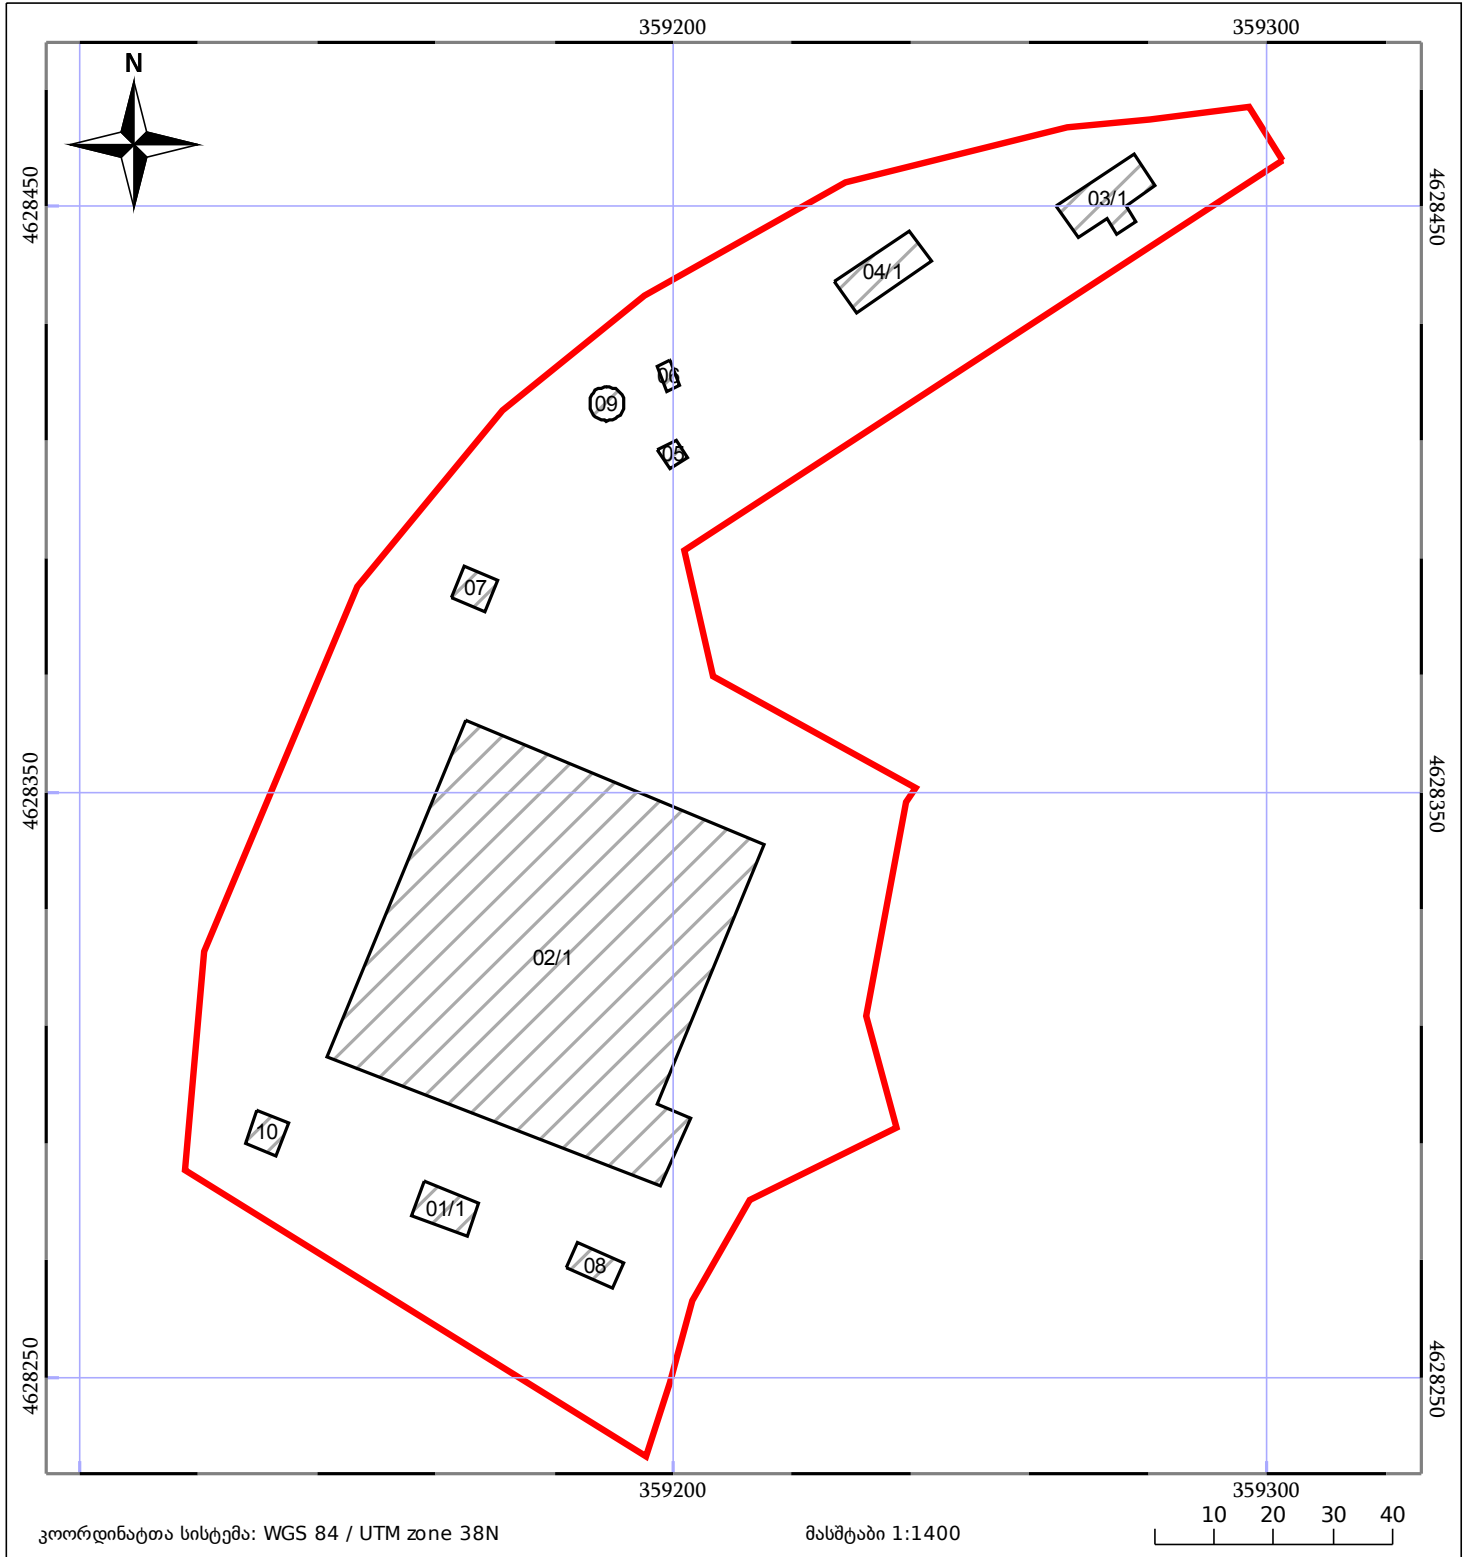

# საკადასტრო გეგმა

საჯარო რეესტრის ეროვნული  
სააგენტო

საკადასტრო კოდი: **64.24.01.401**

ნაკვეთის დანიშნულება:

არასასოფლო სამეურნეო

განცხადების ნომერი: **882020354667**

ფართობი:

**17261 კვ.მ (WGS 84 / UTM zone 38N)**

მომზადების თარიღი: **26/06/2020**

05/25	მშენებარე ნაგებობა	05/25	შენობა/ნაგებობა		ტყის ფონდი
	ნაკვეთის საკადასტრო საზღვარი		სამორივი ნაგებობა		ვალდებულება