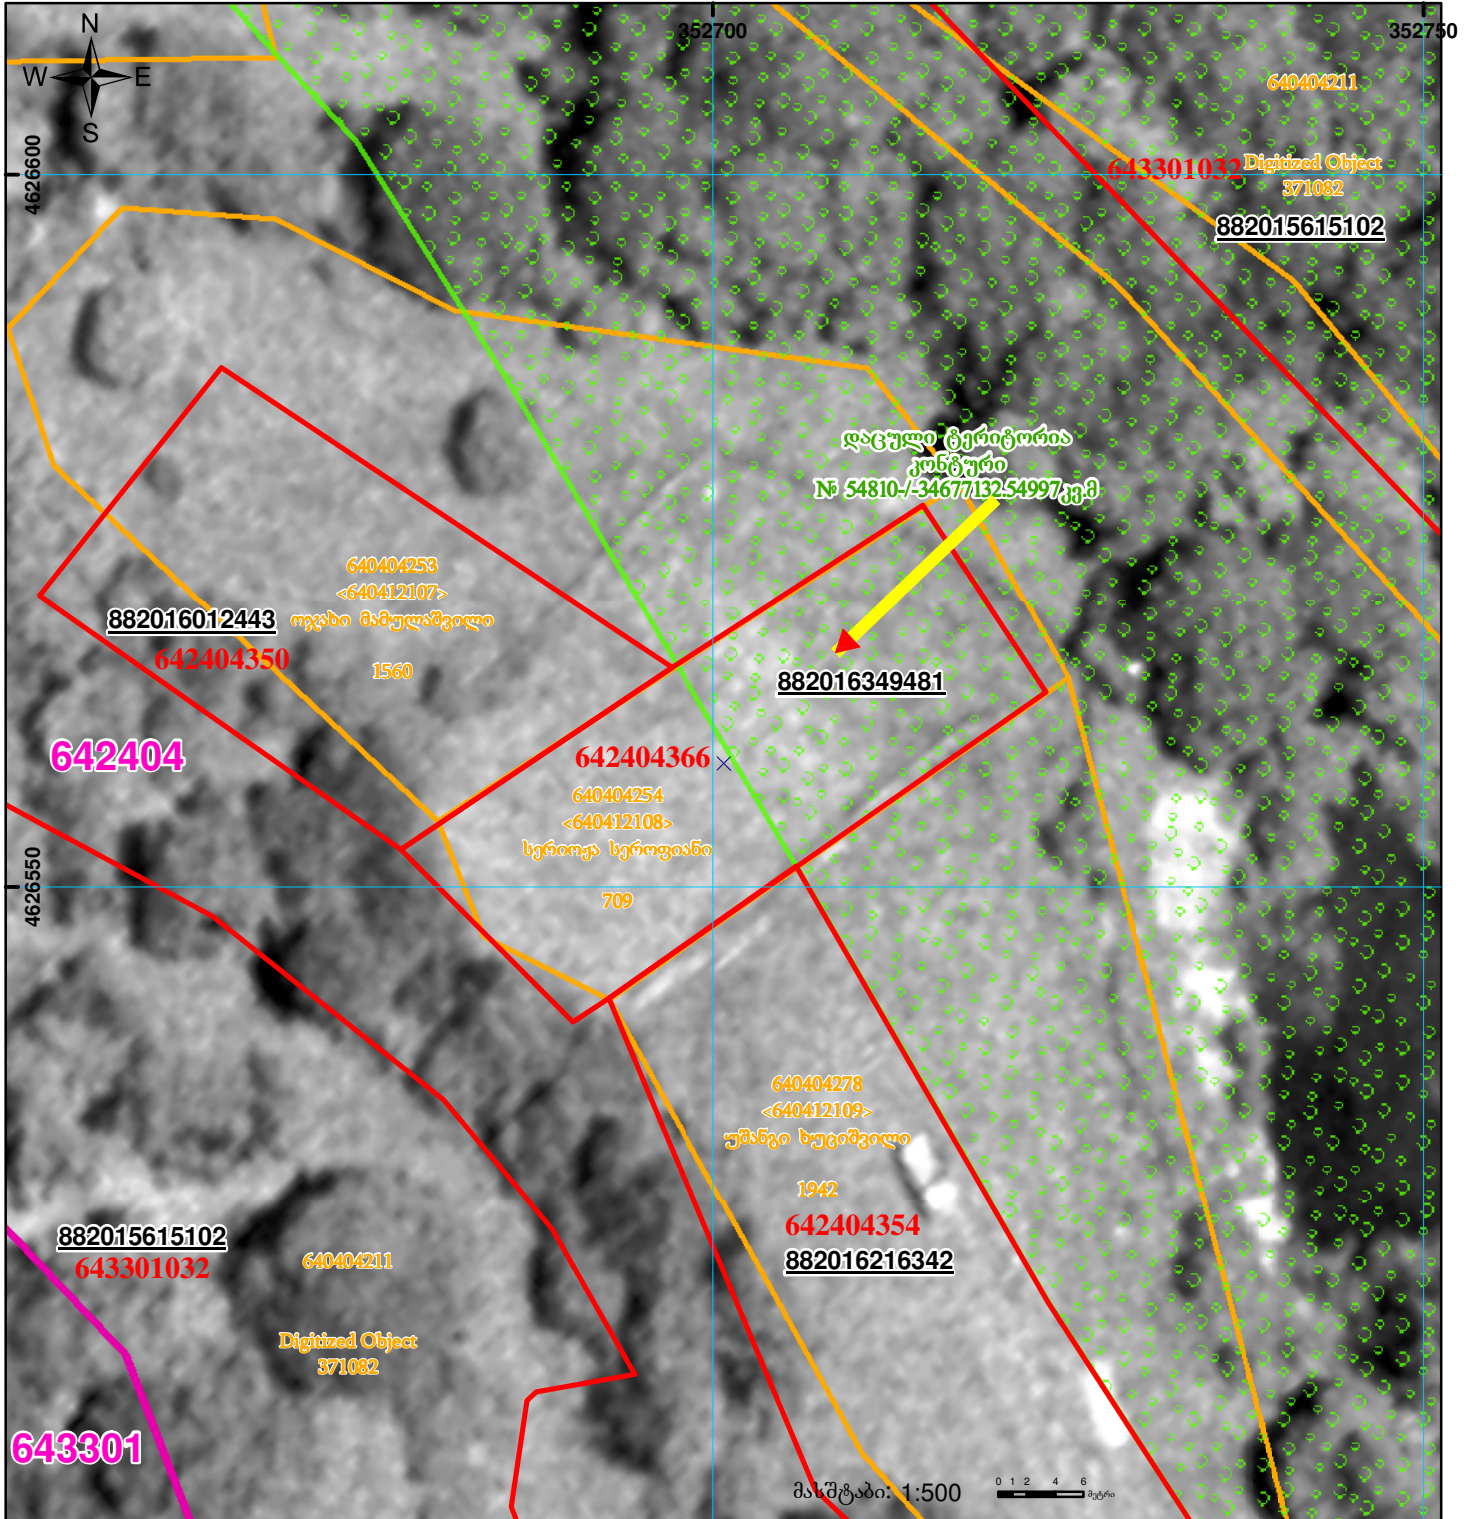

ზედგება სახელმწიფო ტყის ფონდის დაცული ტერიტორიის კონტურთან რომლის კორექტირებაც წარმოებაშია

მიწის ნაკვეთის საკადასტრო კოდი: 64 24 04 366
 განცხადების რეგისტრაციის ნომერი: 882016349481
 მიწის ნაკვეთის ფართობი: 693 კვ.მ.
 დანიშნულება: სასოფლო-სამეურნეო
 კატეგორია:
 მომზადების თარიღი: 21.07.16

	შენიშნული ნაკვეთი, პირობითი ნომერი/სართულიანობა		ვალდებულება		სახლობელი ნაკვეთი		0.00 00.00 UTM (საერთაშორისო) სისტემის კოდრი.
	მიწის ნაკვეთის საკადასტრო საზღვარი		მშენებარე ნაკვეთი				