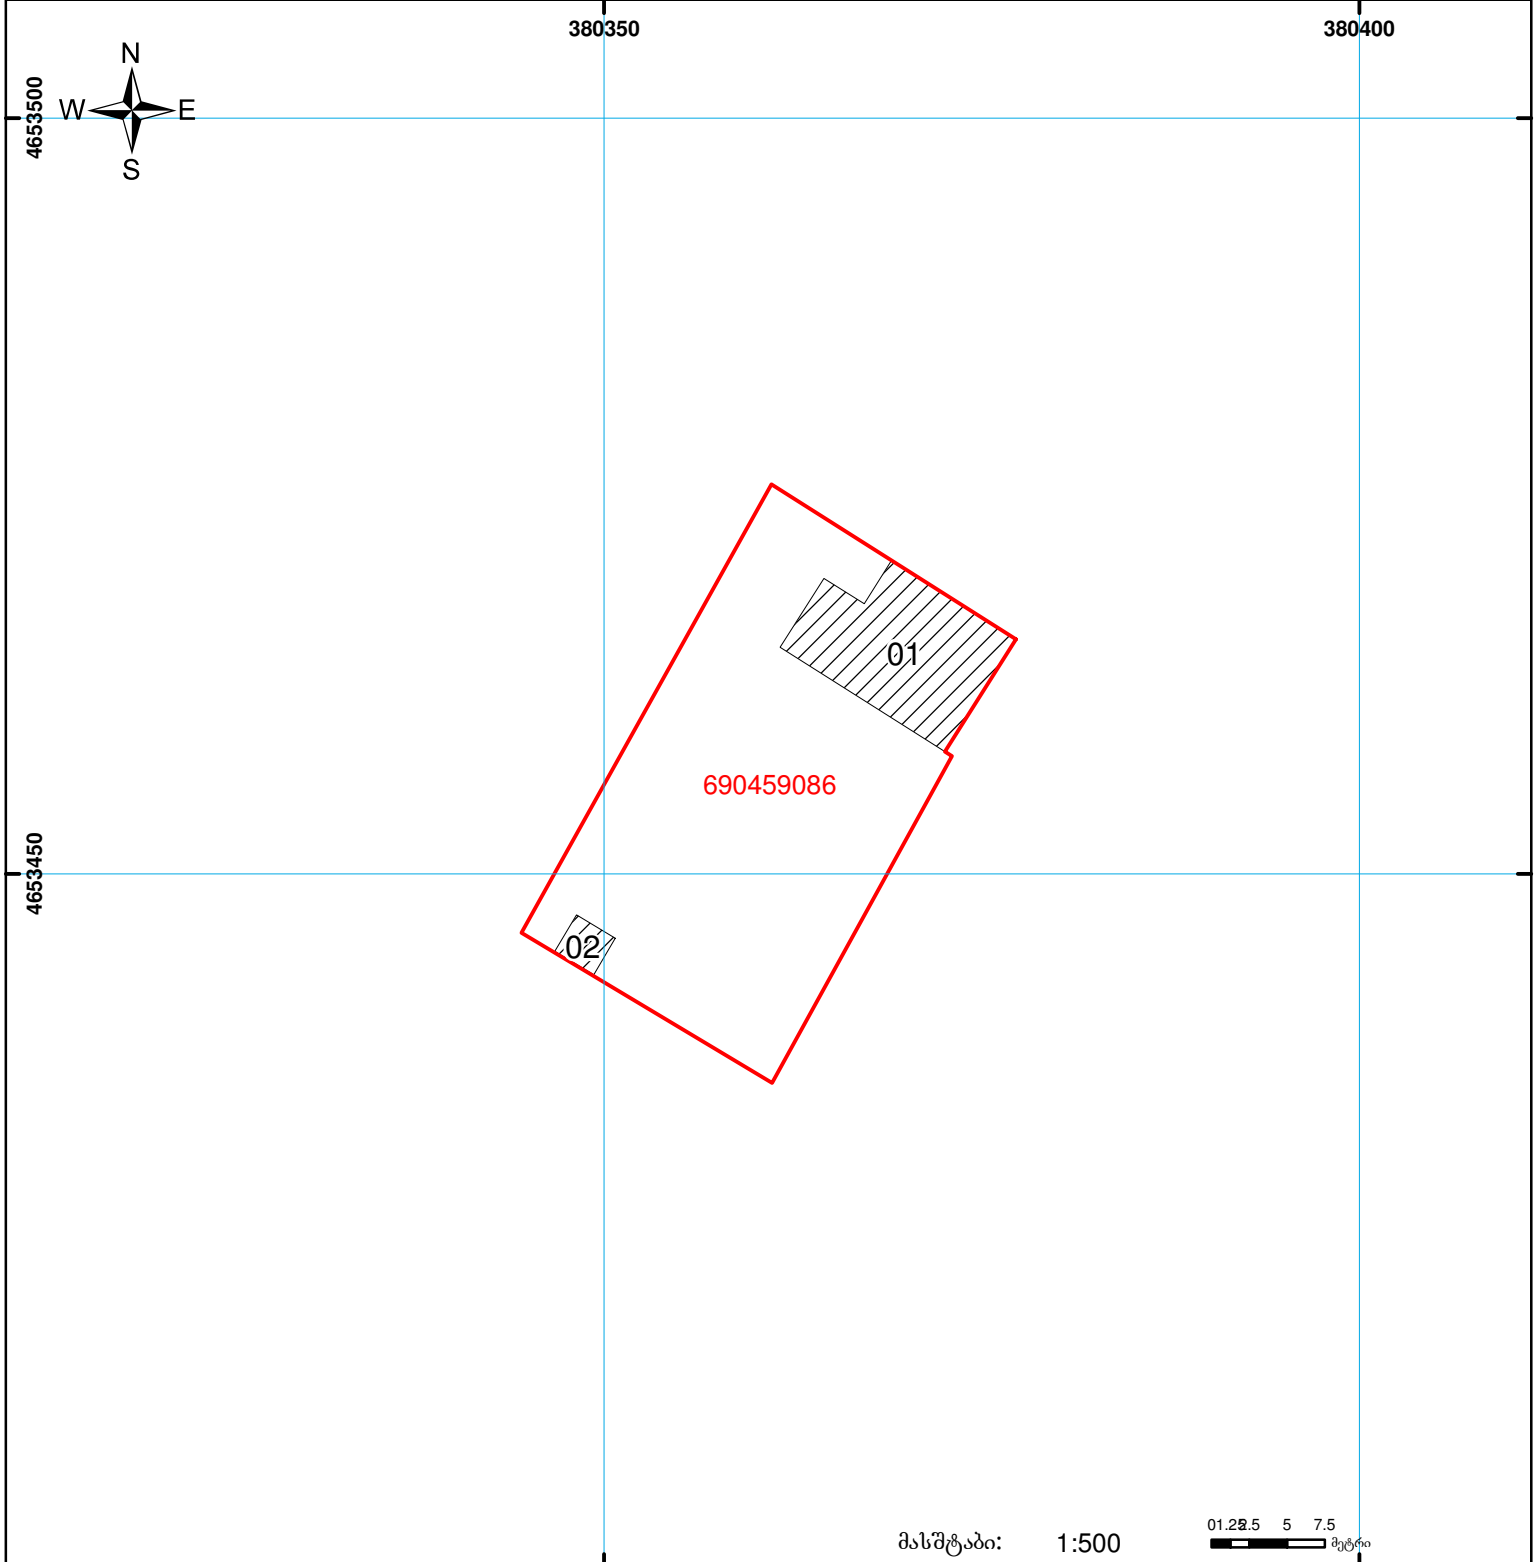

საქართველოს იუსტიციის სამინისტრო
საჯარო რეგისტრის ეროვნული სააგენტო
საკადასტრო გეგმა

მიწის ნაკვეთის საკადასტრო კოდი: 69 04 59 086
ბანცნაღების რეგისტრაციის ნომერი: 882011432371
მიწის ნაკვეთის ფართობი: 646 კვ.მ.
ღანიშნულება: არასასოფლო-სამეურნეო
კატეგორია
მომზადების თარიღი: 07.09.11

	მიწის ნაკვეთის საკადასტრო საზღვარი		უენობა-ნაგებობა, პირობითი ნომერი/სართულიანობა		ვალდებულება		საზობრივი ნაგებობა		0.00 00'0 UTM (საერთაშორისო) სისტემის კოორდ.
	მშენებარე ნაგებობა								