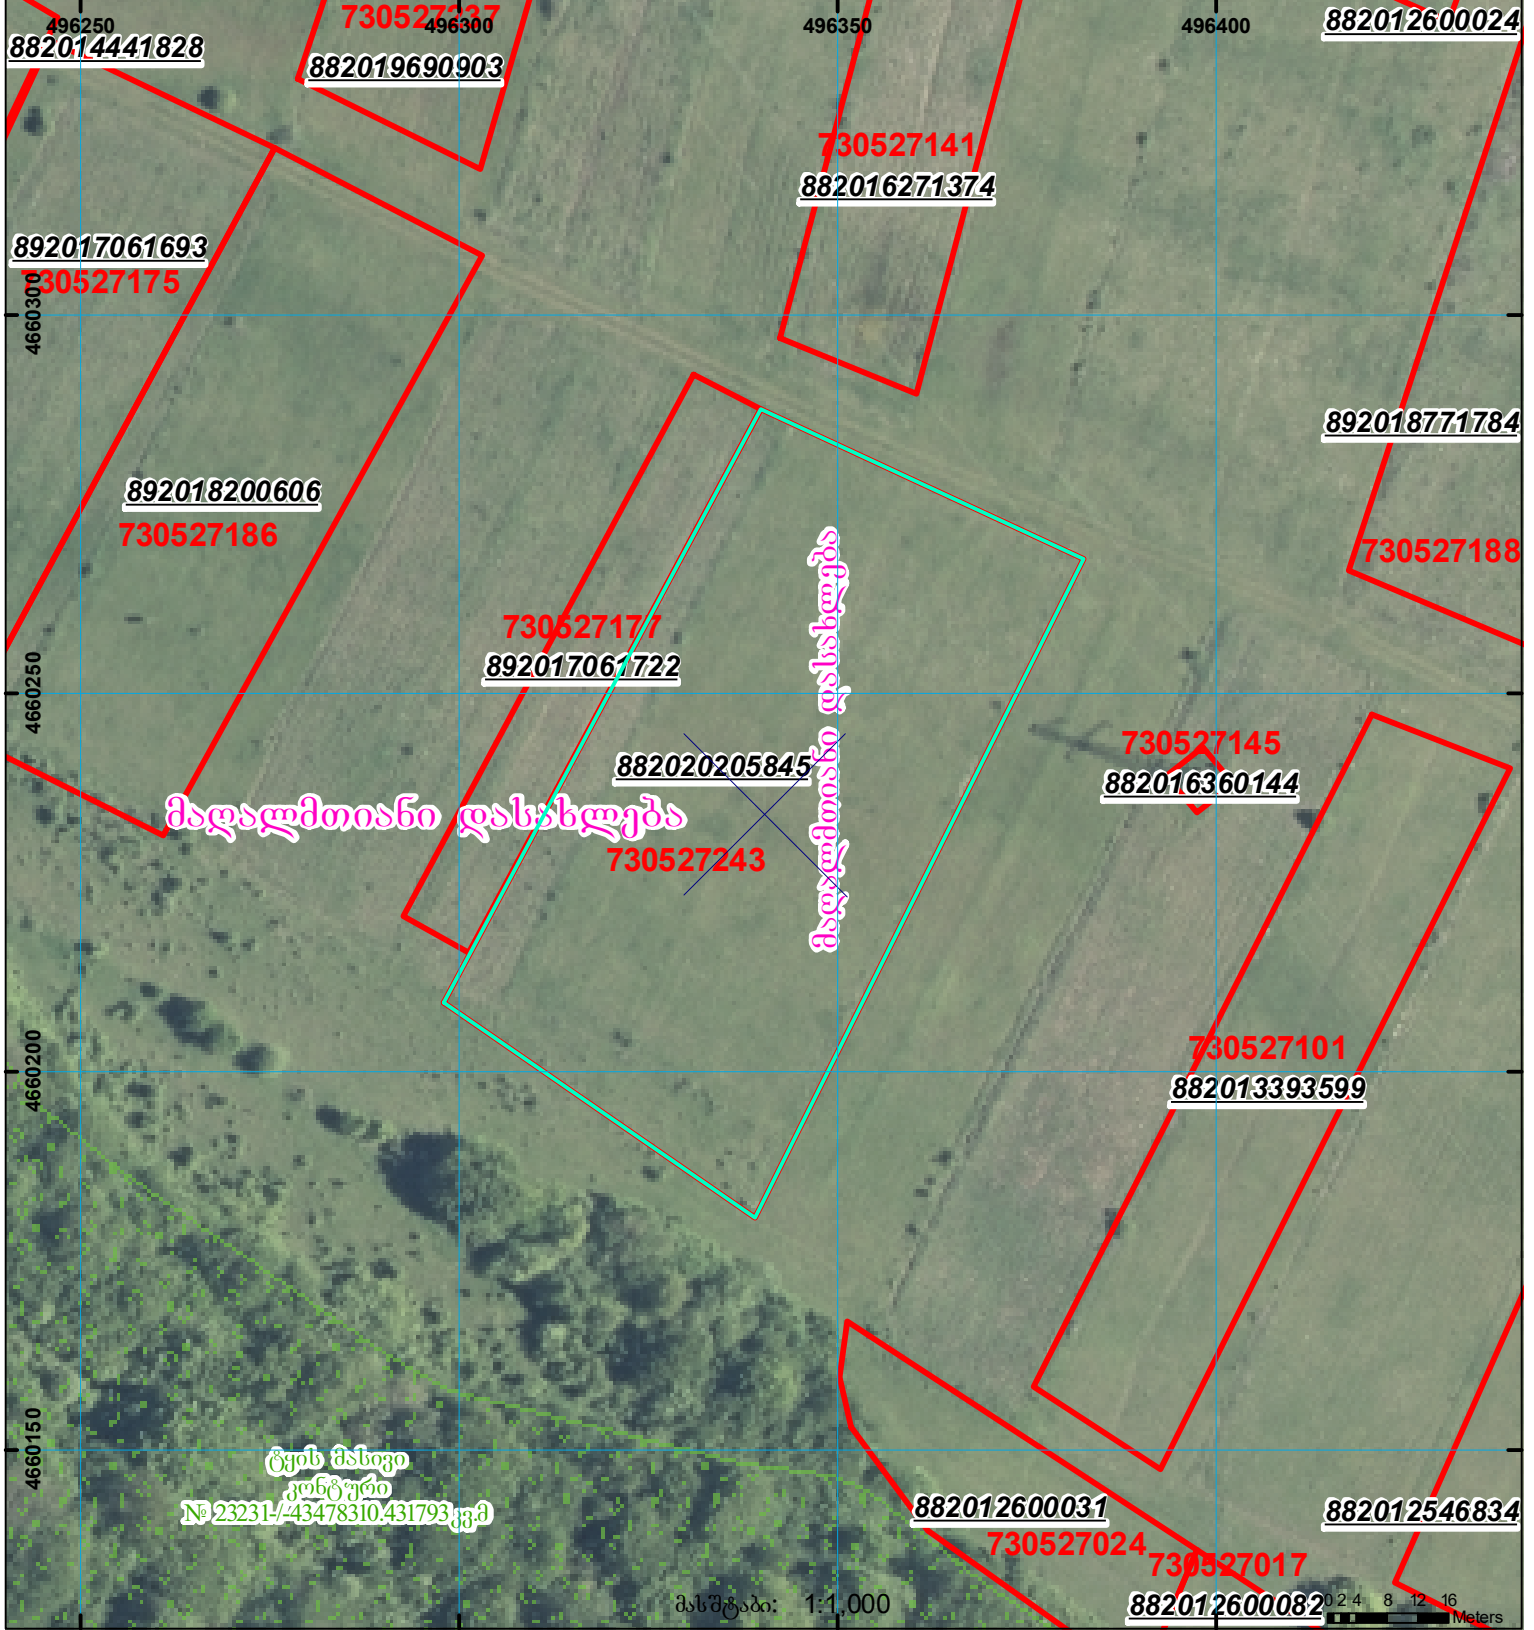

მიწის ნაკვეთის საკადასტრო კოდი: 73 05 27 243
 ბანცხალების რეგისტრაციის ნომერი: 882020205845
 მიწის ნაკვეთის ფართობი: 4507 კვ.მ.
 მომზადების თარიღი: 16.03.20

	შენიშვნა-ნაგებობა, პირობითი ნომერი/სართულიანობა		კალდეულება		საზობრივი ნაგებობა
	მიწის ნაკვეთის საკადასტრო საზღვარი		შუენებარე ნაგებობა	 000 000 UTM (საერთაშორისო) სისტემის კოორდ.	