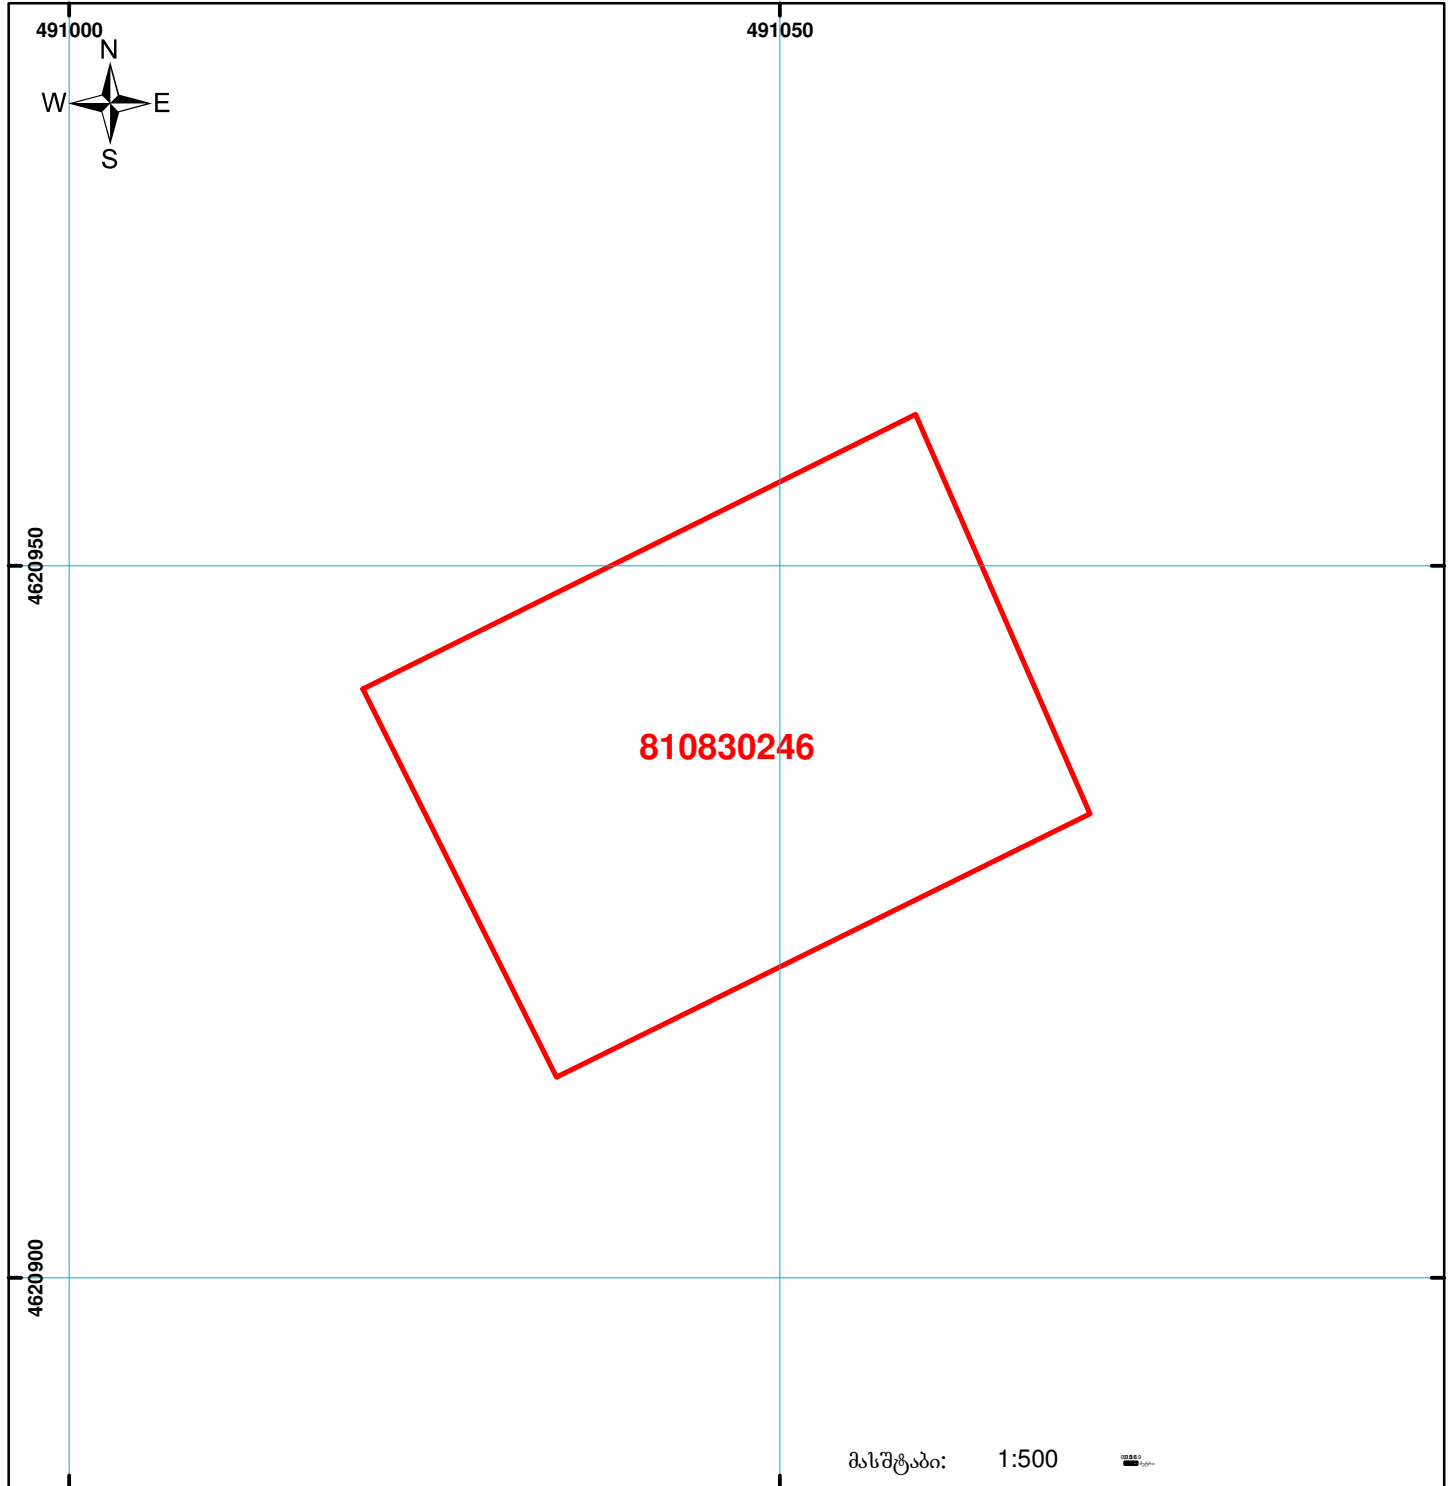

საქართველოს იუსტიციის სამინისტრო
საჯარო რეგისტრის ეროვნული სააგენტო
საკადასტრო ბუბმა

მიწის ნაკვეთის საკადასტრო კოდი:
ბანცხალების რეგისტრაციის ნომერი:
მიწის ნაკვეთის ფართობი:
ღანიშნულება:

81 08 30 246
882011000207
1300 კვ.მ.
სასოფლო-სამეურნეო

კატეგორია:
მომზადების თარიღი:

05.01.11

მასშტაბი: 1:500

შენიშნა-ნაგებობა,
პირობითი ნომერი/სართულიანობა

ვალდებულება

საზობრივე ნაგებობა

მიწის ნაკვეთის საკადასტრო საზღვარი

მშენებარე ნაგებობა

0.00
00.0
UTM (საერთაშორისო)
სისტემის კოორდ.