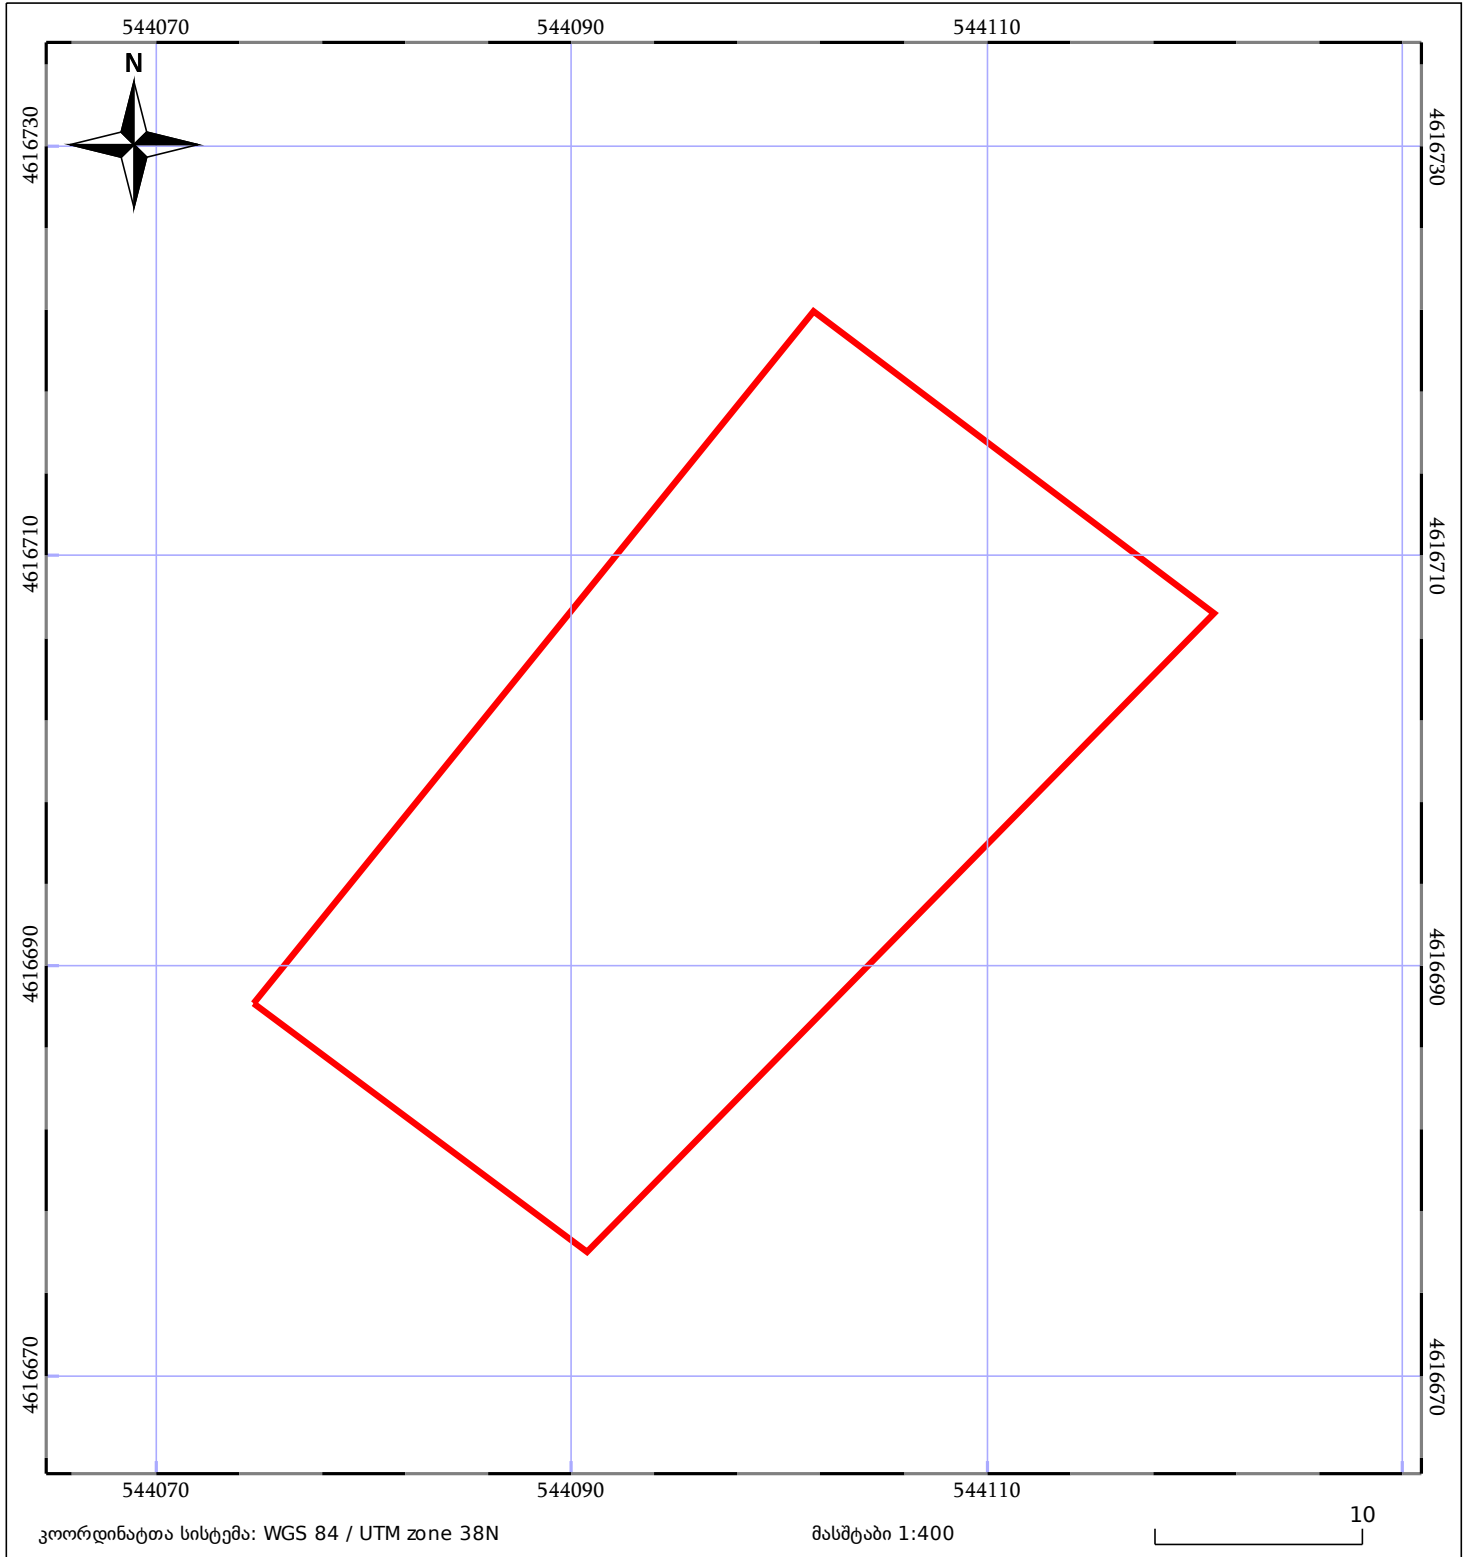

საკადასტრო გეგმა

საჯარო რეესტრის ეროვნული
სააგენტო

საკადასტრო კოდი: **55.07.69.100**

ნაკვეთის დანიშნულება:

სასოფლო-სამეურნეო (საკარმიდამო)

განცხადების ნომერი: **882016706728**

ფართობი:

956 კვ.მ (WGS 84 / UTM zone 38N)

მომზადების თარიღი: **21/12/2016**

ნაკვეთის საკადასტრო საზღვარი	ხაზობრივი ნაგებობა	ტყის ფონდი
შენობა/ნაგებობა	მშენებარე ნაგებობა	ვალდებულება