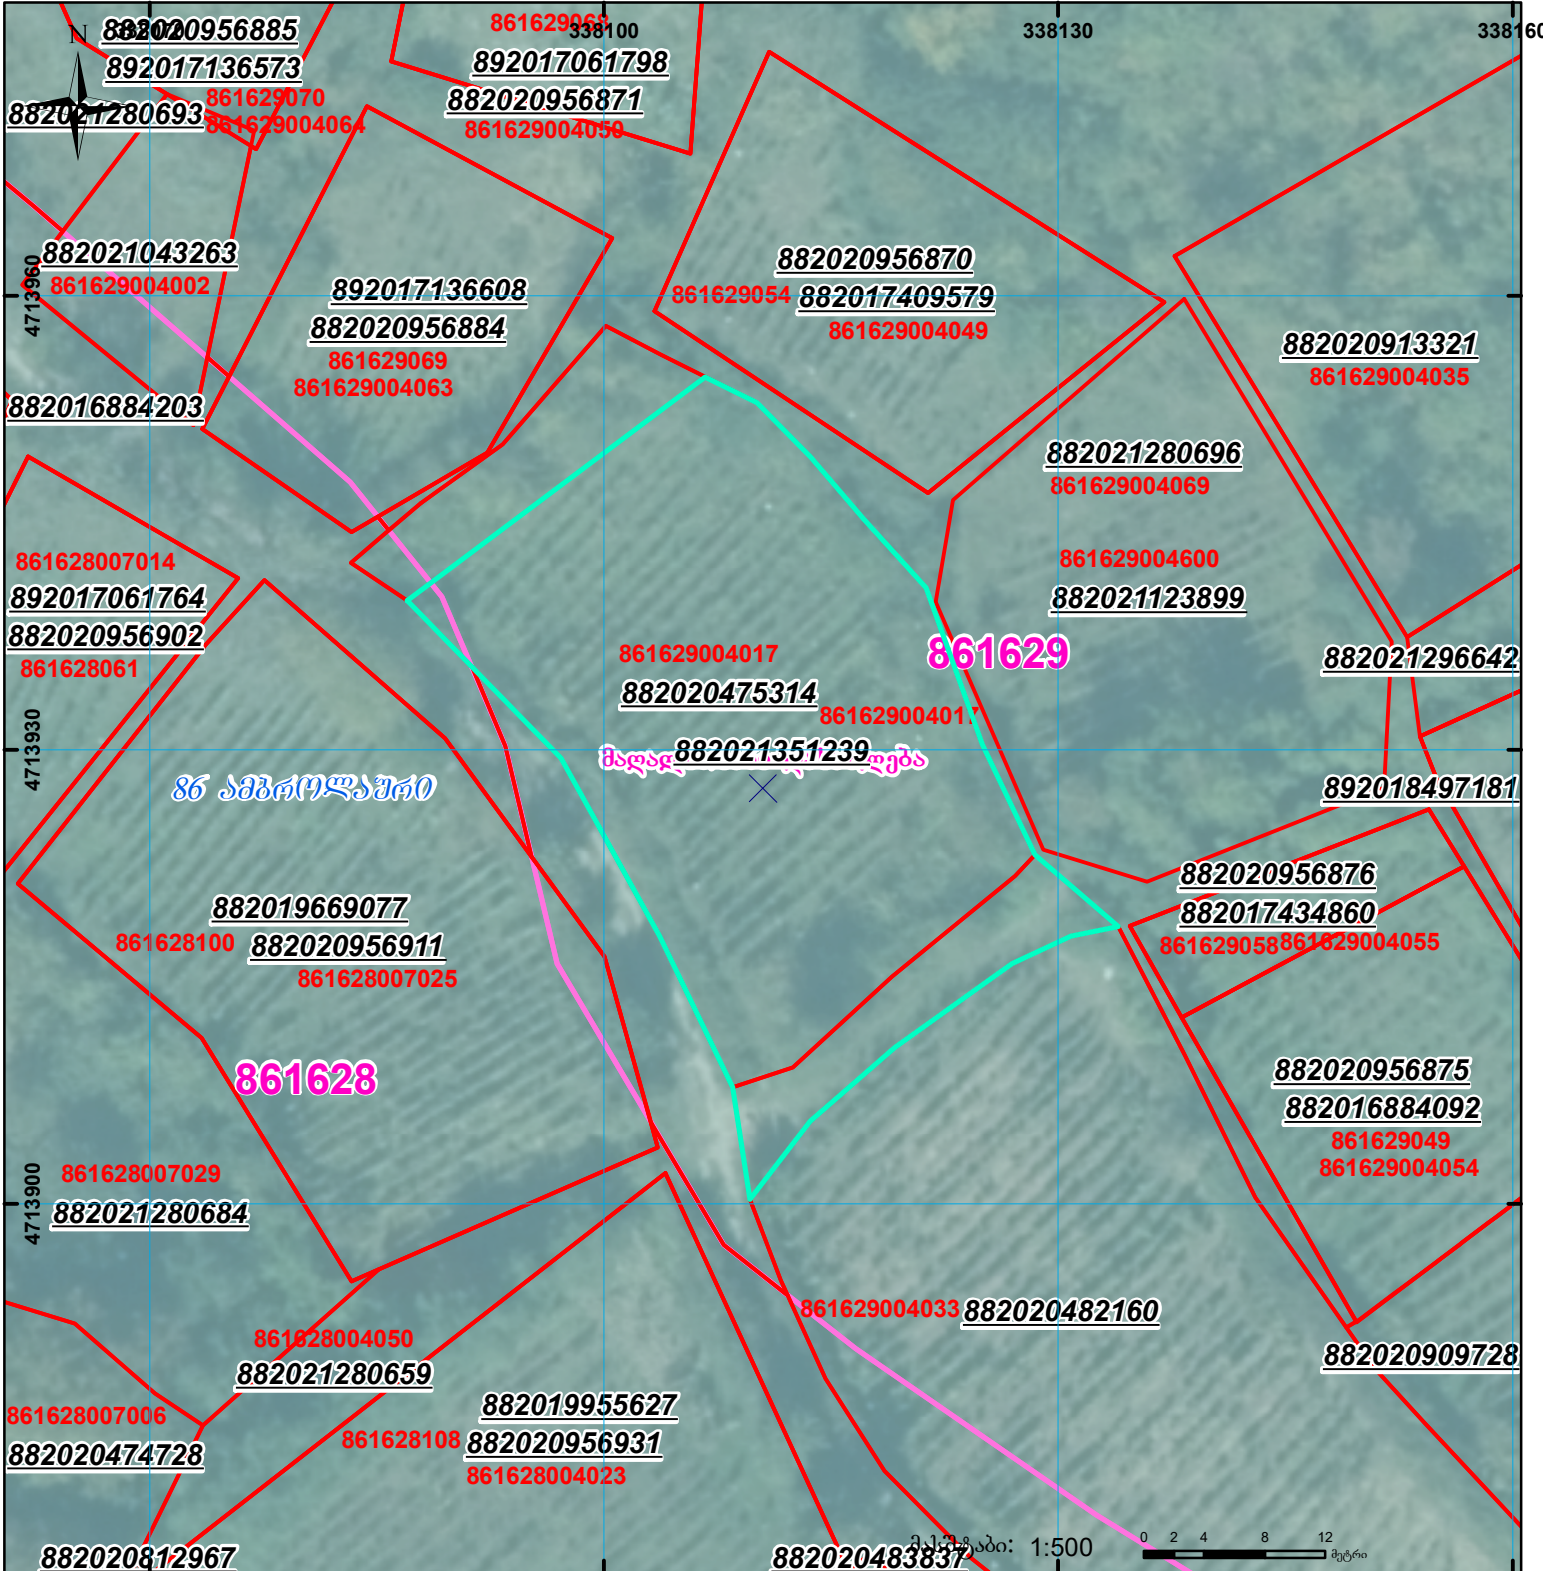

მიწის ნაკვეთის საკადასტრო კოდი: **861629004017**
 განცხადების რეგისტრაციის ნომერი: **882021351239**
 მიწის ნაკვეთის ფართობი: **1127 კვ.მ.**
 დანიშნულება:
 მომზადების თარიღი: **05.05.21**

	შენიშნა-ნაგებობა, პირობითი ნომერი/სართულიანობა		ვალდებულება		სარეგისტრაციოდ წარმოდგენილი ნაკვეთი
	მიწის ნაკვეთის საკადასტრო საზღვარი		შუენებარე ნაგებობა		საზობრივი ნაგებობა

UTM (საერთაშორისო) სისტემის კოორდ.