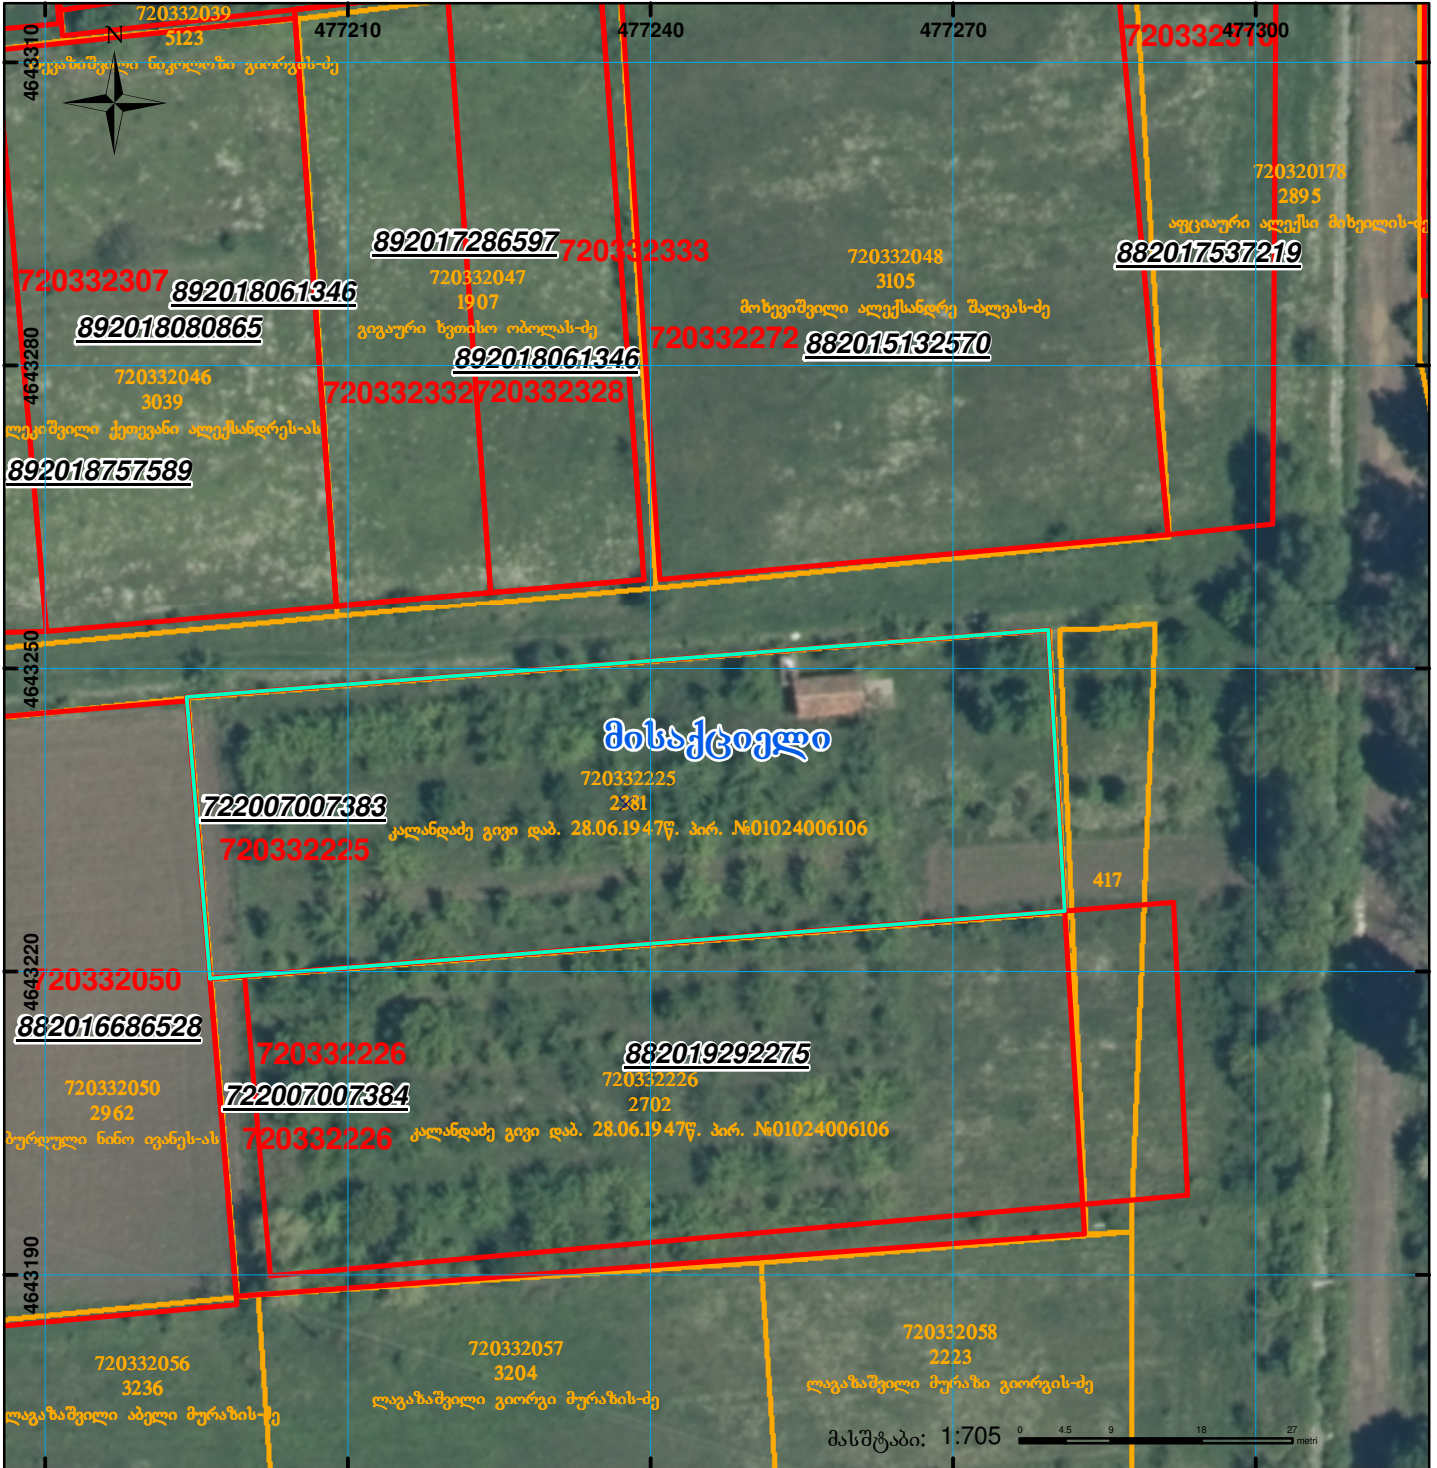

ელვრისით დაცული მონაცემი განსხვავდება ამონაწიში არსებულ დაუსტებულ ფართობისგან

მიწის ნაკვეთის საკადასტრო კოდი: 72 03 32 225  
 განცხადების რეგისტრაციის ნომერი: 882019382529  
 მიწის ნაკვეთის ფართობი: 2381 კვ.მ.  
 დანიშნულება: 17.05.19  
 მომზადების თარიღი:

	შენიშვნა-ნაგებობა, პირობითი ნომერი/სართულიანობა		ვალდებულება		სარეგისტრაციოდ წარმოდგენილი ნაკვეთი
	მიწის ნაკვეთის საკადასტრო საზღვარი		მშენებარე ნაკვეთობა		საზობრივი ნაკვეთობა

UTM (საერთაშორისო) სისტემის კოორდ. 00°0' 0.00'