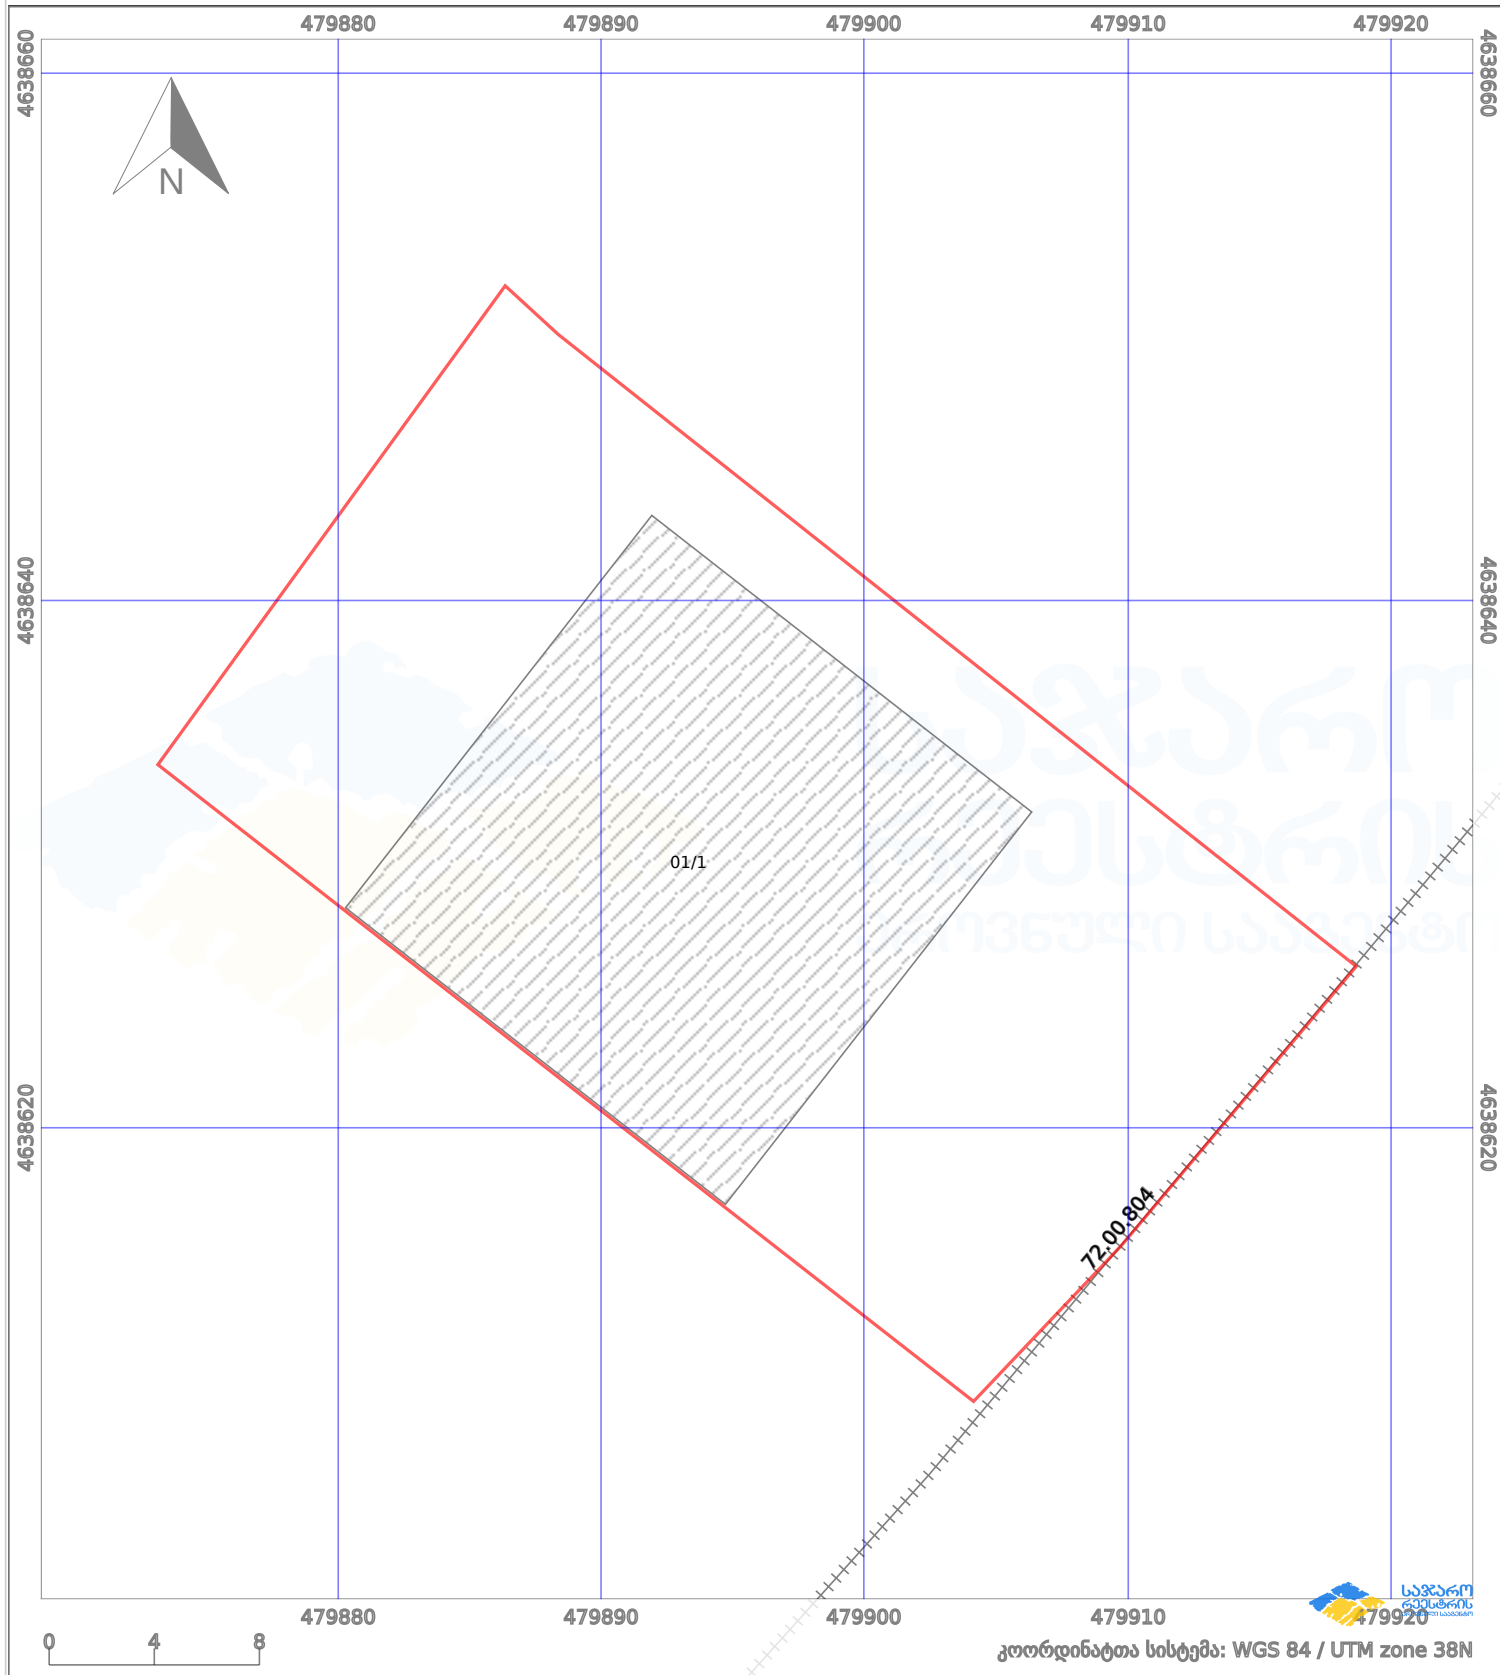

საკადასტრო გეგმა

საქართველოს რეესტრის ეროვნული სააგენტო

საკადასტრო კოდი: **72.06.03.047.610**

ნაკვეთის დანიშნულება:

არასასოფლო-სამეურნეო

განცხადების ნომერი: **882024455506**

ფართობი:

895 კვ.მ (WGS 84 / UTM zone 38N)

მომზადების თარიღი: **03/04/2024**

პირობითი აღნიშვნები:

- | | | | | | | | | |
|--|--------------------|--|--------------------|--|------|--------------------|--|----------------|
| | ნაკვეთის საზღვარი | | მშენებარე ნაკებობა | | 02/4 | აშენებული ნაკებობა | | ქარსაფარი ზოლი |
| | საზომრივი ნაკებობა | | ტყის ფონდი | | | ვალდებულება | | |