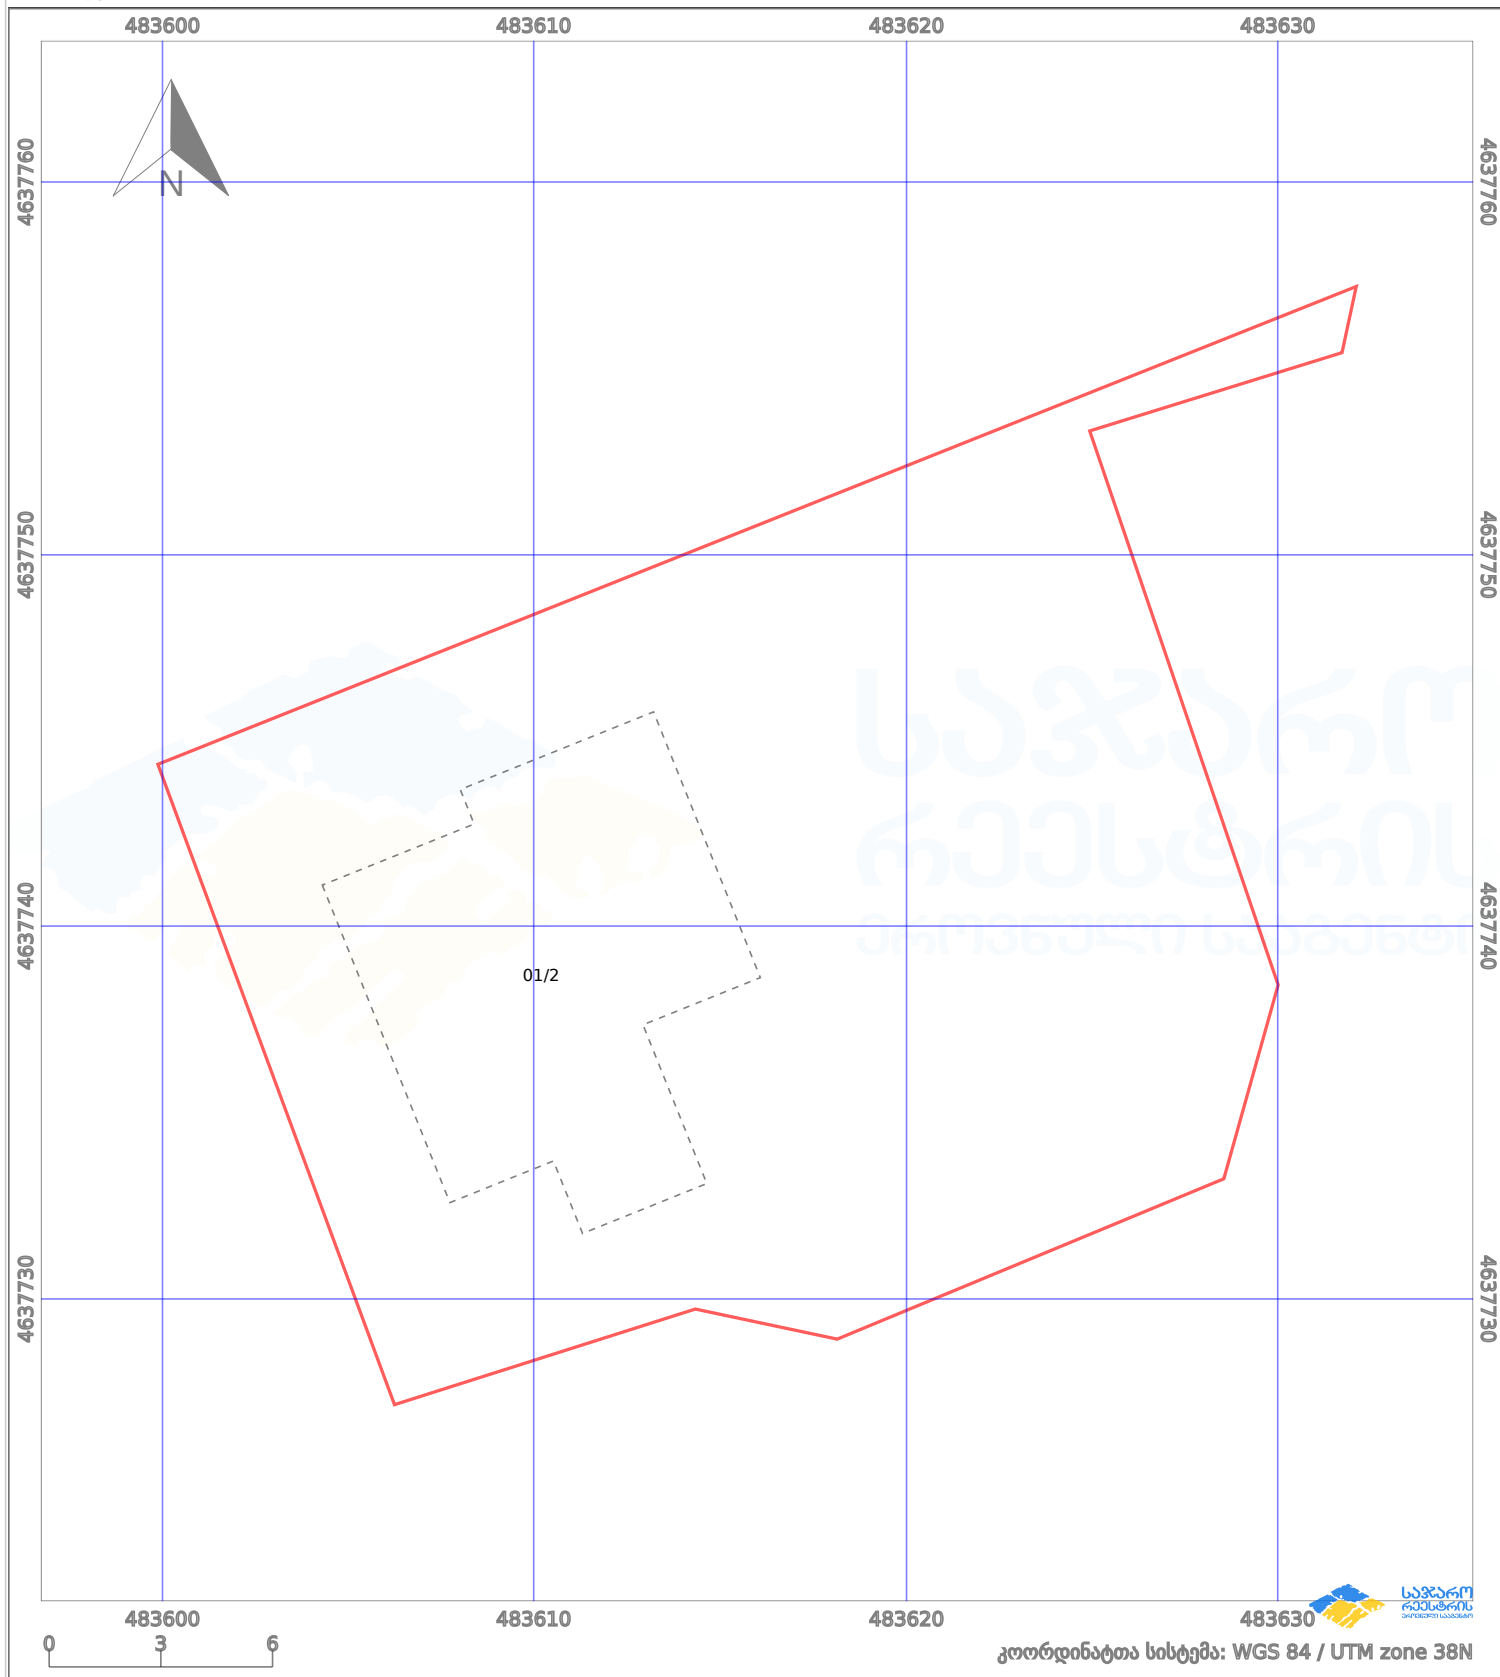

# საკადასტრო გეგმა

საქართველოს რეესტრის ეროვნული სააგენტო

საკადასტრო კოდი: **72.06.18.131.961**

ნაკვეთის დანიშნულება:

**სასოფლო-სამეურნეო**

განცხადების ნომერი: **892023385823**

ფართობი:

**534 კვ.მ (WGS 84 / UTM zone 38N)**

მომზადების თარიღი: **26/12/2023**

პირობითი აღნიშვნები:

- |  |                    |  |                    |  |                    |  |                |
|--|--------------------|--|--------------------|--|--------------------|--|----------------|
|  | ნაკვეთის საზღვარი  |  | მშენებარე ნაკებობა |  | აშენებული ნაკებობა |  | ქარსაფარი ზოლი |
|  | საზომრივი ნაკებობა |  | ტყის ფონდი         |  | ვალდებულება        |  |                |