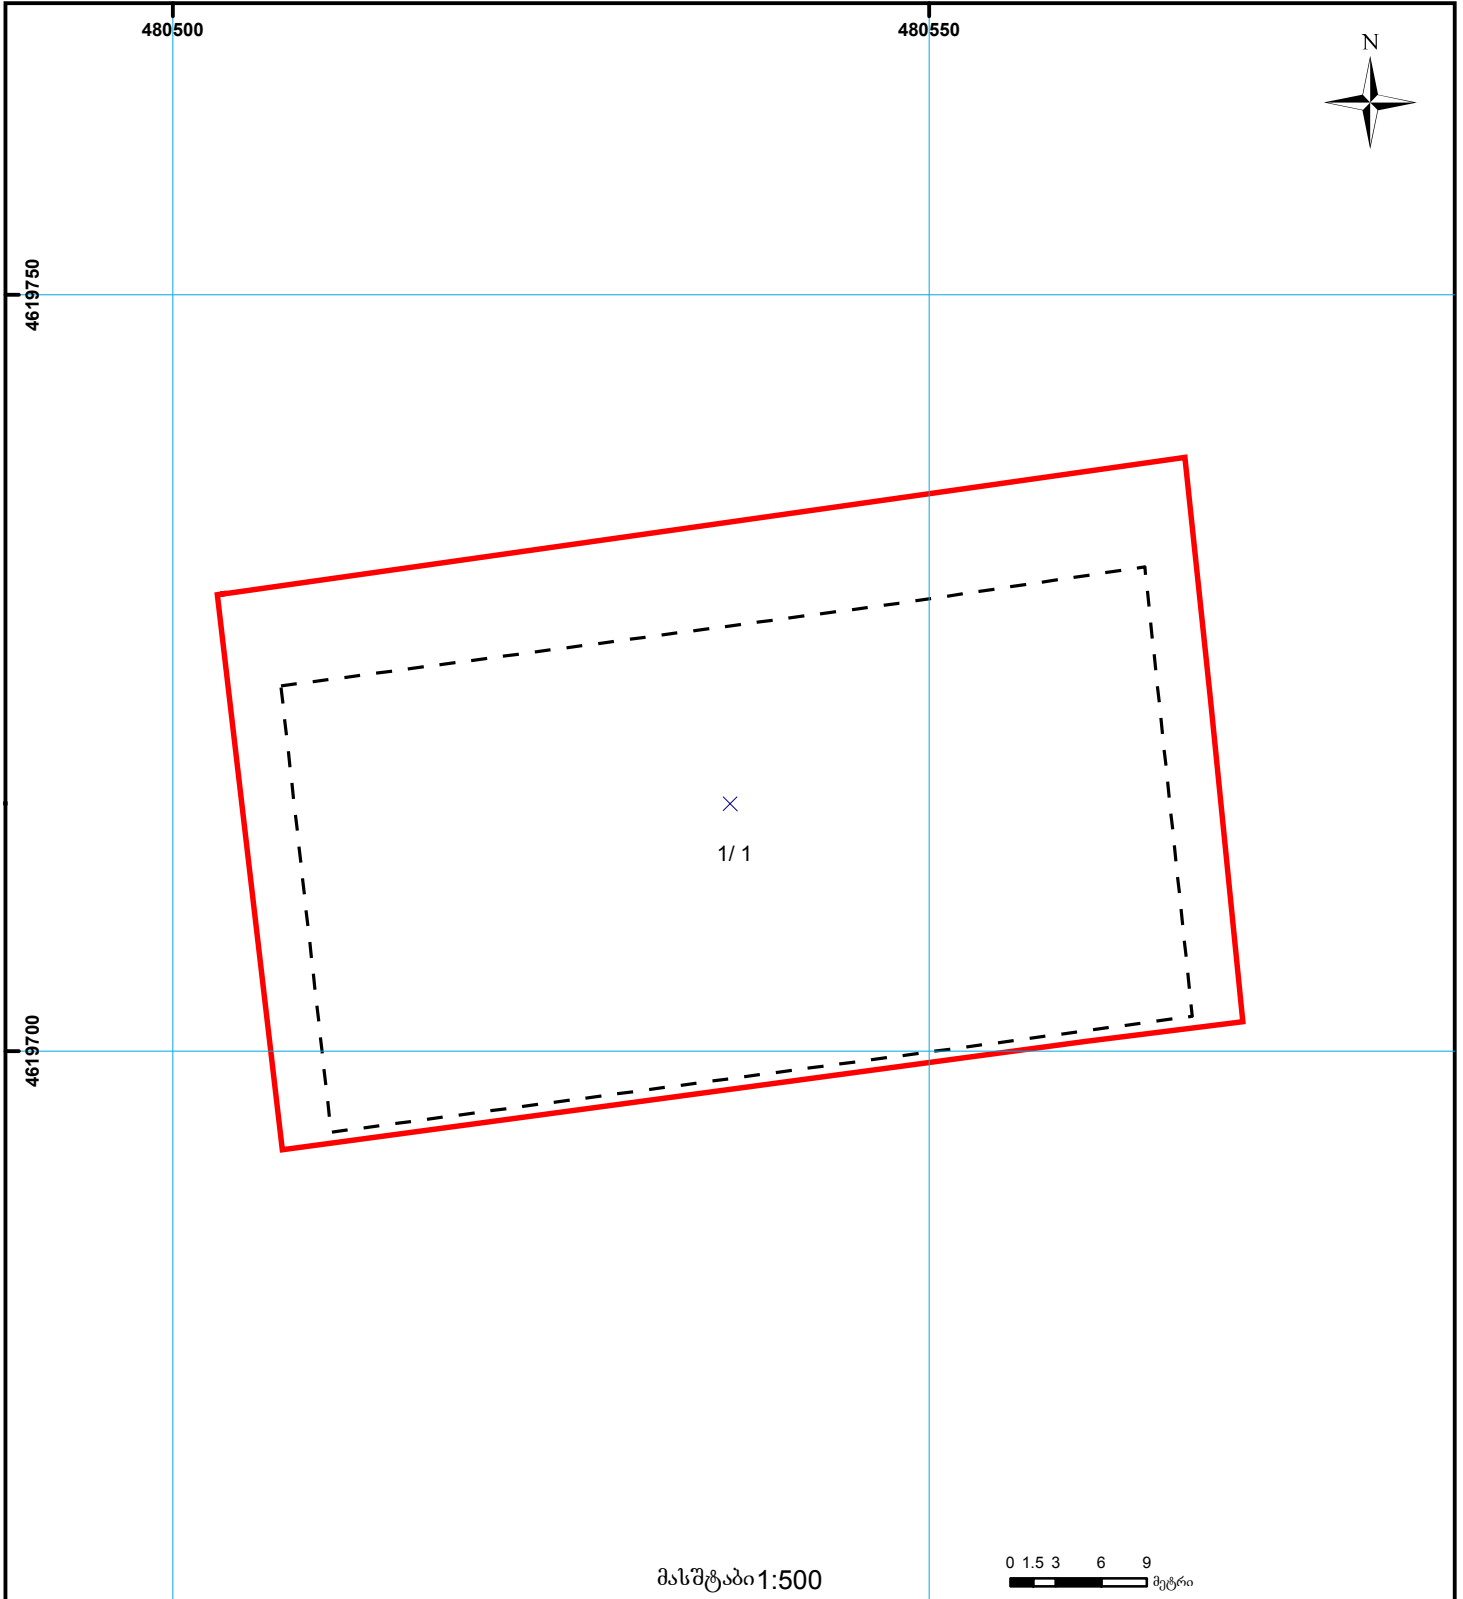

საქართველოს იუსტიციის სამინისტრო  
საჯარო რეგისტრის ეროვნული სააგენტო

საკადასტრო გეგმა

საჯარო რეგისტრის  
ეროვნული სააგენტო

მიწის ნაკვეთის საკადასტრო კოდი: 01.10.14.006.018  
განცხადების რეგისტრაციის ნომერი: 061281-08  
მიწის ნაკვეთის ფართობი: 2394 კვ.მ.  
დანიშნულება: არასასოფლო-სამეურნეო  
მიმზადების თარიღი 07.04.08

	შენიშნა-ნაგებობა, პირობითი ნომერი/სართულიანობა		სერვიტუტი		ხაზობრივი ნაგებობა	 000 000 UTM (საერთაშორისო) სისტემის კოორდ.
	მიწის ნაკვეთის საკადასტრო საზღვარი		მშენებარე ნაგებობა			