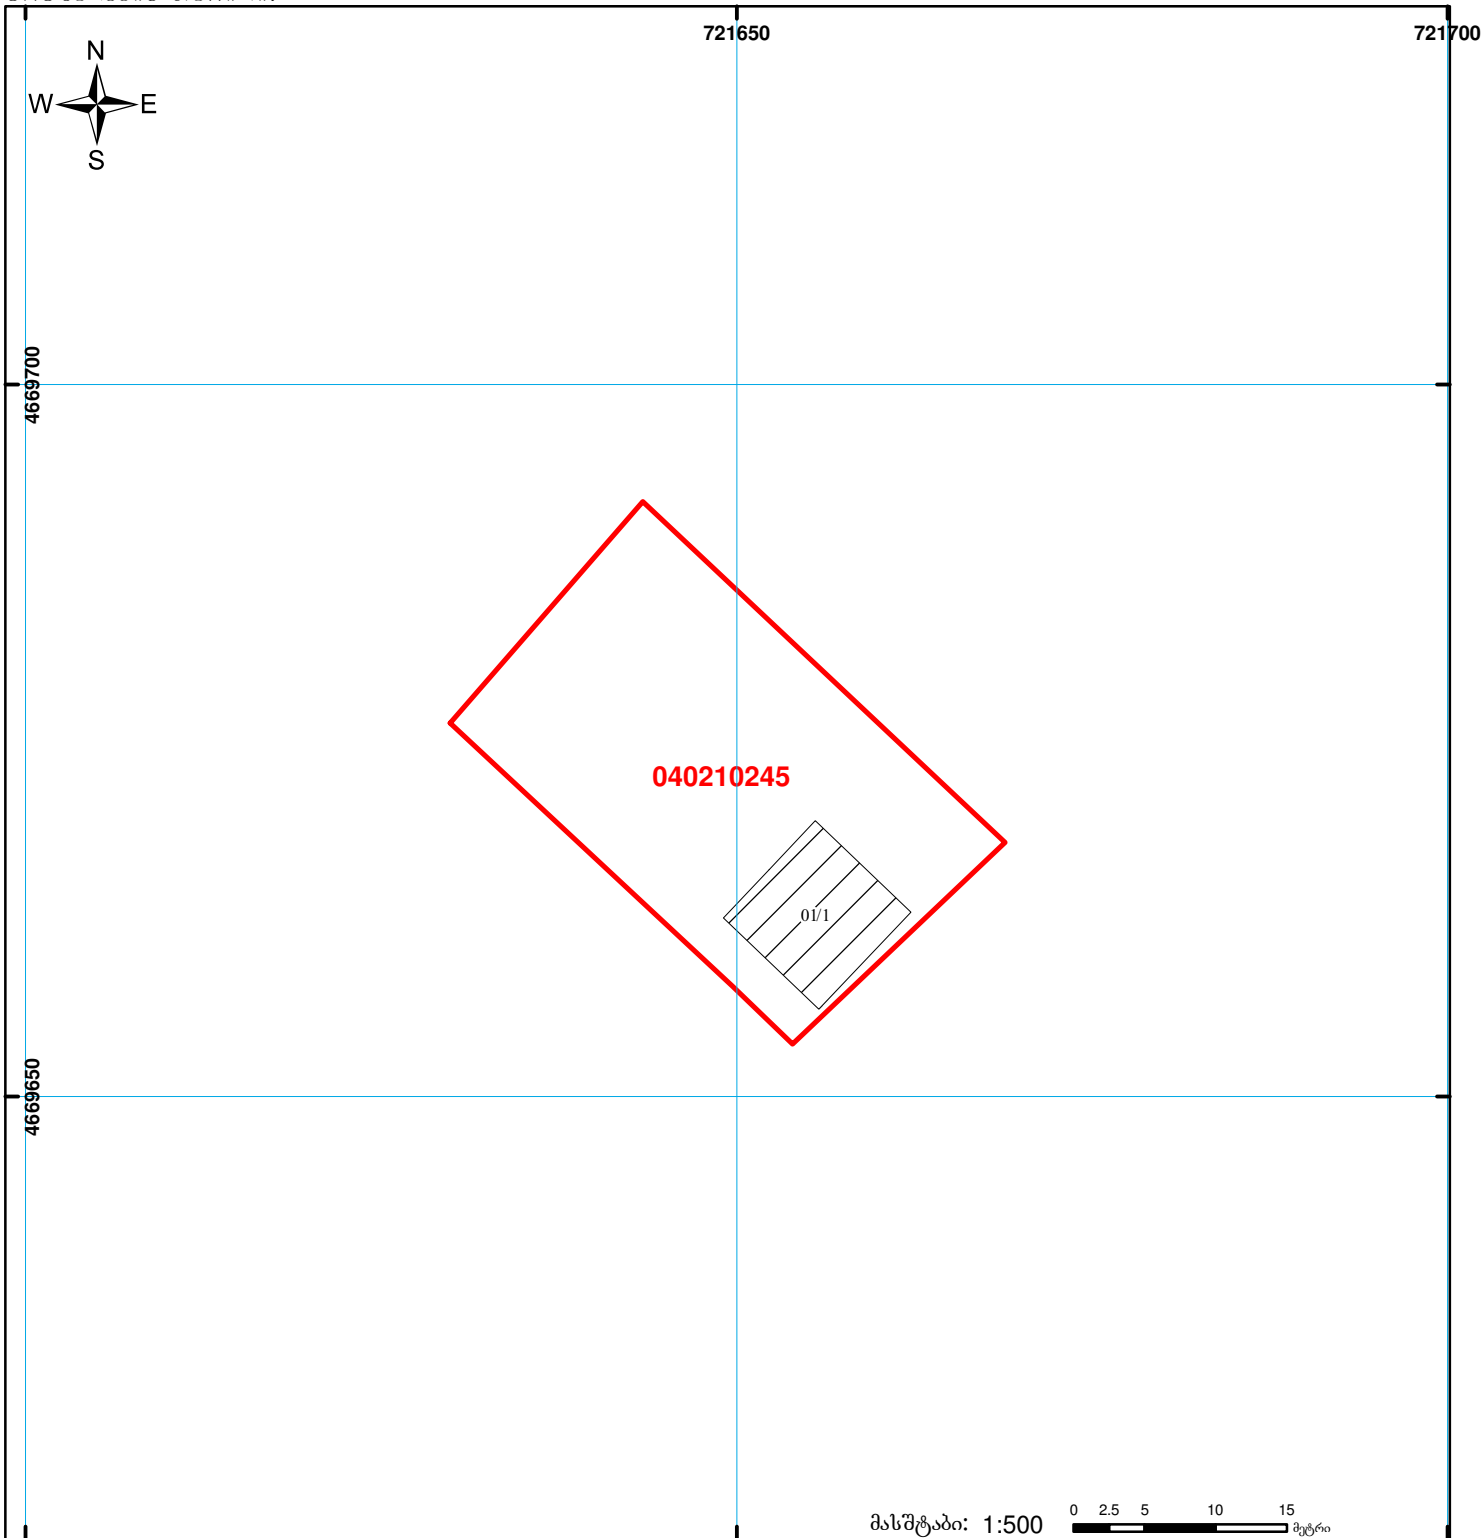

საქართველოს იუსტიციის სამინისტრო
საჯარო რეესტრის ეროვნული სააგენტო
საკადასტრო ბეჭედი

მიწის ნაკვეთის საკადასტრო კოდი:
ბანცხალების რეგისტრაციის ნომერი:
მიწის ნაკვეთის ფართობი:
ღანძნეულება

04 02 10 245
882011433045
698 კვ.მ.
არასასოფლო-სამეურნეო

გომზადების თარიღი:

07.09.11

	შენიშნული ნაკვეთი, პირობითი ნომერი/სართულიანობა		ვალდებულება		საზობრივი ნაკვეთი		0.00
	მიწის ნაკვეთის საკადასტრო საზღვარი		მშენებარე ნაკვეთი			00:0	UTM (საერთაშორისო სისტემის კოორდ.)