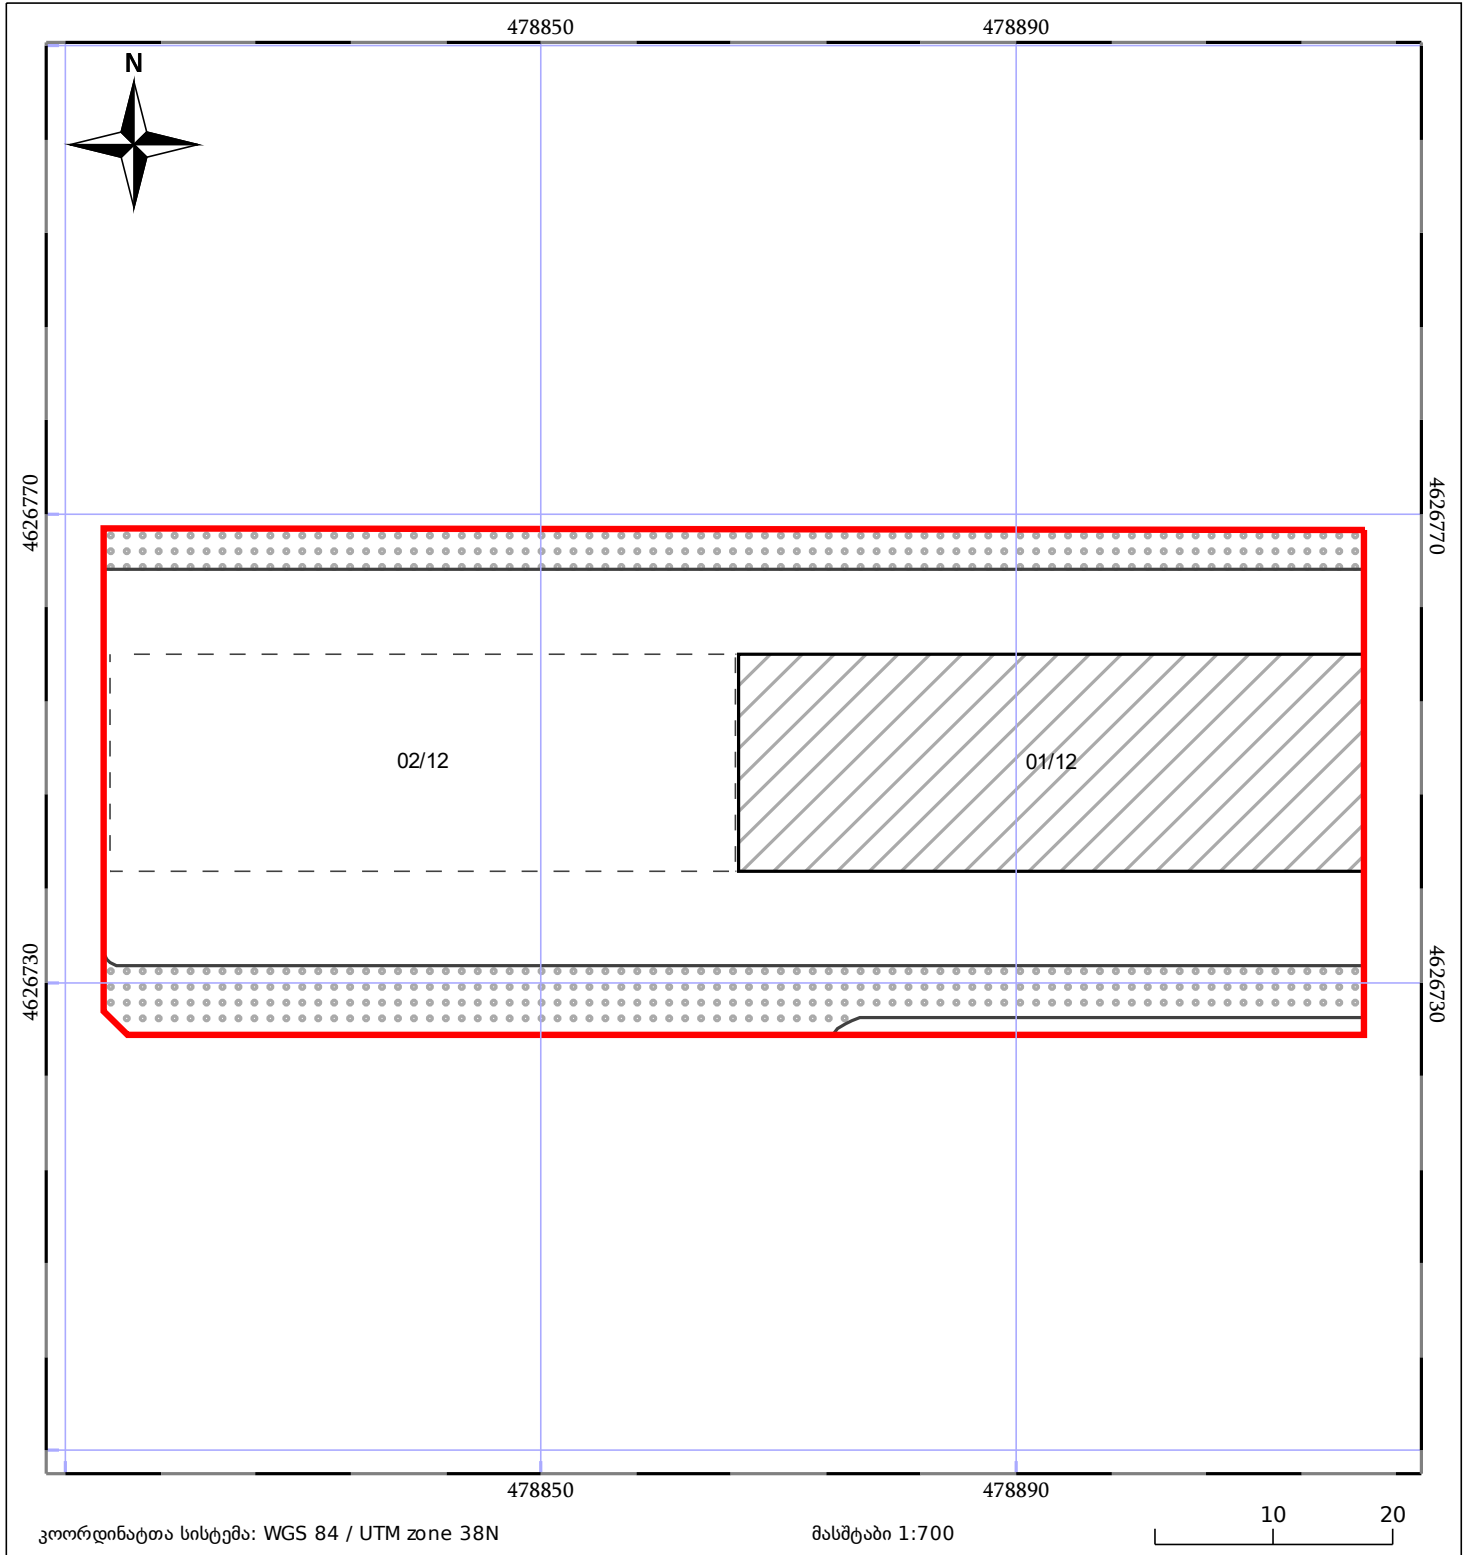

საკადასტრო გეგმა

საჯარო რეესტრის ეროვნული
სააგენტო

საკადასტრო კოდი: **01.10.07.007.156**

ნაკვეთის დანიშნულება:

არასასოფლო სამეურნეო

განცხადების ნომერი: **882026298316**

ფართობი:

4577 კვ.მ (WGS 84 / UTM zone 38N)

მომზადების თარიღი: **14/04/2026**

ვალდებულების ფართობი:

918 კვ.მ (WGS 84 / UTM zone 38N)

05/25	მშენებარე ნაგებობა		ნაკვეთის საკადასტრო საზღვარი	05/25	შენობა/ნაგებობა
	საზღვრული ნაგებობა		ტყის ფონდი		ვალდებულება