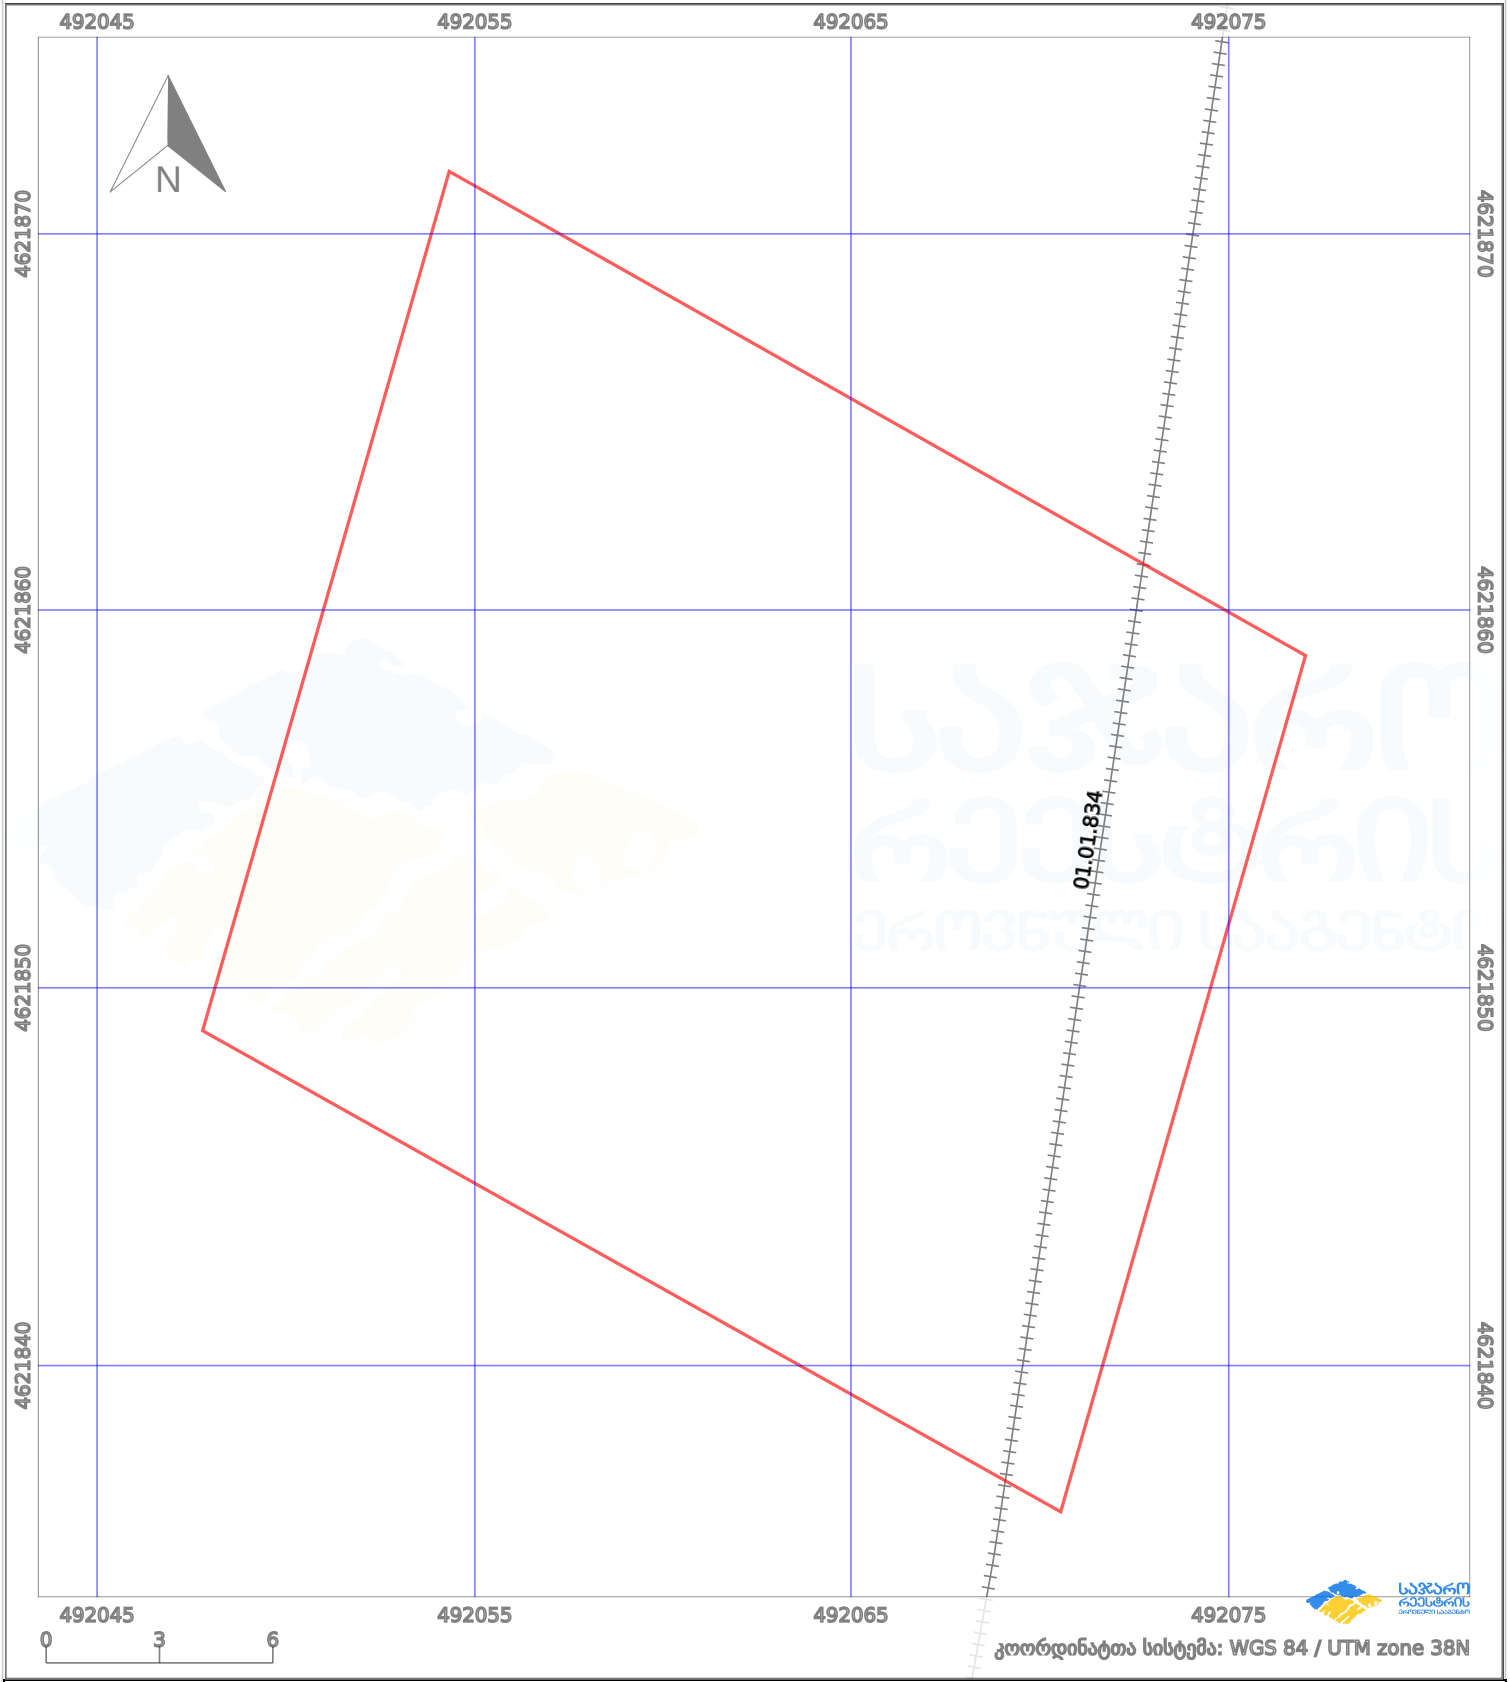

საკადასტრო გეგმა

საქართველოს რეესტრის ეროვნული სააგენტო

საკადასტრო კოდი:

81.08.37.200

ნაკვეთის დანიშნულება:

სასოფლო-სამეურნეო

განცხადების ნომერი:

882022355505

ფართობი:

600 კვ.მ (WGS 84 / UTM zone 38N)

მომზადების თარიღი:

22/07/2022

პირობითი აღნიშვნები:

	ნაკვეთის საზღვარი		მშენებარე ნაკებობა		აშენებული ნაკებობა		ქარსაფარი ზოლი
	საზომრივი ნაკებობა		ტყის ფონდი		ვალდებულება		